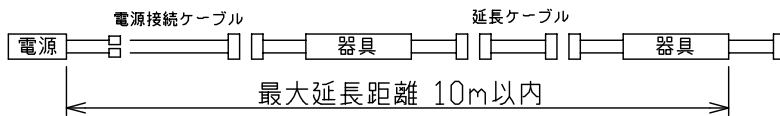

最小施工寸法・・・下記寸法は温度性能を満たす為に必要な寸法です。(光の広がりやを考慮した寸法ではありません。)
 単位: mm 施工の際は器具取付が容易に行えるようにご配慮ください。

姿図

取付部

最大延長距離について

安全に関するご注意

- LEDにはバラストがあり、同一型番であっても商品毎に発光色、明るさ、点灯時間(始動時間)が異なることがあります。
- この器具は、一般通常環境の屋外防雨形天井付、壁付、床付兼用器具です。一般通常環境以外の所、サウナ風呂、業務用浴室では使用しないでください。落下・感電・火災の原因になります。
- 冠水するおそれのある場所には使用しないでください。感電・火災の原因になります。
- 電源は、DC24V専用です。適合電源をご使用ください。感電・火災の原因になります。
- 電源は、接続長さ・電流量をご確認の上、適合電源でご使用ください。感電・火災の原因になります。
- この器具は木ねじ取付専用器具です。必ず木ねじ(5本)で補強材のある位置に取付けてください。落下の原因になります。

定格光束	1330Lm
LED照明器具の固有エネルギー消費効率	114.6Lm/W
LED光源寿命	40000時間

			機能	防雨・防湿用	特記事項	
7			取付場所	屋外 天井付・壁付(横向)・床付兼用	● DC24V専用 ● 連結用 ● 直列連結最大10mまで ● 直流電源装置が別途必要です。 ● 電源装置別売(DP-40172)(屋外用・非調光) ● 電源装置別売(DP-39105)(屋内用・非調光) ※適合電源装置の仕様図を必ずご覧ください。 ● 電源接続ケーブル別売(DP-40169) ● 延長ケーブル別売(DP-40170) ● 調光ドライバ別売(LZA-39105、40172使用時)	
6			電源接続	コネクタ		
5			消費電力	11.6W 定格電圧 DC24V		
4			電気容量	11.6VA		
3	取付具	ポリカーボネート	LED付交換不可	LED 11.6W 演色性 Ra82 昼白色(5000K)	スイッチ無し	
2	エンドキャップ	ポリカーボネート				乳白
1	ケース	ポリカーボネート				乳白
No.	部品名	材質	備考	器具重量	約 0.14kg	峠田 森 ④