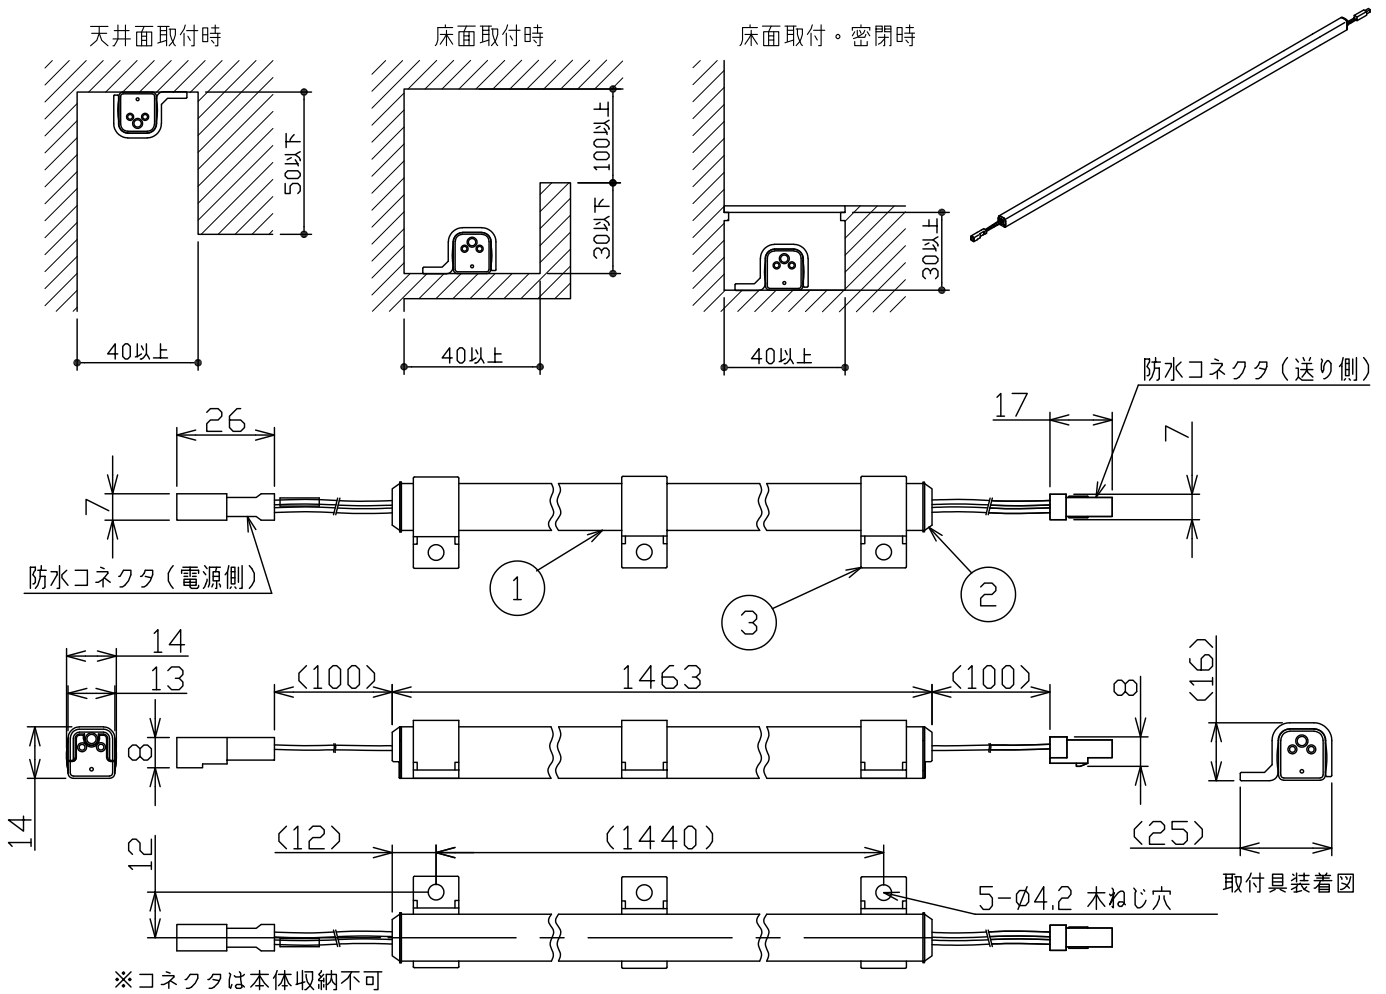

最小施工寸法・・・下記寸法は温度性能を満たす為に必要な寸法です。(光の広がりやを考慮した寸法ではありません。)
 単位: mm 施工の際は器具取付が容易に行えるようにご配慮ください。

姿図

取付部

最大延長距離について

安全に関するご注意

- LEDにはバラストがあり、同一型番であっても商品毎に発光色、明るさ、点灯時間(始動時間)が異なることがあります。
- この器具は、一般通常環境の屋外防雨形天井付、壁付、床付兼用器具です。一般通常環境以外の所、サウナ風呂、業務用浴室では使用しないでください。落下・感電・火災の原因になります。
- 冠水するおそれのある場所には使用しないでください。感電・火災の原因になります。
- 電源は、DC24V専用です。適合電源をご使用ください。感電・火災の原因になります。
- 電源は、接続長さ・電流量をご確認の上、適合電源でご使用ください。感電・火災の原因になります。
- この器具は木ねじ取付専用器具です。必ず木ねじ(5本)で補強材のある位置に取付けてください。落下の原因になります。

定格光束	1330Lm
LED照明器具の固有エネルギー消費効率	114.6Lm/W
LED光源寿命	40000時間

			機能	防雨・防湿用	特記事項	
7			取付場所	屋外 天井付・壁付(横向)・床付兼用	● DC24V専用 ● 連結用 ● 直列連結最大10mまで ● 直流電源装置が別途必要です。 ● 電源装置別売(DP-40172)(屋外用・非調光) ● 電源装置別売(DP-39105)(屋内用・非調光) ※適合電源装置の仕様図を必ずご覧ください。 ● 電源接続ケーブル別売(DP-40169) ● 延長ケーブル別売(DP-40170) ● 調光ドライバ別売(LZA-39105、40172使用時)	
6			電源接続	コネクタ		
5			消費電力	11.6W 定格電圧 DC24V		
4			電気容量	11.6VA		
3	取付具	ポリカーボネート	LED付交換不可	LED 11.6W 演色性 Ra82 昼白色(5000K)	スイッチ無し	
2	エンドキャップ	ポリカーボネート				乳白
1	ケース	ポリカーボネート				乳白
No.	部品名	材質	備考	器具重量	約 0.14kg	峠田 森 ④