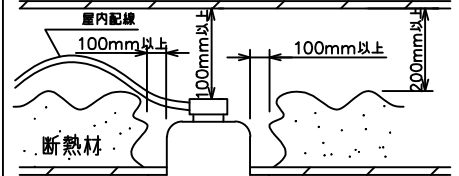

住宅以外の断熱施工天井でご使用の場合の施工方法

- 被照射面とは0.1m以上離してください。過熱による火災の原因となります。

- ロックウール等のやわらかい天井には取り付けしないでください。天井材破損・器具落下などの原因となります。
- ガス機器等の温度の高くなるものの上に取り付けしないでください。火災の原因となります。
- LEDにはバラツキがあり、同一型番であっても商品ごとに発光色、明るさ、点灯時間が異なる場合があります。

適合電源（別売）一覧

タイプ	品番	入力電圧	電気容量	埋込必要高
非調光用電源	LZA-91115E	100/200/242V	17/21/23VA	70mm
PWM制御調光用電源	LZA-91123E	100/200/242V	16/17/18VA	125mm
PWM0~100%調光用電源	LZA-93023	100/200/242V	16/17/18VA	125mm
DALI対応調光用電源	LZA-93005	100/200/242V	16/17/18VA	125mm
位相制御調光用電源	LZA-91120E	100V	17VA	95mm

定格光束	1110Lm
LED照明器具の固有エネルギー消費効率	74.0Lm/W
LED光源寿命	40000時間

No.	部品名	材質	備考	機能	一般用	特記事項
				取付場所	屋内 天井埋込専用	1/2照度角 60° 電源別売・別置 調光器別売
				電源接続	コネクタ	
				消費電力	15 W 定格電圧 - V	
				電気容量	適合電源（別売）一覧を参照	
				LED付 交換不可	LED15W 演色性 Ra83 電球色 (3000K)	スイッチ無し
				器具重量	約 0.6 kg	鹿毛 狩野 ④