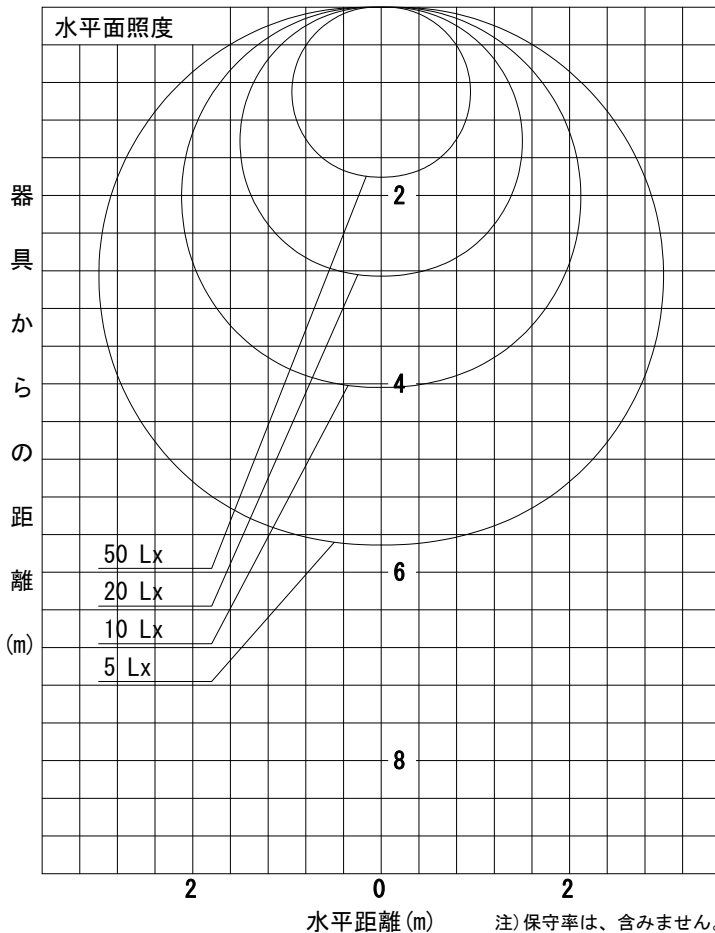

姿図

品番	DWP-40255Y_天井付
光源	LED 9.2W 2700K
定格光束	770 lm
1/2照度角	A-A' 69° B-B' 69°
ビーム角	A-A' 128° B-B' 128°

器具効率	100.0 %
上方光束	19.3 %
下方光束	80.7 %
器具間隔 最大限 (取付高さH)	A 1.37 H
	B 1.37 H
保守率	良 0.69
	中 0.67
	否 0.63

反射率 (%)	天井				70			50			30			0
	壁	50	30	10	50	30	10	50	30	10	50	30	10	0
	床				20			20			20			0
室指数	照 明 率 ( × 0.01 )													
0.6	41	32	26	39	31	26	36	29	24	34	28	23	20	
0.8	50	41	34	48	40	34	44	37	32	41	35	30	26	
1	57	48	42	55	47	41	51	44	38	47	41	36	31	
1.25	65	56	49	62	54	48	57	50	45	53	47	42	37	
1.5	71	62	55	68	60	54	62	56	50	57	52	47	41	
2	79	71	65	76	69	63	70	64	59	64	59	55	48	
2.5	85	78	72	81	75	69	74	69	65	68	64	60	53	
3	89	82	77	85	79	74	78	73	69	72	68	64	57	
4	94	89	84	90	85	81	83	79	75	76	73	70	61	
5	98	93	89	93	89	85	86	82	79	78	76	73	64	

A-A'

B-B'

注) 保守率は、含みません。