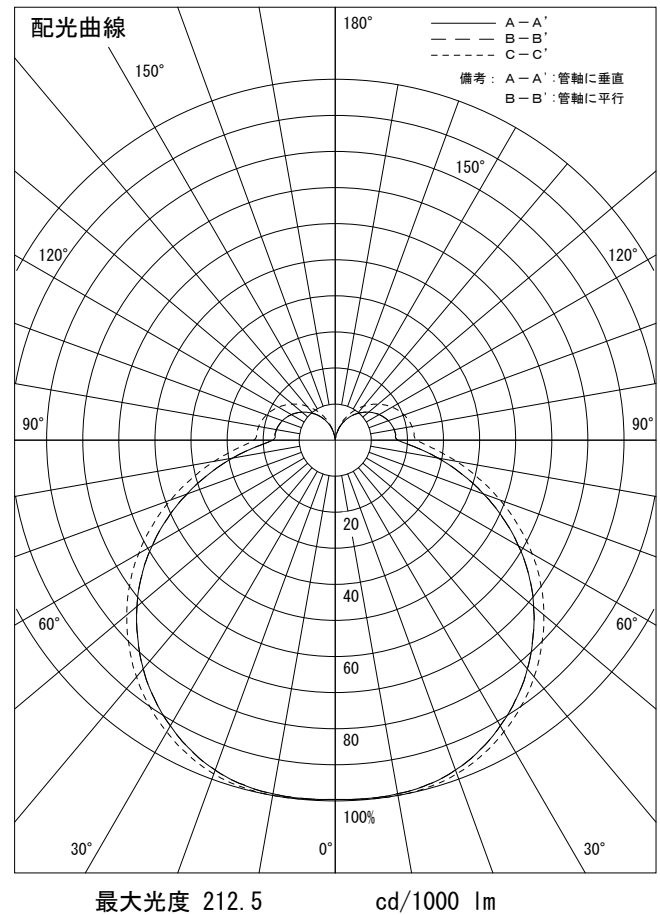

姿図

品番	DWP-40255Y_天井付
光源	LED 9.2W 2700K
定格光束	770 lm
1/2照度角	A-A' 69° B-B' 69°
ビーム角	A-A' 128° B-B' 128°

器具効率	100.0 %
上方光束	19.3 %
下方光束	80.7 %
器具間隔 最大限 (取付高さH)	A 1.37 H
	B 1.37 H
保守率	良 0.69
	中 0.67
	否 0.63

反射率 (%)	天井				70			50			30			0
	壁	50	30	10	50	30	10	50	30	10	50	30	10	0
	床				20			20			20			0
室指数	照 明 率 (× 0.01)													
0.6	41	32	26	39	31	26	36	29	24	34	28	23	20	
0.8	50	41	34	48	40	34	44	37	32	41	35	30	26	
1	57	48	42	55	47	41	51	44	38	47	41	36	31	
1.25	65	56	49	62	54	48	57	50	45	53	47	42	37	
1.5	71	62	55	68	60	54	62	56	50	57	52	47	41	
2	79	71	65	76	69	63	70	64	59	64	59	55	48	
2.5	85	78	72	81	75	69	74	69	65	68	64	60	53	
3	89	82	77	85	79	74	78	73	69	72	68	64	57	
4	94	89	84	90	85	81	83	79	75	76	73	70	61	
5	98	93	89	93	89	85	86	82	79	78	76	73	64	

A-A'

B-B'

注) 保守率は、含みません。