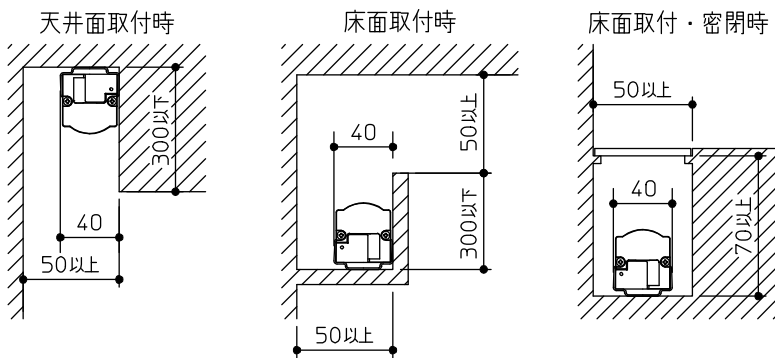

グリーン購入法適合

姿図

最小施工寸法…下記寸法は温度性能を満たすために必要な寸法です。(光の広がりやを考慮した寸法ではありません。)
 施工の際は器具取付けが容易に行えるようにご配慮ください。

※天井・壁横長取付の際は落下防止の為、取付用ストラップ(LZA-92792)を必ず使用してください。
 ※壁縦長取付の際は落下防止の為、取付用サドル(LZA-92793)を必ず使用してください。

※電源接続時には必ず電源ケーブル(LZA-92925)が必要です。
 1回路に1台お求めください。

定格光束	450Lm
LED照明器具の固有エネルギー消費効率	95.7Lm/W
LED光源寿命	40000時間

No.	部品名	材質	備考	機能	一般用	特記事項
7				取付場所	屋内 天井付・壁付・床付兼用	1/2照度角 60° 縦長付・横長付兼用 調光器併用不可 連結最大30台まで(100V時) 連結最大50台まで(200V時) ※別売部品 電源接続ケーブル(LZA-92925) 延長用ケーブル(LZA-92927) 取付用ストラップ(LZA-92792) 取付用サドル(LZA-92793) 角度調整金具(LZA-92929)
6				電源接続	コネクタ	
5	コネクタ(送り側)			消費電力	4.7W 定格電圧 100/200V	
4	コネクタ(電源側)			電気容量	7/8VA	
3	取付金具	ステンレス板	2個付	LED付 交換不可	LED 4.7W 演色性 Ra83 電球色(2700K)	
2	本体	アルミ型材	シルバーアルマイト			
1	カバー	ポリカーボネート	乳白(マット)			
				器具重量	約 0.4 kg	スイッチ無し
						谷口 藤山 ⑤