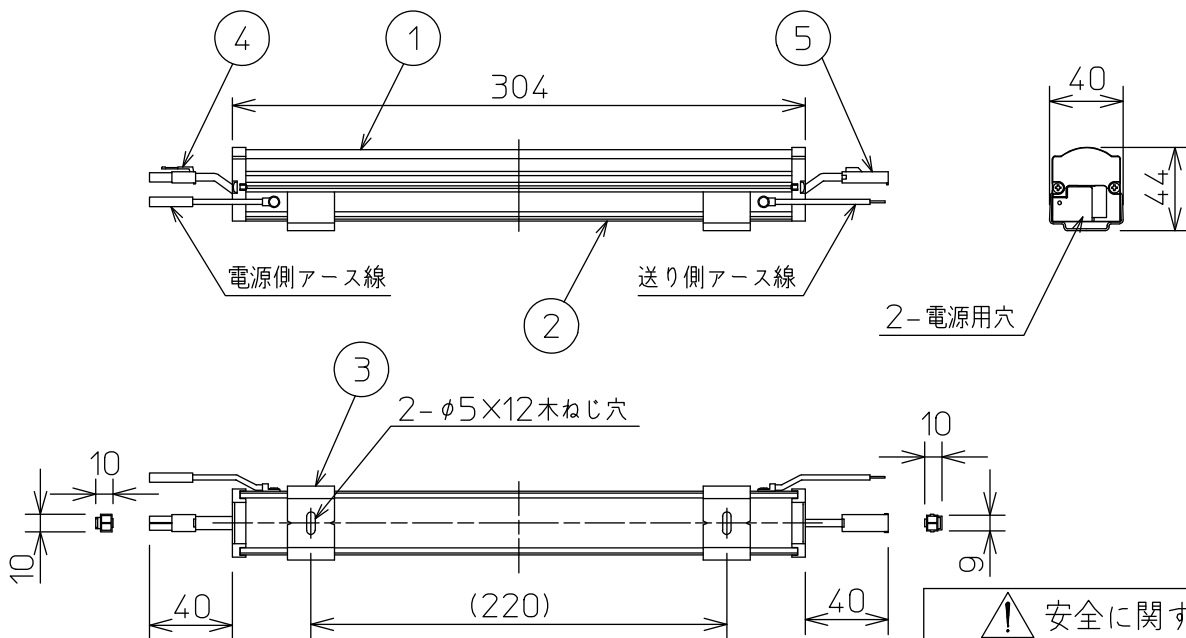

グリーン購入法適合

姿図

最小施工寸法…下記寸法は温度性能を満たすために必要な寸法です。(光の広がりやを考慮した寸法ではありません。)
 施工の際は器具取付けが容易に行えるようにご配慮ください。

※天井・壁横長取付の際は落下防止の為、取付用ストラップ(LZA-92792)を必ず使用してください。
 ※壁縦長取付の際は落下防止の為、取付用サドル(LZA-92793)を必ず使用してください。

※電源接続時には必ず電源ケーブル(LZA-92925)が必要です。
 1回路に1台お求めください。

定格光束	450Lm
LED照明器具の固有エネルギー消費効率	95.7Lm/W
LED光源寿命	40000時間

No.	部品名	材質	備考	機能	一般用	特記事項
7				取付場所	屋内 天井付・壁付・床付兼用	1/2照度角 60° 縦長付・横長付兼用 調光器併用不可 連結最大30台まで(100V時) 連結最大50台まで(200V時) ※別売部品 電源接続ケーブル(LZA-92925) 延長用ケーブル(LZA-92927) 取付用ストラップ(LZA-92792) 取付用サドル(LZA-92793) 角度調整金具(LZA-92929)
6				電源接続	コネクタ	
5	コネクタ(送り側)			消費電力	4.7W 定格電圧 100/200V	
4	コネクタ(電源側)			電気容量	7/8VA	
3	取付金具	ステンレス板	2個付	LED付 交換不可	LED 4.7W 演色性 Ra83 電球色(2700K)	
2	本体	アルミ型材	シルバーアルマイト			
1	カバー	ポリカーボネート	乳白(マット)			
				器具重量	約 0.4 kg	スイッチ無し
						谷口 藤山 ⑤