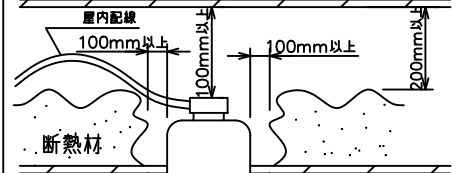

住宅以外の断熱施工天井でご使用の場合の施工方法

- 被照射面とは0.2m以上離してください。過熱による火災の原因となります。