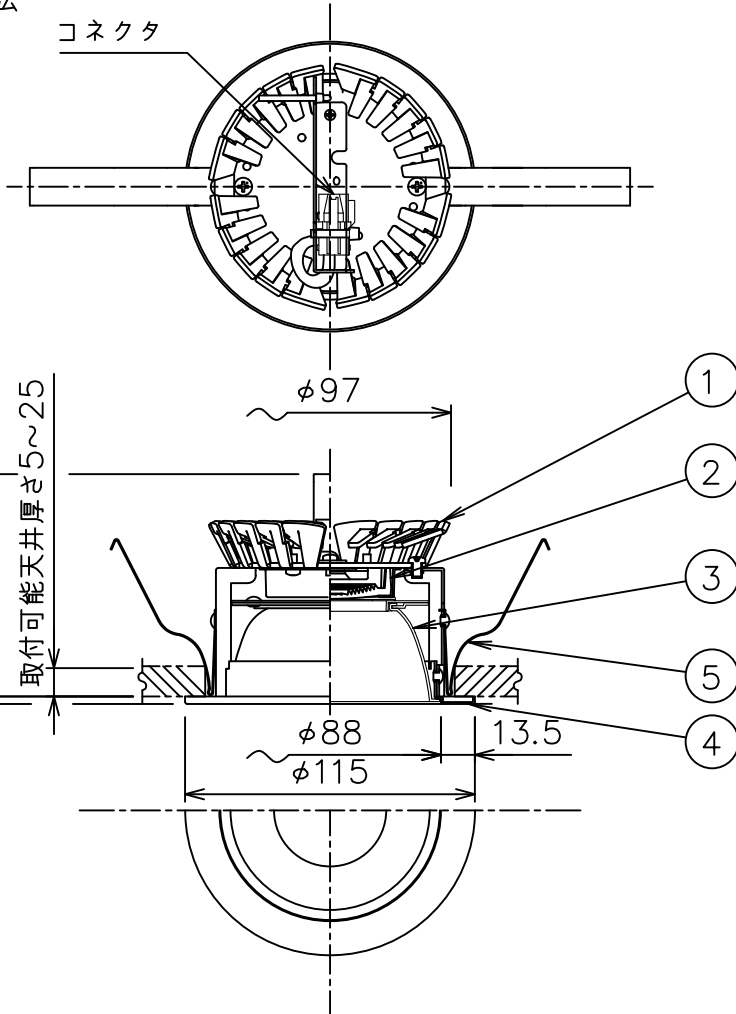

埋込穴寸法

埋込必要高

89mm

姿図

No.	部品名	材質	備考	機能	一般用	特記事項
				取付場所	屋内 天井埋込専用	1/2照度角 40° 電源別売・別置 調光器別売
				電源接続	コネクタ	
				消費電力	24/21W 定格電圧 - V	
				電気容量	適合電源（別売）一覧を参照	
5	取付バネ	ステンレス板		LED付 交換不可	LED24W（標準出力） LED21W（省エネ出力） 演色性 Ra83 温白色（3500K）	スイッチ無し
4	枠	鋼板	白塗装			
3	コーン	鋼板	白塗装			
2	レンズ	ポリカーボネイト				
1	本体	アルミ板				
				器具重量	約 0.6 kg	鹿毛 狩野 ②