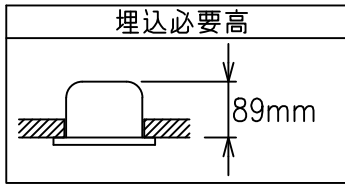

埋込穴寸法

埋込必要高

89mm

姿図