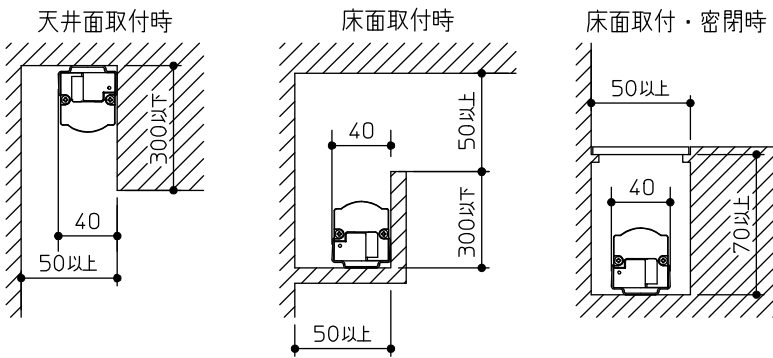

グリーン購入法適合

姿図

最小施工寸法…下記寸法は温度性能を満たすために必要な寸法です。(光の広がりを考慮した寸法ではありません。)
 施工の際は器具取付けが容易に行えるようにご配慮ください。

※天井・壁横長取付の際は落下防止の為、取付用ストラップ(LZA-92792)を必ず使用してください。
 ※壁縦長取付の際は落下防止の為、取付用サドル(LZA-92793)を必ず使用してください。

※電源接続時には必ず電源ケーブル(LZA-92925)が必要です。
 1回路に1台お求めください。

定格光束	1580Lm
LED照明器具の固有エネルギー消費効率	123.4Lm/W
LED光源寿命	40000時間

No.	部品名	材質	備考	機能	一般用	特記事項
7				取付場所	屋内 天井付・壁付・床付兼用	1/2照度角 18°×60° 縦長付・横長付兼用 調光器併用不可 連結最大30台まで(100V時) 連結最大50台まで(200V時) ※別売部品 電源接続ケーブル(LZA-92925) 延長用ケーブル(LZA-92927) 取付用ストラップ(LZA-92792) 取付用サドル(LZA-92793) 角度調整金具(LZA-92929)
6				電源接続	コネクタ	
5	コネクタ(送り側)			消費電力	12.8W 定格電圧 100/200V	
4	コネクタ(電源側)			電気容量	21/22VA	
3	取付金具	ステンレス板	2個付	LED付 交換不可	LED 12.8W 演色性 Ra83 白色(4000K)	
2	本体	アルミ型材	シルバーアルマイト			
1	カバー	アクリル	乳白(マット)			
				器具重量	約 1.1 kg	スイッチ無し
						谷口 藤山 ④