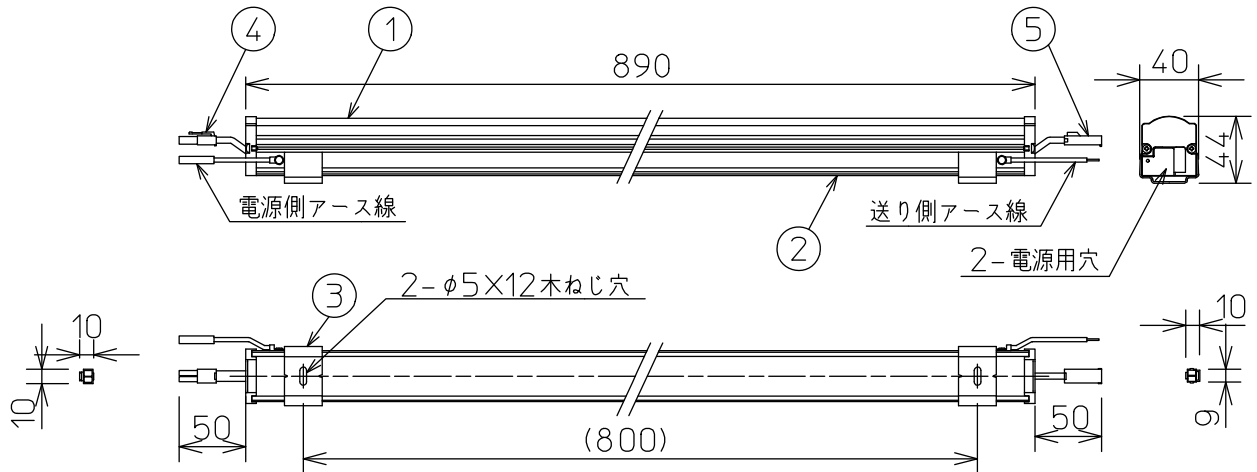

グリーン購入法適合

姿図

最小施工寸法…下記寸法は温度性能を満たすために必要な寸法です。(光の広がりを考慮した寸法ではありません。)
 施工の際は器具取付けが容易に行えるようにご配慮ください。

※天井・壁横長取付の際は落下防止の為、取付用ストラップ(LZA-92792)を必ず使用してください。
 ※壁縦長取付の際は落下防止の為、取付用サドル(LZA-92793)を必ず使用してください。

※電源接続時には必ず電源ケーブル(LZA-92925)が必要です。
 1回路に1台お求めください。

定格光束	1580Lm
LED照明器具の固有エネルギー消費効率	123.4Lm/W
LED光源寿命	40000時間

No.	部品名	材質	備考	機能	一般用	特記事項
7				取付場所	屋内 天井付・壁付・床付兼用	1/2照度角 18°×60° 縦長付・横長付兼用 調光器併用不可 連結最大30台まで(100V時) 連結最大50台まで(200V時) ※別売部品 電源接続ケーブル(LZA-92925) 延長用ケーブル(LZA-92927) 取付用ストラップ(LZA-92792) 取付用サドル(LZA-92793) 角度調整金具(LZA-92929)
6				電源接続	コネクタ	
5	コネクタ(送り側)			消費電力	12.8W 定格電圧 100/200V	
4	コネクタ(電源側)			電気容量	21/22VA	
3	取付金具	ステンレス板	2個付	LED付 交換不可	LED 12.8W 演色性 Ra83 白色(4000K)	
2	本体	アルミ型材	シルバーアルマイト			
1	カバー	アクリル	乳白(マット)			
				器具重量	約 1.1 kg	スイッチ無し
						谷口 藤山 ④