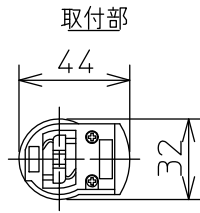

姿図

ルミライン(配線ダクト)別売

**△安全に関するご注意**

- この器具は、一般通常環境の屋内配線ダクト取付専用器具です。一般通常環境以外の所、傾斜天井、屋外、湿気が多い所、水気のかかる所、床面では使用しないでください。落下・感電・火災の原因になります。
- 電源電圧は、定格電圧±6%内でご使用ください。感電・火災の原因になります。
- 被照射面までの距離は器具本体表示または説明書に従って0.1m以上離して施工してください。被照射物の変質・変色または火災の原因になります。

定格光束	340Lm
LED照明器具の固有エネルギー消費効率	60.7Lm/W
LED光源寿命	30000時間

				機能	一般用	特記事項
7				取付場所	屋内 ルミライン取付専用	調光可能(20%~100%) 専用調光器別売
6				電源接続	ルミライン用プラグ	
5				消費電力	5.6 W 定格電圧 100 V	
4				電気容量	8VA	スイッチ無し
3	本体	アルミ管	白塗装	適合ランプ	LEDランプ 電球色(2700K)	
2	アーム	真鍮	白塗装	付)別売	演色性 Ra80 DECO-S 5.6Wx1灯 □金 E11	
1	プラグ	ポリカーボネイト	白			
No.	部品名	材質	備考	器具重量	約 0.3 kg	峠田 老田 ③