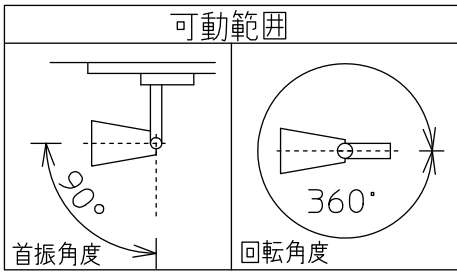

姿図

ルミライン(配線ダクト)別売

**△安全に関するご注意**

- この器具は、一般通常環境の屋内配線ダクト取付専用器具です。一般通常環境以外の所、傾斜天井、屋外、湿気が多い所、水気のかかる所、床面では使用しないでください。落下・感電・火災の原因になります。
- 電源電圧は、定格電圧±6%内でご使用ください。感電・火災の原因になります。
- 被照射面までの距離は器具本体表示または説明書に従って0.1m以上離して施工してください。被照射物の変質・変色または火災の原因になります。

定格光束	340Lm
LED照明器具の固有エネルギー消費効率	60.7Lm/W
LED光源寿命	30000時間

				機能	一般用	特記事項
7				取付場所	屋内 ルミライン取付専用	調光可能(20%~100%) 専用調光器別売
6				電源接続	ルミライン用プラグ	
5				消費電力	5.6 W 定格電圧 100 V	
4				電気容量	8VA	スイッチ無し
3	本体	アルミ管	白塗装	適合ランプ	LEDランプ 電球色(2700K)	
2	アーム	真鍮	白塗装	付)別売	演色性 Ra80 DECO-S 5.6Wx1灯 □金 E11	
1	プラグ	ポリカーボネイト	白			
No.	部品名	材質	備考	器具重量	約 0.3 kg	峠田 老田 ③