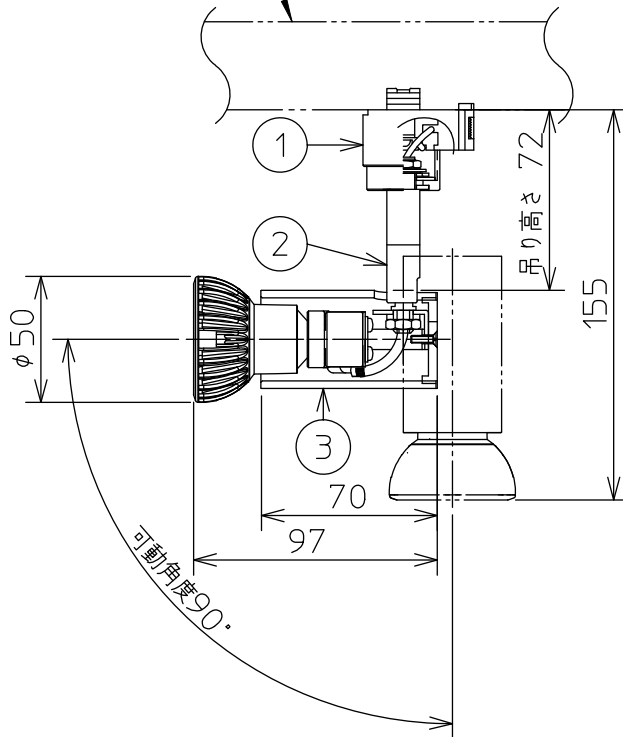

姿図

ルミライン(配線ダクト)別売

**△安全に関するご注意**

- この器具は、一般通常環境の屋内配線ダクト取付専用器具です。一般通常環境以外の所、傾斜天井、屋外、湿気が多い所、水気のかかる所、床面では使用しないでください。落下・感電・火災の原因になります。
- 電源電圧は、定格電圧±6%内でご使用ください。感電・火災の原因になります。
- 被照射面までの距離は器具本体表示または説明書に従って0.1m以上離して施工してください。被照射物の変質・変色または火災の原因になります。

定格光束	340Lm
LED照明器具の固有エネルギー消費効率	60.7Lm/W
LED光源寿命	30000時間

				機能	一般用	特記事項
7				取付場所	屋内 ルミライン取付専用	調光可能(20%~100%) 専用調光器別売
6				電源接続	ルミライン用プラグ	
5				消費電力	5.6 W 定格電圧 100 V	
4				電気容量	8VA	スイッチ無し
3	本体	アルミ管	白塗装	適合ランプ	LEDランプ 電球色(2700K)	
2	アーム	真鍮	白塗装	付)別売	演色性 Ra80 DECO-S 5.6Wx1灯 □金 E11	
1	プラグ	ポリカーボネイト	白			
No.	部品名	材質	備考	器具重量	約 0.3 kg	峠田 老田 ③