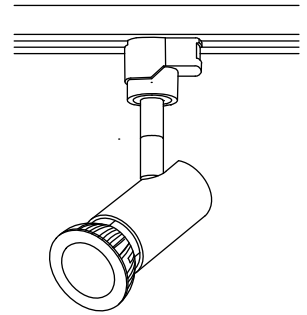

姿図

ルミライン(配線ダクト)別売

**△安全に関するご注意**

- この器具は、一般通常環境の屋内配線ダクト取付専用器具です。一般通常環境以外の所、傾斜天井、屋外、湿気が多い所、水気のかかる所、床面では使用しないでください。落下・感電・火災の原因になります。
- 電源電圧は、定格電圧±6%内でご使用ください。感電・火災の原因になります。
- 被照射面までの距離は器具本体表示または説明書に従って0.1m以上離して施工してください。被照射物の変質・変色または火災の原因になります。

定格光束	340Lm
LED照明器具の固有エネルギー消費効率	60.7Lm/W
LED光源寿命	30000時間

				機能	一般用	特記事項
7				取付場所	屋内 ルミライン取付専用	調光可能(20%~100%) 専用調光器別売
6				電源接続	ルミライン用プラグ	
5				消費電力	5.6 W 定格電圧 100 V	
4				電気容量	8VA	スイッチ無し
3	本体	アルミ管	白塗装	適合ランプ	LEDランプ 電球色(2700K)	
2	アーム	真鍮	白塗装	付)別売	演色性 Ra80 DECO-S 5.6Wx1灯 □金 E11	
1	プラグ	ポリカーボネイト	白			
No.	部品名	材質	備考	器具重量	約 0.3 kg	峠田 老田 ③