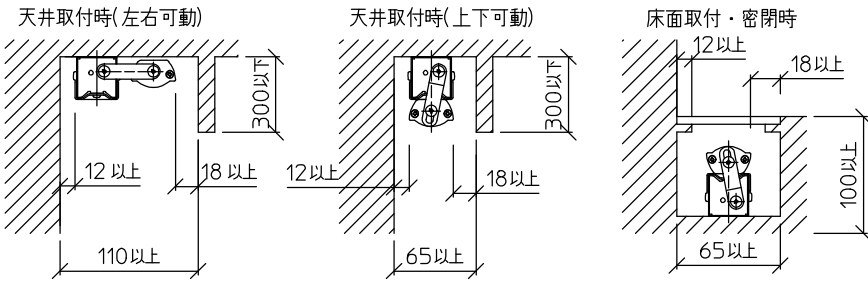

最小施工寸法: 単位 mm - 下記寸法は温度性能を満たすための寸法です。(光の広がりを考慮した寸法ではありません。) 施工の際は器具取付が容易に行えるようにご配慮ください。

※- 調光器の操作(急激にひねる等)により、器具ごとに消灯や明るさが揃うまでの時間、調光動作が異なったり、若干のちらつきが発生することがあります。これは器具の特性によるもので故障ではありません。

グリーン購入法適合

定格光束	770Lm
LED照明器具の固有エネルギー消費効率	110.0Lm/W
LED光源寿命	40000時間

安全に関するご注意

- この器具は、一般通常環境の屋内天井直付・壁付・床直付兼用器具です。一般通常環境以外の所、屋外、浴室、サウナ、湿気の多い所、水気のかかる所では使用しないでください。落下・感電・火災の原因になります。
- 電源電圧は、定格電圧±6%内でご使用下さい。感電・火災の原因になります。
- この器具は木ねじ取付専用器具です。必ず木ねじ(2本)で補強材のある位置に取付けてください。落下の原因になります。

No.	部品名	材質	備考	機能	一般用	特記事項	
7				取付場所	屋内 天井付・壁付・床付兼用	縦長付・横長付兼用 調光可能(1%~100%) 最大接続台数34台 ※別売部品 カラーバー赤 (LZA-92226・92227) カラーバー青 (LZA-92228・92229) 位相制御調光器 (LZA-90306E・92794) スイッチ無し	
6			電源接続	送り付端子台			
5			消費電力	7 W	定格電圧		100 V
4			電気容量	7 VA			
3	灯具	アルミ型材	シルバーアルマイト	LED付 交換不可	LED 7W 演色性 Ra83 電球色(3000K)		
2	カバー	アクリル	乳白				
1	本体	亜鉛鋼板					
				器具重量	約 0.8 kg	谷口 藤山 ③	