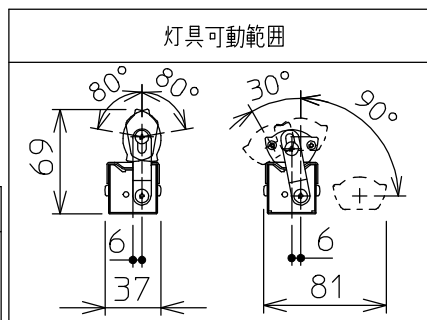

最小施工寸法: 単位 mm - 下記寸法は温度性能を満たすための寸法です。(光の広がりを考慮した寸法ではありません。) 施工の際は器具取付が容易に行えるようにご配慮ください。

※- 調光器の操作(急激にひねる等)により、器具ごとに消灯や明るさが揃うまでの時間、調光動作が異なったり、若干のちらつきが発生することがあります。これは器具の特性によるもので故障ではありません。

グリーン購入法適合

定格光束	770Lm
LED照明器具の固有エネルギー消費効率	110.0Lm/W
LED光源寿命	40000時間

No.	部品名	材質	備考	機能	一般用	特記事項	
7				取付場所	屋内 天井付・壁付・床付兼用	縦長付・横長付兼用 調光可能(1%~100%) 最大接続台数34台 ※別売部品 カラーバー赤 (LZA-92226・92227) カラーバー青 (LZA-92228・92229) 位相制御調光器 (LZA-90306E・92794) スイッチ無し	
6			電源接続	送り付端子台			
5			消費電力	7 W	定格電圧		100 V
4			電気容量	7 VA			
3	灯具	アルミ型材	シルバーアルマイト	LED付 交換不可	LED 7W 演色性 Ra83 電球色(3000K)		
2	カバー	アクリル	乳白				
1	本体	亜鉛鋼板					
				器具重量	約 0.8 kg	谷口 藤山 ③	