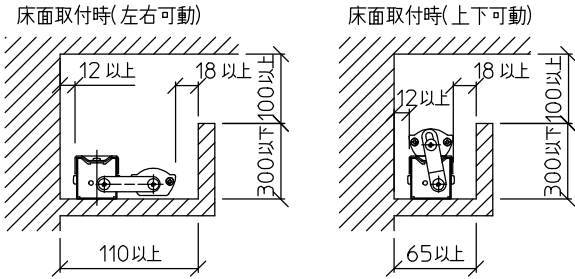

最小施工寸法: 単位 mm - 下記寸法は温度性能を満たすための寸法です。(光の広がりを考慮した寸法ではありません。) 施工の際は器具取付が容易に行えるようにご配慮ください。

※- 調光器の操作(急激にひねる等)により、器具ごとに消灯や明るさが揃うまでの時間、調光動作が異なったり、若干のちらつきが発生することがあります。これは器具の特性によるもので故障ではありません。

グリーン購入法適合

定格光束	770Lm
LED照明器具の固有エネルギー消費効率	110.0Lm/W
LED光源寿命	40000時間

No.	部品名	材質	備考	機能	一般用	特記事項	
7				取付場所	屋内 天井付・壁付・床付兼用	縦長付・横長付兼用 調光可能(1%~100%) 最大接続台数34台 ※別売部品 カラーバー赤 (LZA-92226・92227) カラーバー青 (LZA-92228・92229) 位相制御調光器 (LZA-90306E・92794) スイッチ無し	
6			電源接続	送り付端子台			
5			消費電力	7 W	定格電圧		100 V
4			電気容量	7 VA			
3	灯具	アルミ型材	シルバーアルマイト	LED付 交換不可	LED 7W 演色性 Ra83 電球色(3000K)		
2	カバー	アクリル	乳白				
1	本体	亜鉛鋼板					
				器具重量	約 0.8 kg	谷口 藤山 ③	