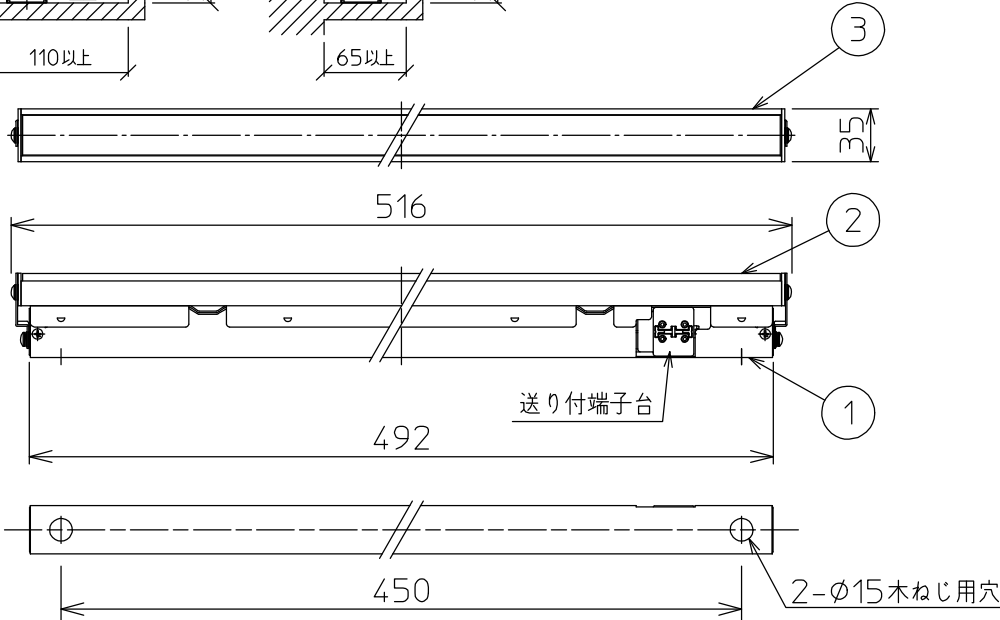

最小施工寸法: 単位 mm - 下記寸法は温度性能を満たすための寸法です。(光の広がりを考慮した寸法ではありません。) 施工の際は器具取付が容易に行えるようにご配慮ください。

※- 調光器の操作(急激にひねる等)により、器具ごとに消灯や明るさが揃うまでの時間、調光動作が異なったり、若干のちらつきが発生することがあります。これは器具の特性によるもので故障ではありません。

グリーン購入法適合

定格光束	770Lm
LED照明器具の固有エネルギー消費効率	110.0Lm/W
LED光源寿命	40000時間

No.	部品名	材質	備考	機能	一般用	特記事項	
7				取付場所	屋内 天井付・壁付・床付兼用	縦長付・横長付兼用 調光可能(1%~100%) 最大接続台数34台 ※別売部品 カラーバー赤 (LZA-92226・92227) カラーバー青 (LZA-92228・92229) 位相制御調光器 (LZA-90306E・92794) スイッチ無し	
6			電源接続	送り付端子台			
5			消費電力	7 W	定格電圧		100 V
4			電気容量	7 VA			
3	灯具	アルミ型材	シルバーアルマイト	LED付 交換不可	LED 7W 演色性 Ra83 電球色(3000K)		
2	カバー	アクリル	乳白				
1	本体	亜鉛鋼板					
				器具重量	約 0.8 kg	谷口 藤山 ③	