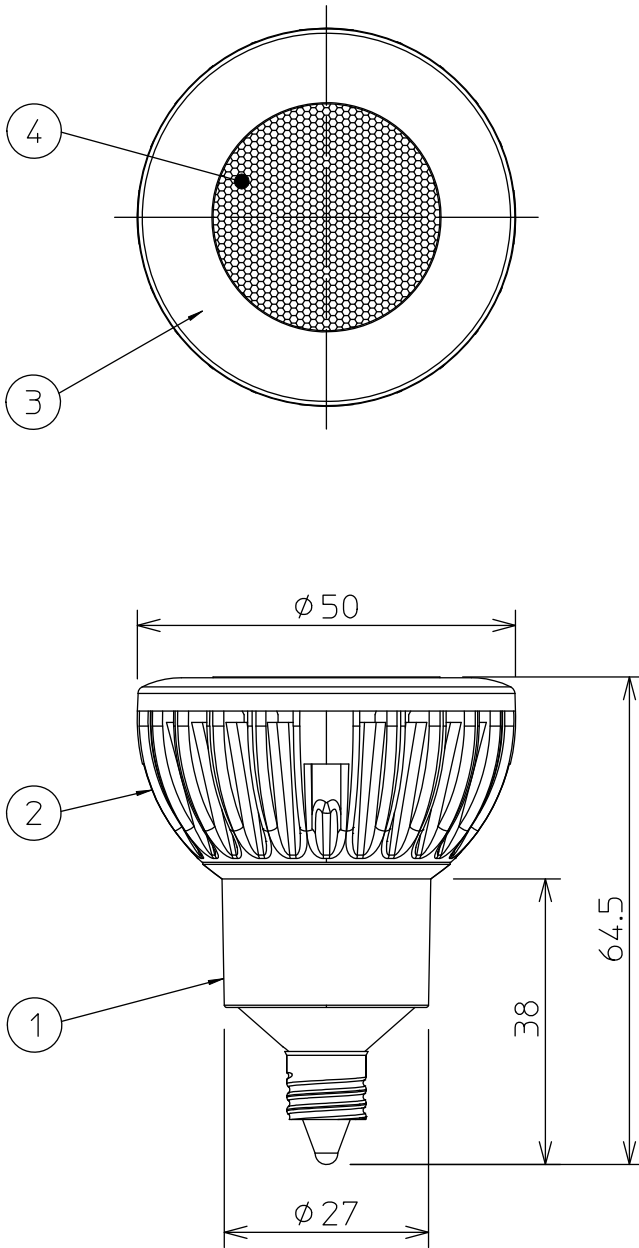

グリーン購入法適合

⚠️ 安全に関するご注意

- 非常用照明器具、誘導灯器具、水銀灯などHID器具、断熱材施工器具などでは絶対に使用しないでください。
  (適合表示器具を除く) (破損・発煙の原因)
- 取り付け、取り外しや器具掃除の時は必ず電源を切って下さい。
  (感電の原因)
- 紙や布などの燃えやすいものに近づけないで下さい。(火災の原因)
- ランプはソケットに確実に取付けて下さい。(落下の原因)
- 点灯中や消灯直後はランプが熱いので絶対に触れないでください。
  (ヤケドの原因)
- 物をぶついたり、傷をつけたり、強く握ったりしないでください。
  (破損・ケガの原因)
- 水滴のかかる状態や湿度の高いところで使用しないでください。
  (破損の原因)
- このランプは必ず交流電源100V (50/60Hz) でご使用ください。
  直流電源では使用しないでください。
- ランプの周囲温度が40℃を超える場所では使用しないでください。
- 密閉形または密閉に近い器具では温度上昇が大きくなり、寿命が短くなるので使用しないでください。(適合表示器具を除く)
- 使用器具の種類によって寸法的、熱的、その他の状況により使用できない場合があります。
- 人感スイッチなど自動点滅装置や遅れスイッチなどには使用できない場合があります。

定格光束	550Lm
LED照明器具の固有エネルギー消費効率	96.4Lm/W
LEDモジュール寿命	30000時間

No.	部品名	材質	備考	機能	補助用	特記事項
7				取付場所		1/2照度角 18° ビームの開き 18° 中心光度 3810cd 調光可能 20%~100% LED専用調光器をご使用ください。
6				電源接続		
5				消費電力	5.7 W | 定格電圧 | 100 V	
4	レンズ	ポリカーボネイト	透明(シボ入り)	電気容量	8 VA	
3	レンズホルダー	アルミダイカスト	黒塗装	適合ランプ 付・別売 DECO-S50C LED 5.7W 演色性 Ra83 昼白色 (5000K) □金 E11		
2	ヒートシンク	アルミダイカスト	黒塗装			
1	本体	ポリカーボネイト	黒			
				器具重量	約 0.1 kg	山根 山口 ③