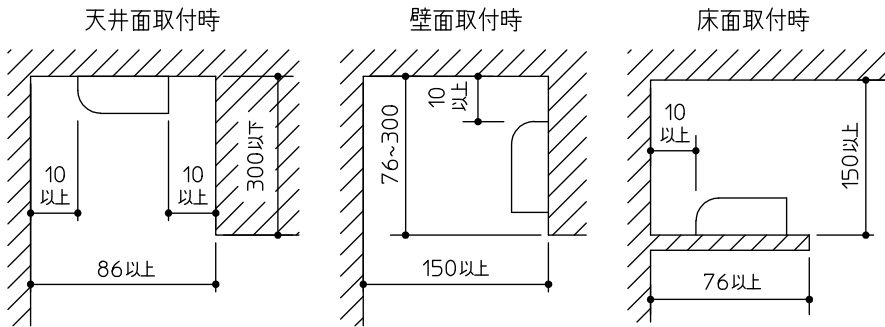

最小施工寸法

注)必ず木ネジで補強材のある位置に取り付けてください。
 下記寸法は温度性能を満たすために必要な最小寸法です。
 施工の際は器具取付けが容易に行えるようにご配慮ください。

姿図

※懐が狭く、器具取付けが困難な場合は、別売L型取付け金具(DP-39995)を使用して取付けできます。(天井・壁・床 取付け可能)

安全に関するご注意

- この器具は、一般通常環境の屋内天井直付・壁(縦・横向)取付・床直付兼用器具です。一般通常環境以外の所、屋外、浴室、サウナ風呂、湿気の多い所、水気のかかる所では使用しないでください。落下・感電・火災の原因になります。
- 電源電圧は、定格電圧±6%内でご使用ください。感電・火災の原因になります。
- この器具は木ねじ取付専用器具です。落下防止のため、必ず木ねじ(2本)で補強材のある位置に取り付けてください。
- ガス機器等の温度の高くなるもの上に取付けしないでください。火災の原因になります。
- LEDにはバラツキがあり、同一品番であっても商品ごとに発光色、明るさ、点灯時間(始動時間)が異なる場合があります。

定格光束	1680lm
LED照明器具の固有エネルギー消費効率	112.0Lm/W
LED光源寿命	40000時間

				機能	一般用	特記事項
7				取付場所	屋内 天井・壁(縦・横向)・床付兼用	
6				電源接続	端子台	
5				消費電力	15 W 定格電圧 100 V	
4	側面カバー	ABS樹脂	白	電気容量	16 VA	
3	カバー	ポリカーボネイト	乳白(マット)	LED付 交換不可	LED 15W 演色性 Ra83 温白色(3500K)	スイッチ無し
2	本体カバー	アルミ型材	白アルマイト			
1	本体	アルミ型材	白アルマイト			
No.	部品名	材質	備考	器具重量	約 1.3 kg	谷口 森 ⑤