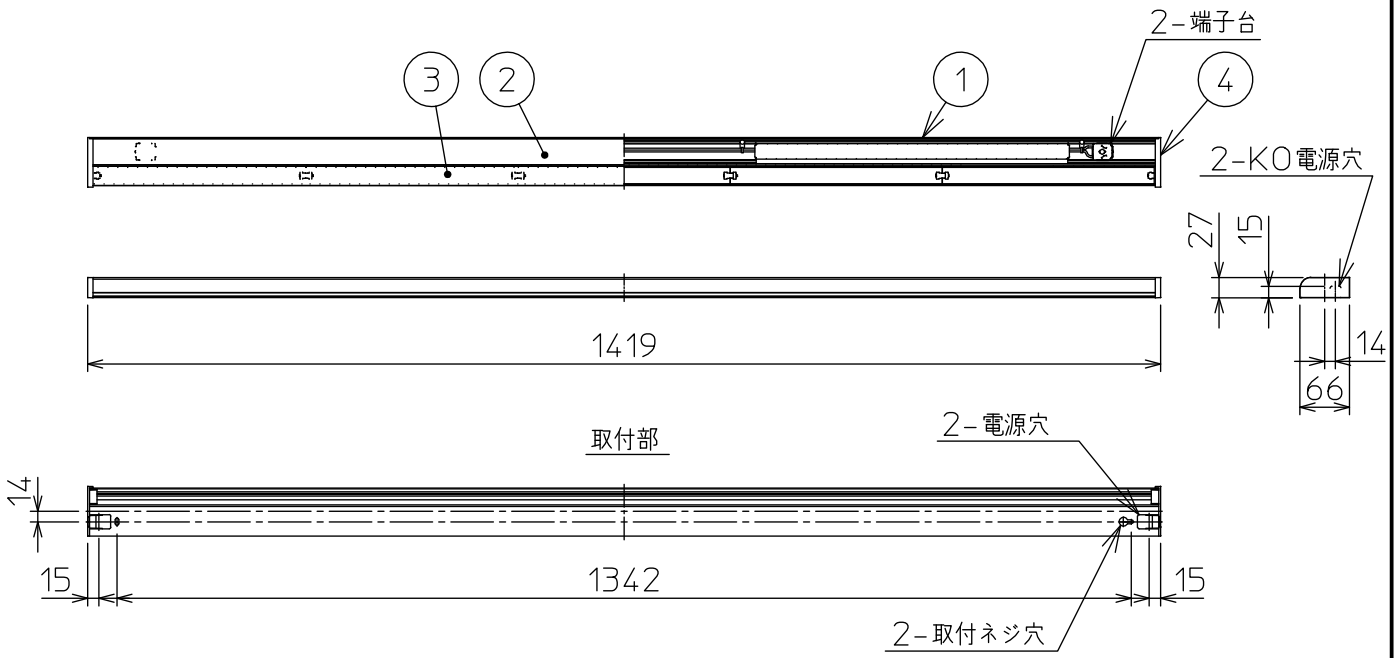

最小施工寸法

注)必ず木ネジで補強材のある位置に取り付けてください。
 下記寸法は温度性能を満たすために必要な最小寸法です。
 施工の際は器具取付けが容易に行えるようにご配慮ください。

姿図

※懐が狭く、器具取付けが困難な場合は、別売L型取付け金具(DP-39995)を使用して取付けできます。(天井・壁・床 取付け可能)

安全に関するご注意

- この器具は、一般通常環境の屋内天井直付・壁(縦・横向)取付・床直付兼用器具です。一般通常環境以外の所、屋外、浴室、サウナ風呂、湿気の多い所、水気のかかる所では使用しないでください。落下・感電・火災の原因になります。
- 電源電圧は、定格電圧±6%内でご使用ください。感電・火災の原因になります。
- この器具は木ねじ取付専用器具です。落下防止のため、必ず木ねじ(2本)で補強材のある位置に取り付けてください。
- ガス機器等の温度の高くなるもの上に取付けしないでください。火災の原因になります。
- LEDにはバラツキがあり、同一品番であっても商品ごとに発光色、明るさ、点灯時間(始動時間)が異なる場合があります。

定格光束	1680lm
LED照明器具の固有エネルギー消費効率	112.0Lm/W
LED光源寿命	40000時間

				機能	一般用	特記事項
7				取付場所	屋内 天井・壁(縦・横向)・床付兼用	
6				電源接続	端子台	
5				消費電力	15 W 定格電圧 100 V	
4	側面カバー	ABS樹脂	白	電気容量	16 VA	
3	カバー	ポリカーボネイト	乳白(マット)	LED付 交換不可	LED 15W 演色性 Ra83 温白色(3500K)	スイッチ無し
2	本体カバー	アルミ型材	白アルマイト			
1	本体	アルミ型材	白アルマイト			
No.	部品名	材質	備考	器具重量	約 1.3 kg	谷口 森 ⑤