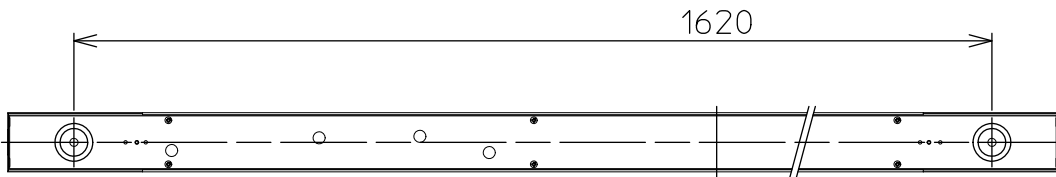

姿図

安全に関するご注意

- この器具は、一般通常環境の屋内床付専用器具です。一般通常環境以外の所、屋外、湿気の多い所、水気のかかる所では使用しないでください。落下・感電・火災の原因になります。
- 電源電圧は、器具銘板に記載されている電圧±6%以内でご使用ください。感電・火災の原因になります。
- この器具は木ねじ取付専用器具です。必ず木ねじ(2本)で補強材のある位置に取付けてください。落下の原因になります。

定格光束	2630 Lm
LED照明器具の固有エネルギー消費効率	79.7 Lm/W
LEDモジュール寿命	40000時間

				機能	一般用	特記事項			
7				取付場所	屋内 床付専用	連結最大19台まで 調光可能 (1%~100%) シーンコントローラー別売 調光器別売 (DP-37154E・39672~5)			
6				電源接続	端子台				
5				消費電力	33 W			定格電圧	100 V
4				電気容量	33 VA				
3				LED付 交換不可	LED 33W 演色性 Ra83 電球色(2700K)		スイッチ無し		
2	カバー	アクリル	乳白(マット)						
1	本体	鋼板	白塗装						
No.	部品名	材質	備考	器具重量	約	2.8 kg	峠田 森 ②		