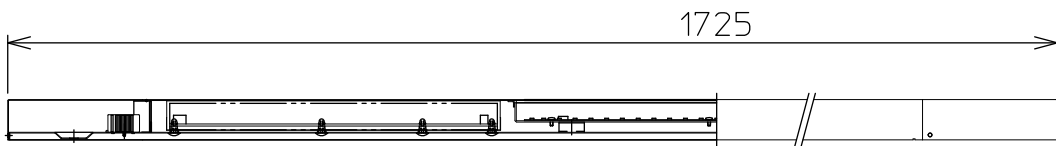

姿図

安全に関するご注意

- この器具は、一般通常環境の屋内床付専用器具です。一般通常環境以外の所、屋外、湿気の多い所、水気のかかる所では使用しないでください。落下・感電・火災の原因になります。
- 電源電圧は、器具銘板に記載されている電圧±6%以内でご使用ください。感電・火災の原因になります。
- この器具は木ねじ取付専用器具です。必ず木ねじ(2本)で補強材のある位置に取付けてください。落下の原因になります。

定格光束	2630 Lm
LED照明器具の固有エネルギー消費効率	79.7 Lm/W
LEDモジュール寿命	40000時間

				機能	一般用	特記事項			
7				取付場所	屋内 床付専用	連結最大19台まで 調光可能 (1%~100%) シーンコントローラー別売 調光器別売 (DP-37154E・39672~5)			
6				電源接続	端子台				
5				消費電力	33 W			定格電圧	100 V
4				電気容量	33 VA				
3				LED付 交換不可	LED 33W 演色性 Ra83 電球色(2700K)		スイッチ無し		
2	カバー	アクリル	乳白(マット)						
1	本体	鋼板	白塗装						
No.	部品名	材質	備考	器具重量	約	2.8 kg	峠田 森 ②		