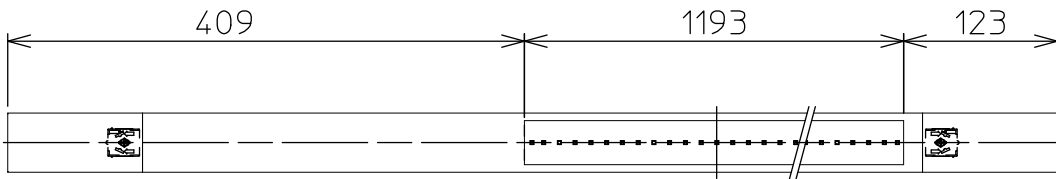

姿図

安全に関するご注意

- この器具は、一般通常環境の屋内床付専用器具です。一般通常環境以外の所、屋外、湿気の多い所、水気のかかる所では使用しないでください。落下・感電・火災の原因になります。
- 電源電圧は、器具銘板に記載されている電圧±6%以内でご使用ください。感電・火災の原因になります。
- この器具は木ねじ取付専用器具です。必ず木ねじ(2本)で補強材のある位置に取付けてください。落下の原因になります。

定格光束	2630 Lm
LED照明器具の固有エネルギー消費効率	79.7 Lm/W
LEDモジュール寿命	40000時間

				機能	一般用	特記事項			
7				取付場所	屋内 床付専用	連結最大19台まで 調光可能 (1%~100%) シーンコントローラー別売 調光器別売 (DP-37154E・39672~5)			
6				電源接続	端子台				
5				消費電力	33 W			定格電圧	100 V
4				電気容量	33 VA				
3				LED付 交換不可	LED 33W 演色性 Ra83 電球色(2700K)		スイッチ無し		
2	カバー	アクリル	乳白(マット)						
1	本体	鋼板	白塗装						
No.	部品名	材質	備考	器具重量	約	2.8 kg	峠田 森 ②		