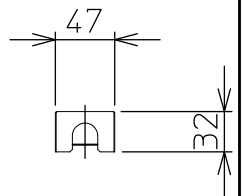

姿図

安全に関するご注意

- この器具は、一般通常環境の屋内床付専用器具です。一般通常環境以外の所、屋外、湿気の多い所、水気のかかる所では使用しないでください。落下・感電・火災の原因になります。
- 電源電圧は、器具銘板に記載されている電圧±6%以内でご使用ください。感電・火災の原因になります。
- この器具は木ねじ取付専用器具です。必ず木ねじ(2本)で補強材のある位置に取付けてください。落下の原因になります。

定格光束	2630 Lm
LED照明器具の固有エネルギー消費効率	79.7 Lm/W
LEDモジュール寿命	40000時間

				機能	一般用	特記事項			
7				取付場所	屋内 床付専用	連結最大19台まで 調光可能 (1%~100%) シーンコントローラー別売 調光器別売 (DP-37154E・39672~5)			
6				電源接続	端子台				
5				消費電力	33 W			定格電圧	100 V
4				電気容量	33 VA				
3				LED付 交換不可	LED 33W 演色性 Ra83 電球色(2700K)		スイッチ無し		
2	カバー	アクリル	乳白(マット)						
1	本体	鋼板	白塗装						
No.	部品名	材質	備考	器具重量	約	2.8 kg	峠田 森 ②