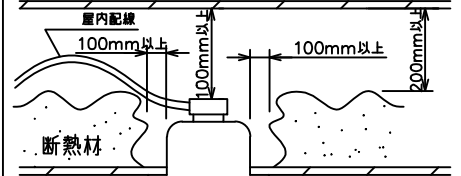

住宅以外の断熱施工天井でご使用の場合の施工方法

- 被照射面とは0.1m以上離してください。過熱による火災の原因となります。

- ロックウール等のやわらかい天井には取り付けしないでください。天井材破損・器具落下などの原因となります。
- ガス機器等の温度の高くなるものの上に取り付けしないでください。火災の原因となります。
- LEDにはバラツキがあり、同一型番であっても商品ごとに発光色、明るさ、点灯時間が異なる場合があります。

適合電源（別売）一覧

タイプ	品番	入力電圧	電気容量	埋込必要高
非調光用電源	LZA-91115E	100/200/242V	17/21/23VA	70mm
PWM制御調光用電源	LZA-91123E	100/200/242V	16/17/18VA	125mm
PWM0~100%調光用電源	LZA-93023	100/200/242V	16/17/18VA	125mm
DALI対応調光用電源	LZA-93005	100/200/242V	16/17/18VA	125mm
位相制御調光用電源	LZA-91120E	100V	17VA	95mm

定格光束	990Lm
LED照明器具の固有エネルギー消費効率	66.0Lm/W
LED光源寿命	40000時間

No.	部品名	材質	備考	機能	一般用	特記事項
				取付場所	屋内 天井埋込専用	1/2照度角 40° 電源別売・別置 調光器別売
				電源接続	コネクタ	
				消費電力	15 W 定格電圧 - V	
				電気容量	適合電源（別売）一覧を参照	
				LED付 交換不可	LED15W 演色性 Ra83 電球色 (3000K)	スイッチ無し
5	取付バネ	ステンレス板				
4	枠	鋼板	白塗装			
3	コーン	鋼板	白塗装			
2	レンズ	ポリカーボネイト				
1	本体	アルミ板				
No.	部品名	材質	備考	器具重量	約 0.6 kg	鹿毛 狩野 ④