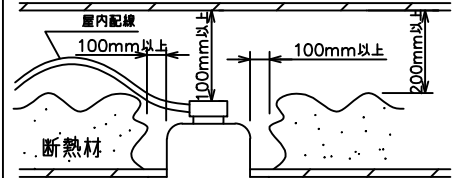

住宅以外の断熱施工天井でご使用の場合の施工方法

- 被照射面とは0.1m以上離してください。過熱による火災の原因となります。

- ロックウール等のやわらかい天井には取り付けしないでください。天井材破損・器具落下などの原因となります。
- ガス機器等の温度の高くなるものの上に取り付けしないでください。火災の原因となります。
- LEDにはバラツキがあり、同一型番であっても商品ごとに発光色、明るさ、点灯時間が異なる場合があります。

適合電源（別売）一覧

タイプ	品番	入力電圧	電気容量	埋込必要高
非調光用電源	LZA-91115E	100/200/242V	17/21/23VA	85mm
PWM制御調光用電源	LZA-91123E	100/200/242V	16/17/18VA	135mm
PWM0~100%調光用電源	LZA-93023	100/200/242V	16/17/18VA	135mm
DALI対応調光用電源	LZA-93005	100/200/242V	16/17/18VA	135mm
位相制御調光用電源	LZA-91120E	100V	17VA	120mm

定格光束	1110Lm
LED照明器具の固有エネルギー消費効率	74.0Lm/W
LED光源寿命	40000時間

No.	部品名	材質	備考	機能	一般用	特記事項
				取付場所	屋内 天井埋込専用	1/2照度角 60° 電源別売・別置 調光器別売
				電源接続	コネクタ	
5	取付バネ	ステンレス板		消費電力	15 W 定格電圧 - V	
4	枠	鋼板	白塗装	電気容量	適合電源（別売）一覧を参照	
3	コーン	鋼板	白塗装	LED 付 交換不可	LED15W 演色性 Ra83 電球色 (3000K)	スイッチ無し
2	レンズ	ポリカーボネイト				
1	本体	アルミ板				
No.	部品名	材質	備考	器具重量	約 0.6 kg	鹿毛 狩野 ④