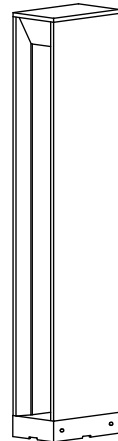

重耐塩仕様

⚠ 安全に関するご注意

- この器具は、単体では取付けできません。仕様図または取扱説明書に従って、適正な組み合わせで使用ください。感電・火災の原因になります。
- この器具は、一般通常環境以外の所、浴室、サウナ風呂では使用しないでください。落下・感電・火災の原因になります。
- 通気穴(2ヶ所)はふさがらないでください。感電の原因となります。

使用上のご注意

- この器具は、重耐塩地域を含む、一般通常環境の屋外防雨・防湿形地面固定・地中埋込兼用器具です。特殊環境でのご使用は別途ご相談ください。
- 電源電圧は、定格電圧±6%内でご使用ください。感電・火災の原因になります。
- 直射日光が当たっている状態で点灯させないでください。光源の短寿命、明るさの低下、不点灯の原因になります。
- 照射部分が枝や葉などで覆われないようにご注意ください。樹木の立ち枯れ、器具焼損の原因になります。また、樹木の成長や枯葉の堆積も考慮してください。感電・火災の原因になります。
- 器具が積雪で埋もれないように除雪してください。器具破損の原因になります。

定格光束	130Lm
LED照明器具の固有エネルギー消費効率	20.6Lm/W
LED光源寿命	40000時間

				機能	防雨・防湿用			特記事項
7				取付場所	屋外 地面固定・地中埋込兼用			
6				電源接続	□出線			
5				消費電力	6.3W	定格電圧	100V	LED 6.3W 演色性 Ra83 昼白色(5000K)
4	遮光板	アルミ板	ステンカラー色塗装	電気容量	11 VA			
3	ベース	アルミダイカスト	ステンカラー色塗装	LED付 交換不可				スイッチ無し
2	支柱	アルミ型材	ステンカラー色塗装					
1	灯具	アルミダイカスト	ステンカラー色塗装					
No.	部品名	材質	備考	器具重量	約		2.3 kg	鹿毛 坂本 ④