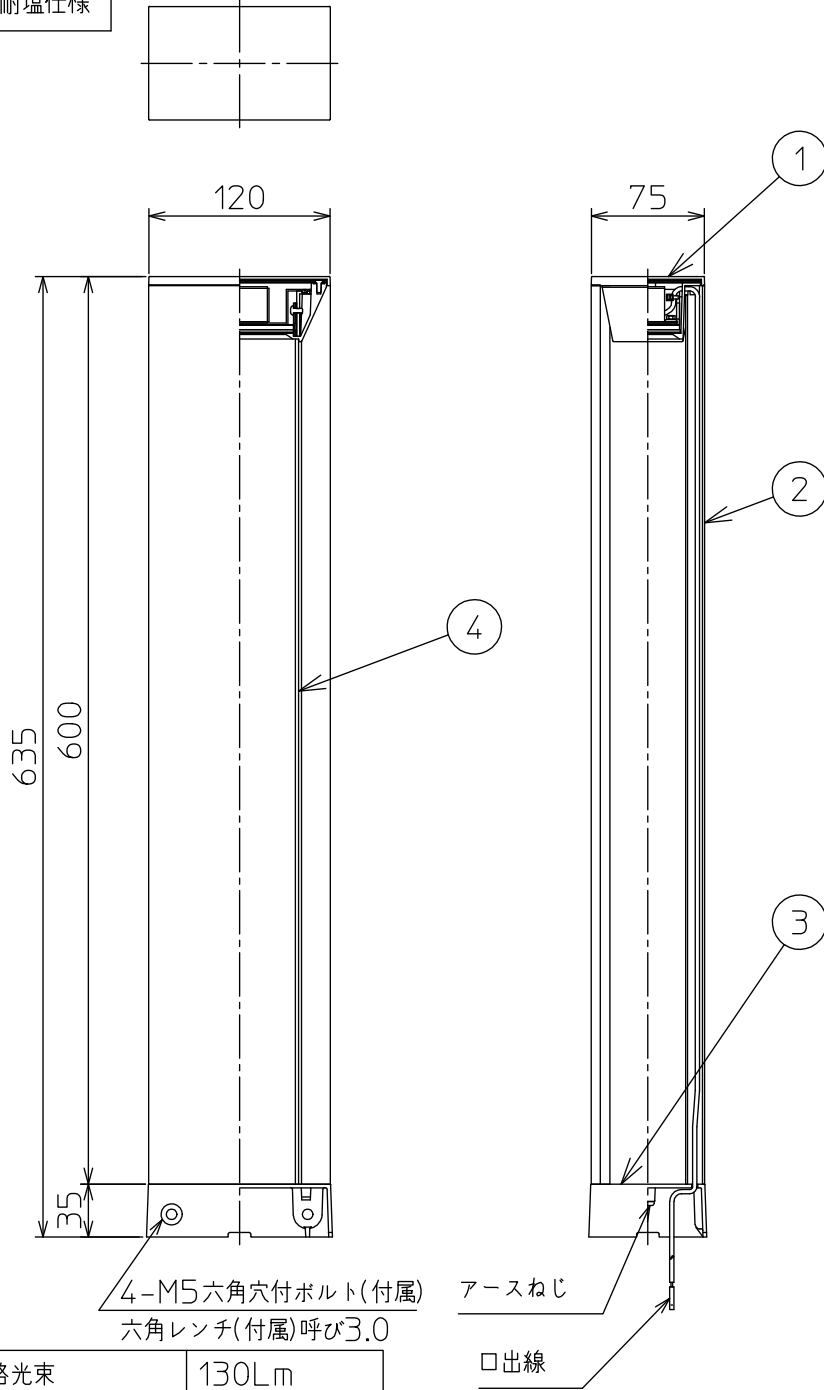

重耐塩仕様

⚠ 安全に関するご注意

- ●この器具は、単体では取付けできません。仕様図または取扱説明書に従って、適正な組み合わせで使用ください。感電・火災の原因になります。
- ●この器具は、一般通常環境以外の所、浴室、サウナ風呂では使用しないでください。落下・感電・火災の原因になります。
- ●通気穴(2ヶ所)はふさがらないでください。感電の原因となります。

使用上のご注意

- ●この器具は、重耐塩地域を含む、一般通常環境の屋外防雨・防湿形地面固定・地中埋込兼用器具です。特殊環境でのご使用は別途ご相談ください。
- ●電源電圧は、定格電圧±6%内でご使用ください。感電・火災の原因になります。
- ●直射日光が当たっている状態で点灯させないでください。光源の短寿命、明るさの低下、不点灯の原因になります。
- ●照射部分が枝や葉などで覆われないようにご注意ください。樹木の立ち枯れ、器具焼損の原因になります。また、樹木の成長や枯葉の堆積も考慮してください。感電・火災の原因になります。
- ●器具が積雪で埋もれないように除雪してください。器具破損の原因になります。

定格光束	130Lm
LED照明器具の固有エネルギー消費効率	20.6Lm/W
LED光源寿命	40000時間

				機能	防雨・防湿用			特記事項	
7				取付場所	屋外 地面固定・地中埋込兼用				片側配光タイプ 防水・防塵性能:IP65(灯具部) 調光器併用不可 取付用オプション別売 埋込用取付台 LLA-7035U ベースプレート LLA-7036U
6				電源接続	□出線				
5				消費電力	6.3W	定格電圧	100V	LED 6.3W 演色性 Ra83 昼白色(5000K)	
4	遮光板	アルミ板	ステンカラー色塗装	電気容量	11 VA				
3	ベース	アルミダイカスト	ステンカラー色塗装	LED付 交換不可				スイッチ無し	
2	支柱	アルミ型材	ステンカラー色塗装						
1	灯具	アルミダイカスト	ステンカラー色塗装						
No.	部品名	材質	備考	器具重量	約		2.3 kg	鹿毛 坂本 ④