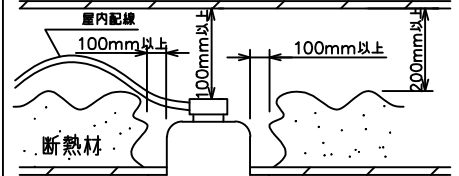

住宅以外の断熱施工天井でご使用の場合の施工方法

- 被照射面とは0.1m以上離してください。過熱による火災の原因となります。

- ロックウール等のやわらかい天井には取り付けしないでください。天井材破損・器具落下などの原因となります。
- ガス機器等の温度の高くなるものの上に取り付けしないでください。火災の原因となります。
- LEDにはバラツキがあり、同一型番であっても商品ごとに発光色、明るさ、点灯時間が異なる場合があります。

適合電源（別売）一覧

タイプ	品番	入力電圧	電気容量	埋込必要高
非調光用電源	LZA-91115E	100/200/242V	17/21/23VA	70mm
PWM制御調光用電源	LZA-91123E	100/200/242V	16/17/18VA	125mm
PWM0~100%調光用電源	LZA-93023	100/200/242V	16/17/18VA	125mm
DALI対応調光用電源	LZA-93005	100/200/242V	16/17/18VA	125mm
位相制御調光用電源	LZA-91120E	100V	17VA	95mm

定格光束	1000Lm
LED照明器具の固有エネルギー消費効率	66.7Lm/W
LED光源寿命	40000時間

No.	部品名	材質	備考	機能	一般用	特記事項
				取付場所	屋内 天井埋込専用	1/2照度角 60° 電源別売・別置 調光器別売
				電源接続	コネクタ	
				消費電力	15 W 定格電圧 - V	
				電気容量	適合電源（別売）一覧を参照	
				LED付	LED15W 演色性 Ra96 Q+ 3500K	スイッチ無し
				交換不可		
				器具重量	約 0.6 kg	鹿毛 狩野 ④