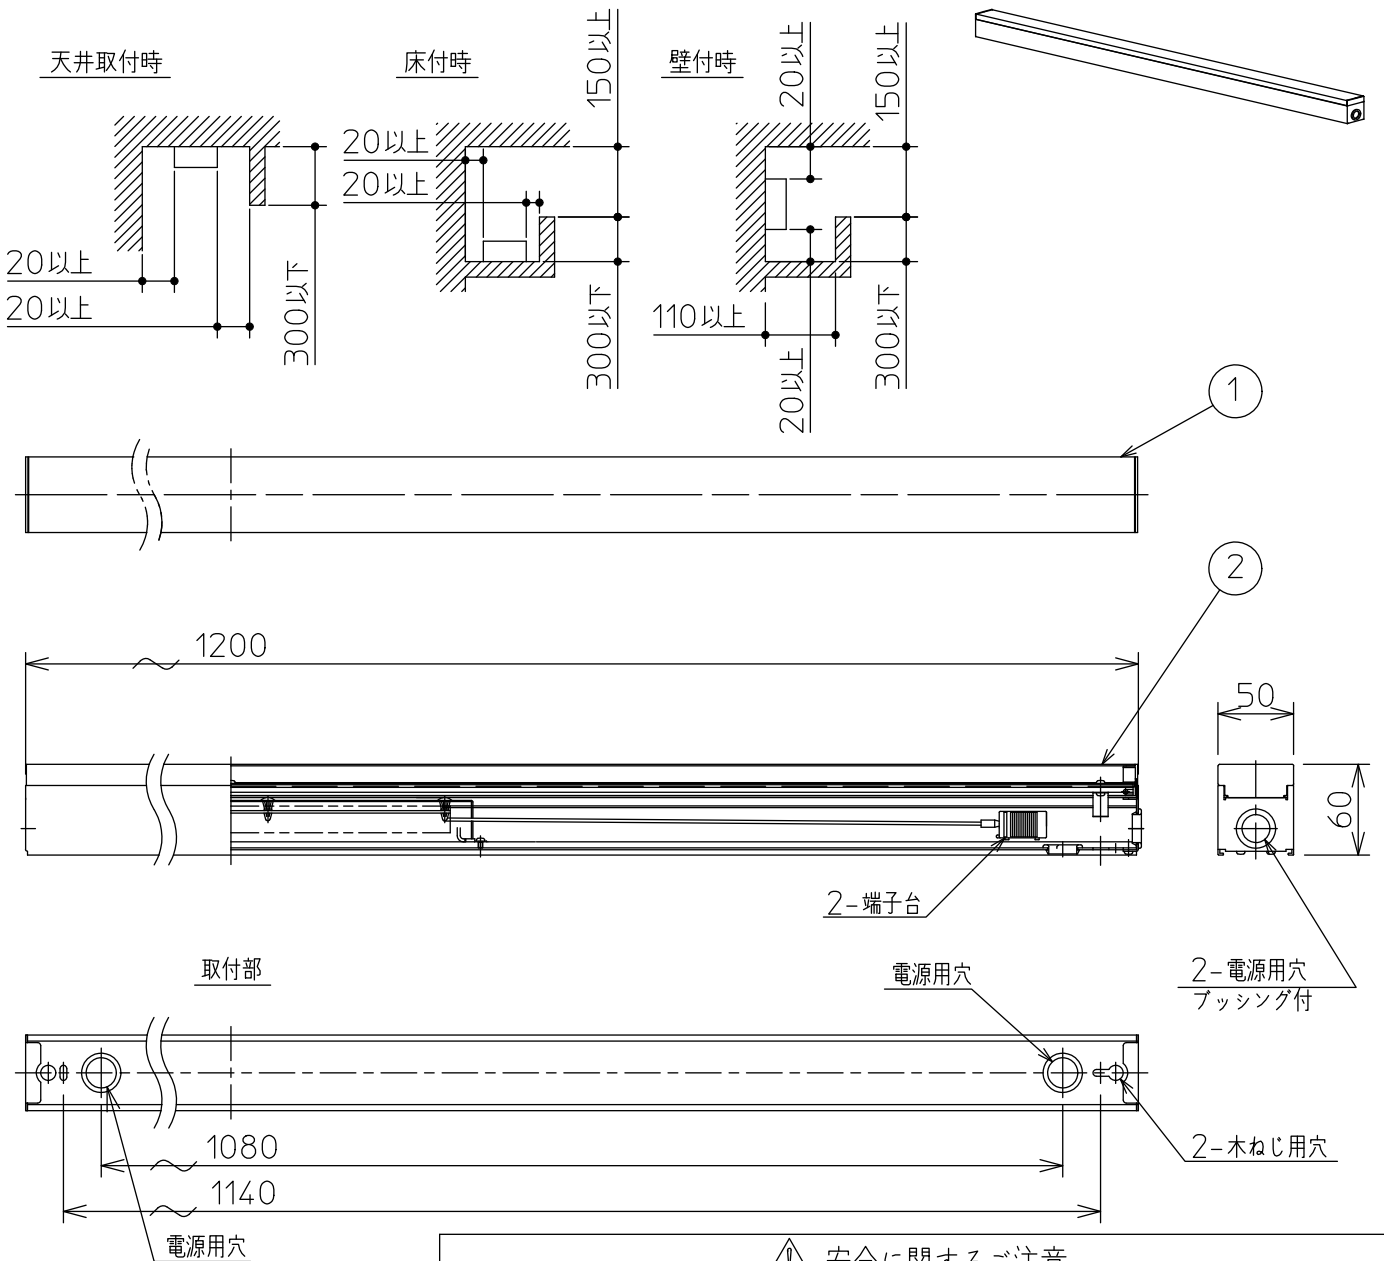

最少施工寸法

⚠ 安全に関するご注意

- この器具は 一般通常環境の屋内天井直付壁取付床直付兼用です。一般通常環境以外の所、屋外、浴室、湿気の多い所、水気のかかる所では使用しないでください。
- 電源電圧は定格電圧±6%内でご使用ください。感電・火災の原因になります。
- この器具は木ねじ取付専用器具です。必ず木ねじ(2本)で補強材のある位置に取付けてください。落下の原因になります。

定格光束	3680Lm
LED照明器具の固有エネルギー消費効率	99.4Lm/W
LEDモジュール寿命	40000時間

				機能	一般用	特記事項 単体・連結時末端用 調光可能(1%~100%) LED専用調光器別売 (DP-37154E) 最大連結は11台までです。 スイッチ無し
7				取付場所	屋内 天井付・壁付・床付兼用	
6				電源接続	端子台	
5				消費電力	37W 定格電圧 100V	
4				電気容量	37VA	
3				LED付 交換不可	LED 37W 演色性Ra83 電球色(2700K)	
2	カバー	アクリル	乳白(マット)			
1	本体	アルミ型材	白アルマイト			
No.	部品名	材質	備考	器具重量	約 3.2 kg	松原 森 ②