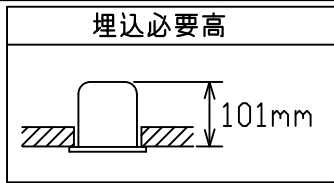

埋込穴寸法

姿図

安全に関するご注意

- この器具は、一般家庭の断热施工天井にはご使用できません。
- この器具は、一般通常環境の屋内天井埋込専用器具です。一般通常環境以外の所、浴室、サウナ風呂、屋外、湿気が多い所、傾斜天井、水気のかかる所、壁面、床面では使用しないでください。落下・感電・火災の原因となります。
- 電源電圧は、定格電圧±6%内でご使用下さい。感電・火災の原因となります。
- 電源線は器具に触れないように施工してください。誤った施工をしますと火災の原因となります。
- 断热施工の天井内に使用する場合には、下記の施工が必要です。誤った施工をしますと、火災の原因となります。屋内配線は、断热材・防音材の上側にくるようにして下さい。断热材・防音材で、器具本体の放熱穴をふさがないでください。断热材・防音材・天井材と器具は、100mm以上離してください。断热材・防音材の上部は最低200mm必要です。