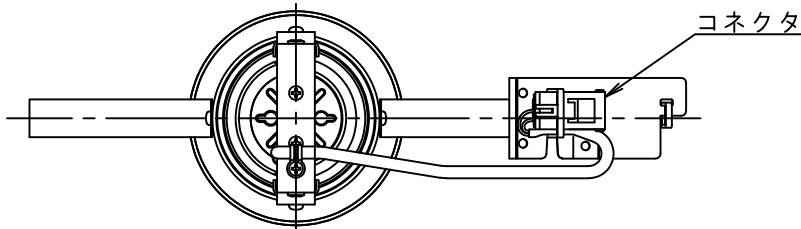

埋込穴寸法

姿図

安全に関するご注意

- この器具は、一般家庭の断热施工天井にはご使用できません。
- この器具は、一般通常環境の屋内天井埋込専用器具です。一般通常環境以外の所、浴室、サウナ風呂、屋外、湿気が多い所、傾斜天井、水気のかかる所、壁面、床面では使用しないでください。落下・感電・火災の原因となります。
- 電源電圧は、定格電圧±6%内でご使用下さい。感電・火災の原因となります。
- 電源線は器具に触れないように施工してください。誤った施工をしますと火災の原因となります。
- 断热施工の天井内に使用する場合には、下記の施工が必要です。誤った施工をしますと、火災の原因となります。屋内配線は、断热材・防音材の上側にくるようにして下さい。断热材・防音材で、器具本体の放熱穴をふさがないでください。断热材・防音材・天井材と器具は、100mm以上離してください。断热材・防音材の上部は最低200mm必要です。

- 照射面とは0.2m以上離してください。過熱による火災の原因となります。

- ロックウール等のやわらかい天井には取り付けしないでください。天井材破損・器具落下などの原因となります。
- ガス機器等の温度の高くなるものに取り付けしないでください。火災の原因となります。
- LEDにはバラツキがあり、同一型番であっても商品ごとに発光色、明るさ、点灯時間が異なる場合があります。

	標準出力
定格光束	700Lm
LED照明器具の固有エネルギー消費効率	50.0Lm/W
LED光源寿命	40000時間

No.	部品名	材質	備考	機能	一般用	特記事項
7				取付場所	屋内天井埋込専用	1/2照度角 25° 制御レンズ付 電源別売・別置 専用調光器別売
6	取付バネ	ステンレス板		電源接続	コネクタ	
5	アーム	鋼板	黒電着	消費電力	- W 定格電圧 - V	
4	制御レンズ	ポリカーボネイト	透明	電気容量	適合電源(別売)一覧を参照	スイッチ無し
3	灯具	アルミダイカスト	黒塗装	LED付 交換不可	LED 14W(標準出力) LED 14.5W(無線調光) 演色性 Ra83 電球色(3000K)	
2	コーン	アルミ	アルミ蒸着(鏡面)			
1	枠	アルミダイカスト	白塗装	器具重量	約 0.3 kg	
No.	部品名	材質	備考	器具重量	約 0.3 kg	杉本 曾川 ④