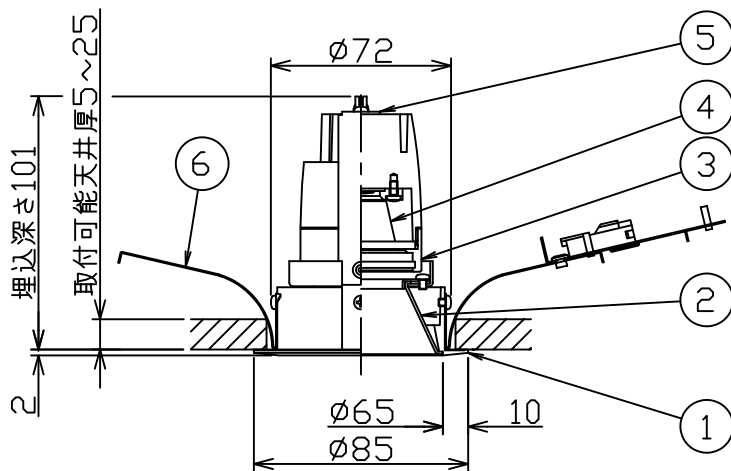

埋込穴寸法

姿図

安全に関するご注意

- この器具は、一般家庭の断热施工天井にはご使用できません。
- この器具は、一般通常環境の屋内天井埋込専用器具です。一般通常環境以外の所、浴室、サウナ風呂、屋外、湿気が多い所、傾斜天井、水気のかかる所、壁面、床面では使用しないでください。落下・感電・火災の原因となります。
- 電源電圧は、定格電圧±6%内でご使用下さい。感電・火災の原因となります。
- 電源線は器具に触れないように施工してください。誤った施工をしますと火災の原因となります。
- 断热施工の天井内に使用する場合には、下記の施工が必要です。誤った施工をしますと、火災の原因となります。屋内配線は、断热材・防音材の上側にくるようにして下さい。断热材・防音材で、器具本体の放熱穴をふさがないでください。断热材・防音材・天井材と器具は、100mm以上離してください。断热材・防音材の上部は最低200mm必要です。

- 照射面とは0.2m以上離してください。過熱による火災の原因となります。

- ロックウール等のやわらかい天井には取り付けしないでください。天井材破損・器具落下などの原因となります。
- ガス機器等の温度の高くなるものに取り付けしないでください。火災の原因となります。
- LEDにはバラツキがあり、同一型番であっても商品ごとに発光色、明るさ、点灯時間が異なる場合があります。

	標準出力
定格光束	700Lm
LED照明器具の固有エネルギー消費効率	50.0Lm/W
LED光源寿命	40000時間

No.	部品名	材質	備考	機能	一般用	特記事項
7				取付場所	屋内天井埋込専用	1/2照度角 25° 制御レンズ付 電源別売・別置 専用調光器別売
6	取付バネ	ステンレス板		電源接続	コネクタ	
5	アーム	鋼板	黒電着	消費電力	- W 定格電圧 - V	
4	制御レンズ	ポリカーボネイト	透明	電気容量	適合電源(別売)一覧を参照	スイッチ無し
3	灯具	アルミダイカスト	黒塗装	LED付 交換不可	LED 14W(標準出力) LED 14.5W(無線調光) 演色性 Ra83 電球色(3000K)	
2	コーン	アルミ	アルミ蒸着(鏡面)			
1	枠	アルミダイカスト	白塗装	器具重量	約 0.3 kg	
No.	部品名	材質	備考	器具重量	約 0.3 kg	杉本 曾川 ④