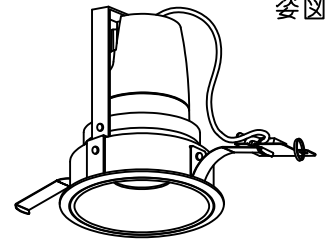

埋込穴寸法

姿図

安全に関するご注意

- この器具は、一般家庭の断热施工天井にはご使用できません。
- この器具は、一般通常環境の屋内天井埋込専用器具です。一般通常環境以外の所、浴室、サウナ風呂、屋外、湿気が多い所、傾斜天井、水気のかかる所、壁面、床面では使用しないでください。落下・感電・火災の原因となります。
- 電源電圧は、定格電圧±6%内でご使用下さい。感電・火災の原因となります。
- 電源線は器具に触れないように施工してください。誤った施工をしますと火災の原因となります。
- 断热施工の天井内に使用する場合には、下記の施工が必要です。誤った施工をしますと、火災の原因となります。屋内配線は、断热材・防音材の上側にくるようにして下さい。断热材・防音材で、器具本体の放熱穴をふさがないでください。断热材・防音材・天井材と器具は、100mm以上離してください。断热材・防音材の上部は最低200mm必要です。

- 照射面とは0.2m以上離してください。過熱による火災の原因となります。

- ロックウール等のやわらかい天井には取り付けしないでください。天井材破損・器具落下などの原因となります。
- ガス機器等の温度の高くなるものに取り付けしないでください。火災の原因となります。
- LEDにはバラツキがあり、同一型番であっても商品ごとに発光色、明るさ、点灯時間が異なる場合があります。

	標準出力
定格光束	700Lm
LED照明器具の固有エネルギー消費効率	50.0Lm/W
LED光源寿命	40000時間

No.	部品名	材質	備考	機能	一般用	特記事項
7				取付場所	屋内天井埋込専用	1/2照度角 25° 制御レンズ付 電源別売・別置 専用調光器別売
6	取付バネ	ステンレス板		電源接続	コネクタ	
5	アーム	鋼板	黒電着	消費電力	- W 定格電圧 - V	
4	制御レンズ	ポリカーボネイト	透明	電気容量	適合電源(別売)一覧を参照	スイッチ無し
3	灯具	アルミダイカスト	黒塗装	LED付 交換不可	LED 14W(標準出力) LED 14.5W(無線調光) 演色性 Ra83 電球色(3000K)	
2	コーン	アルミ	アルミ蒸着(鏡面)			
1	枠	アルミダイカスト	白塗装	器具重量	約 0.3 kg	
No.	部品名	材質	備考	器具重量	約 0.3 kg	杉本 曾川 ④