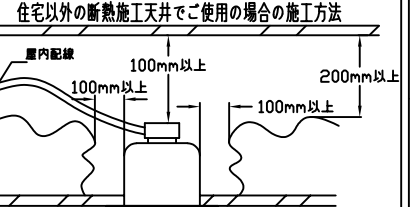

埋込穴寸法

姿図

安全に関するご注意

- この器具は、一般家庭の断热施工天井にはご使用できません。
- この器具は、一般通常環境の屋内天井埋込専用器具です。一般通常環境以外の所、浴室、サウナ風呂、屋外、湿気が多い所、傾斜天井、水気のかかる所、壁面、床面では使用しないでください。落下・感電・火災の原因となります。
- 電源電圧は、定格電圧±6%内でご使用下さい。感電・火災の原因となります。
- 電源線は器具に触れないように施工してください。誤った施工をしますと火災の原因となります。
- 断热施工の天井内に使用する場合には、下記の施工が必要です。誤った施工をしますと、火災の原因となります。屋内配線は、断热材・防音材の上側にくるようにして下さい。断热材・防音材で、器具本体の放熱穴をふさがないでください。断热材・防音材・天井材と器具は、100mm以上離してください。断热材・防音材の上部は最低200mm必要です。

- 照射面とは0.2m以上離してください。過熱による火災の原因となります。

- ロックウール等のやわらかい天井には取り付けしないでください。天井材破損・器具落下などの原因となります。
- ガス機器等の温度の高くなるものに取り付けしないでください。火災の原因となります。
- LEDにはバラツキがあり、同一型番であっても商品ごとに発光色、明るさ、点灯時間が異なる場合があります。

	標準出力
定格光束	700Lm
LED照明器具の固有エネルギー消費効率	50.0Lm/W
LED光源寿命	40000時間