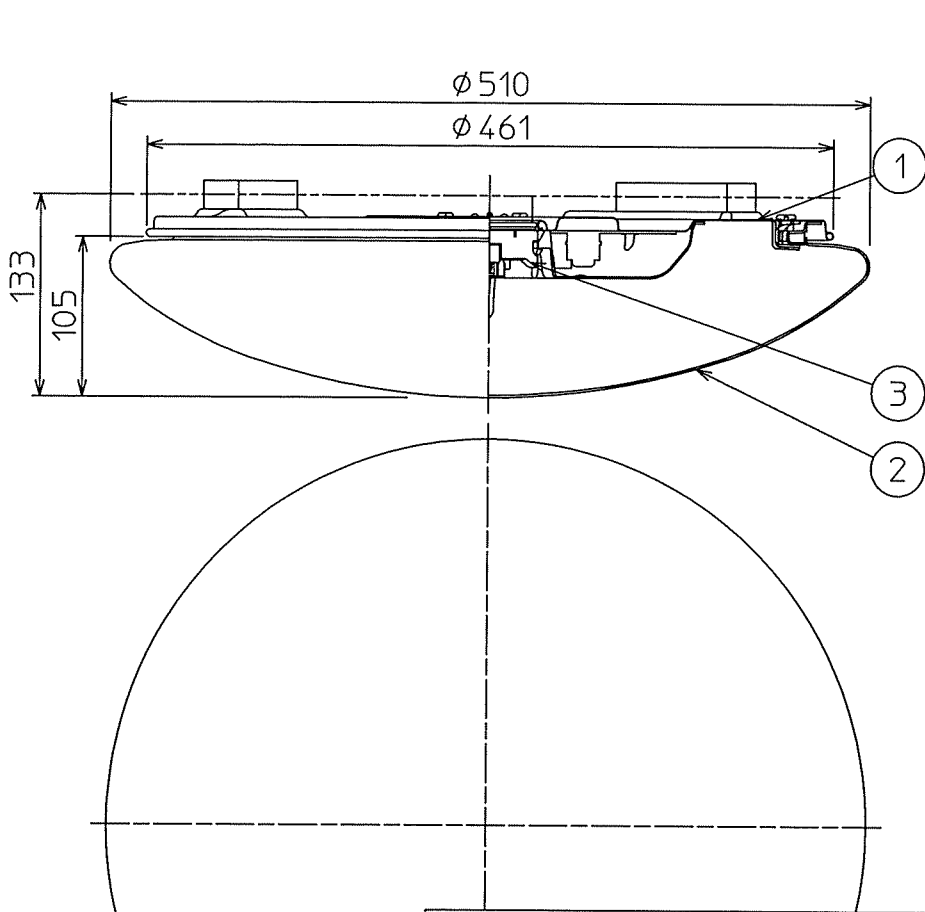

姿図

⚠ 安全に関するご注意

- この器具は、一般通常環境の屋内天井直付専用器具です。下記の場所では使用しないでください。
器具の故障や、火災・感電・落下の原因になります。
・屋外、強度のない天井、周囲温度が-5℃~35℃以外の場所
・サウナや業務用浴室など高温多湿になる場所や結露の恐れがある場所
・傾斜天井、さん・格子のある天井
・油煙のある場所
- クイックフィットアダプターおよびカバーは取扱説明書に従って確実に取付けてください。
落下の原因になります。
- 電源電圧は器具銘板に記載されている定格電圧の±6%以内でご使用ください。
火災・感電の原因になります。