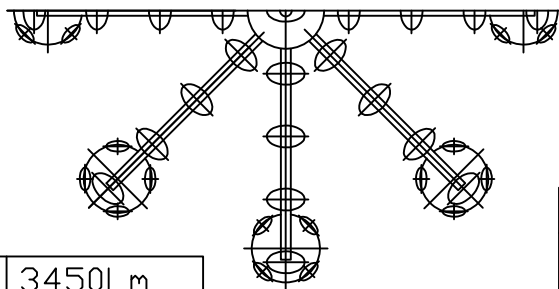

姿図

▲安全に関するご注意

- この器具は、一般通常環境の屋内天井吊下専用器具です。一般通常環境外の所、傾斜天井、屋外、湿気の多い所、水気のかかる所、壁面床面では使用しないでください。落下・感電・火災の原因になります。
- 電源電圧は、定格電圧±6%内でご使用下さい。感電・火災の原因になります。
- この器具は木ねじ取付専用器具です。必ず木ねじ(2本)で補強材のある位置に取付けて下さい。落下の原因になります。

定格光束	3450Lm
LED照明器具の固有エネルギー消費効率	102.6Lm/W
LED光源寿命	40000時間

8	ビーズC	クリスタルカットガラス	透明	機能	一般用	特記事項 調光器併用不可 ハンドメイド
7	本体	鋼板	黒ニッケルメッキ	取付場所	屋内 天井吊下専用	
6	ビーズB	クリスタルカットガラス	透明	電源接続	端子台	
5	ビーズA	クリスタルカットガラス	透明	消費電力	33.6W 定格電圧 100 V	
4	ボベ皿	ガラス	透明	電気容量	56 VA	
3	本体	ガラス	透明	LED 付 交換可	LEDシャンデリア球タイプ 4.2W 演色性 Ra82 電球色 (2700K) LDC4L-E17/C×8灯 E17 大光電機(株)製	スイッチ無し
2	アーム	鋼管	黒ニッケルメッキ			
1	フランジ	鋼板	黒ニッケルメッキ			
No.	部品名	材質	備考	器具重量	約 10.0 kg	②