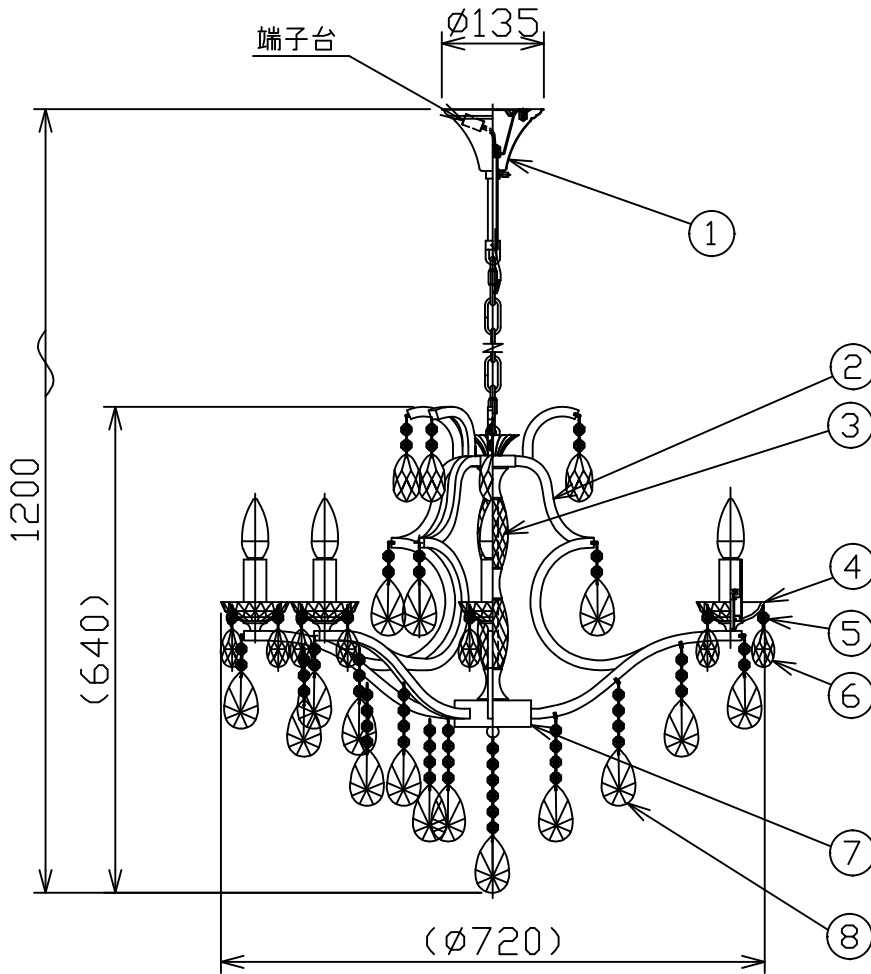

姿図

▲安全に関するご注意

- この器具は、一般通常環境の屋内天井吊下専用器具です。一般通常環境外の所、傾斜天井、屋外、湿気の多い所、水気のかかる所、壁面床面では使用しないでください。落下・感電・火災の原因になります。
- 電源電圧は、定格電圧±6%内でご使用下さい。感電・火災の原因になります。
- この器具は木ねじ取付専用器具です。必ず木ねじ(2本)で補強材のある位置に取付けて下さい。落下の原因になります。

定格光束	3450Lm
LED照明器具の固有エネルギー消費効率	102.6Lm/W
LED光源寿命	40000時間

8	ビーズC	クリスタルカットガラス	透明	機能	一般用	特記事項 調光器併用不可 ハンドメイド
7	本体	鋼板	黒ニッケルメッキ	取付場所	屋内 天井吊下専用	
6	ビーズB	クリスタルカットガラス	透明	電源接続	端子台	
5	ビーズA	クリスタルカットガラス	透明	消費電力	33.6W 定格電圧 100 V	
4	ボベ皿	ガラス	透明	電気容量	56 VA	
3	本体	ガラス	透明	LED 付 交換可	LEDシャンデリア球タイプ 4.2W 演色性 Ra82 電球色 (2700K) LDC4L-E17/C×8灯 E17 大光電機(株)製	スイッチ無し
2	アーム	鋼管	黒ニッケルメッキ			
1	フランジ	鋼板	黒ニッケルメッキ			
No.	部品名	材質	備考	器具重量	約 10.0 kg	②