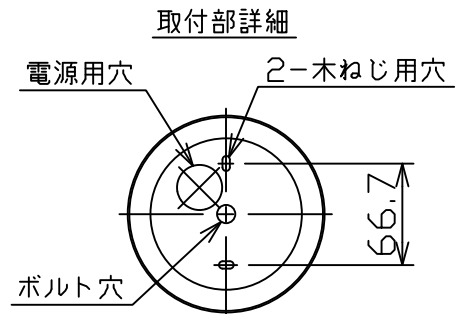

姿図

▲安全に関するご注意

- この器具は、一般通常環境の屋内天井吊下専用器具です。一般通常環境外の所、傾斜天井、屋外、湿気の多い所、水気のかかる所、壁面床面では使用しないでください。落下・感電・火災の原因になります。
- 電源電圧は、定格電圧±6%内でご使用下さい。感電・火災の原因になります。
- この器具は木ねじ取付専用器具です。必ず木ねじ(2本)で補強材のある位置に取付けて下さい。落下の原因になります。

定格光束	3450Lm
LED照明器具の固有エネルギー消費効率	102.6Lm/W
LED光源寿命	40000時間

8	ビーズC	クリスタルカットガラス	透明	機能	一般用	特記事項 調光器併用不可 ハンドメイド
7	本体	鋼板	黒ニッケルメッキ	取付場所	屋内 天井吊下専用	
6	ビーズB	クリスタルカットガラス	透明	電源接続	端子台	
5	ビーズA	クリスタルカットガラス	透明	消費電力	33.6W 定格電圧 100 V	
4	ボベ皿	ガラス	透明	電気容量	56 VA	
3	本体	ガラス	透明	LED 付 交換可	LEDシャンデリア球タイプ 4.2W 演色性 Ra82 電球色 (2700K) LDC4L-E17/C×8灯 E17 大光電機(株)製	スイッチ無し
2	アーム	鋼管	黒ニッケルメッキ			
1	フランジ	鋼板	黒ニッケルメッキ			
No.	部品名	材質	備考	器具重量	約 10.0 kg	②