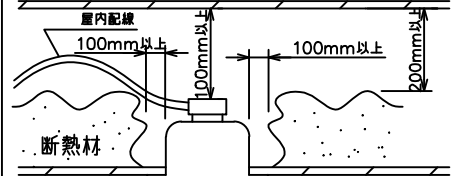

住宅以外の断熱施工天井でご使用の場合の施工方法

- 被照射面とは0.1m以上離してください。過熱による火災の原因となります。

- ロックウール等のやわらかい天井には取り付けしないでください。天井材破損・器具落下などの原因となります。
- ガス機器等の温度の高くなるものの上に取り付けしないでください。火災の原因になります。
- LEDにはバラツキがあり、同一型番であっても商品ごとに発光色、明るさ、点灯時間が異なる場合があります。

適合電源（別売）一覧

タイプ	品番	入力電圧	電気容量	埋込必要高
非調光用電源	LZA-91115E	100/200/242V	17/21/23VA	120mm
PWM制御調光用電源	LZA-91123E	100/200/242V	16/17/18VA	210mm
PWM0~100%調光用電源	LZA-93023	100/200/242V	16/17/18VA	210mm
DALI対応調光用電源	LZA-93005	100/200/242V	16/17/18VA	210mm
位相制御調光用電源	LZA-91120E	100V	17VA	175mm

定格光束	1090Lm
LED照明器具の固有エネルギー消費効率	72.7Lm/W
LED光源寿命	40000時間

No.	部品名	材質	備考	機能	一般用	特記事項
				取付場所	屋内 天井埋込専用	1/2照度角 60° 電源別売・別置 調光器別売
				電源接続	コネクタ	
				消費電力	15 W 定格電圧 - V	
5	取付バネ	ステンレス板		電気容量	適合電源（別売）一覧を参照	スイッチ無し
4	枠	鋼板	黒塗装	LED 付 交換不可	LED15W 演色性 Ra83 電球色（2700K）	
3	コーン	アルミ板	アルミ電解（鏡面）			
2	レンズ	ポリカーボネイト				
1	本体	アルミダイカスト				
No.	部品名	材質	備考	器具重量	約 0.3 kg	鹿毛 狩野 ④