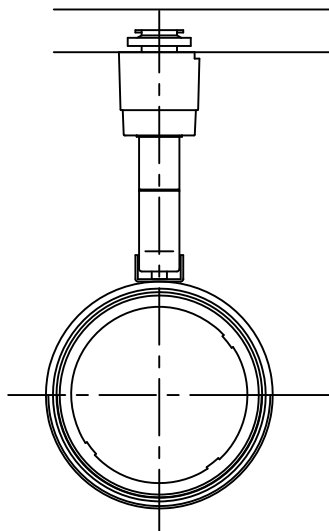

姿図

定格光束	620Lm
LED照明器具の固有エネルギー消費効率	68.1Lm/W
LEDモジュール寿命	40000時間

				機能 一般用			特記事項 1/2照度角60° 調光器併用不可 注)壁付の際は「ダクトレールの壁面取付について」を厳守のうえ ご使用ください。  スイッチ無し
7				取付場所	屋内 ルミライン取付専用		
6				電源接続	ルミライン用プラグ		
5				消費電力	9.1 W	定格電圧 100 V	
4				電気容量	16 VA		
3	本体	鋼板	白塗装	LED付 交換不可	LED9.1W 演色性 Ra83 電球色 (2700K)		
2	自在器	真鍮	白塗装				
1	プラグ	ポリカーボネート	白				
No.	部品名	材質	備考	器具重量	約 0.5 kg		峠田 老田 ②