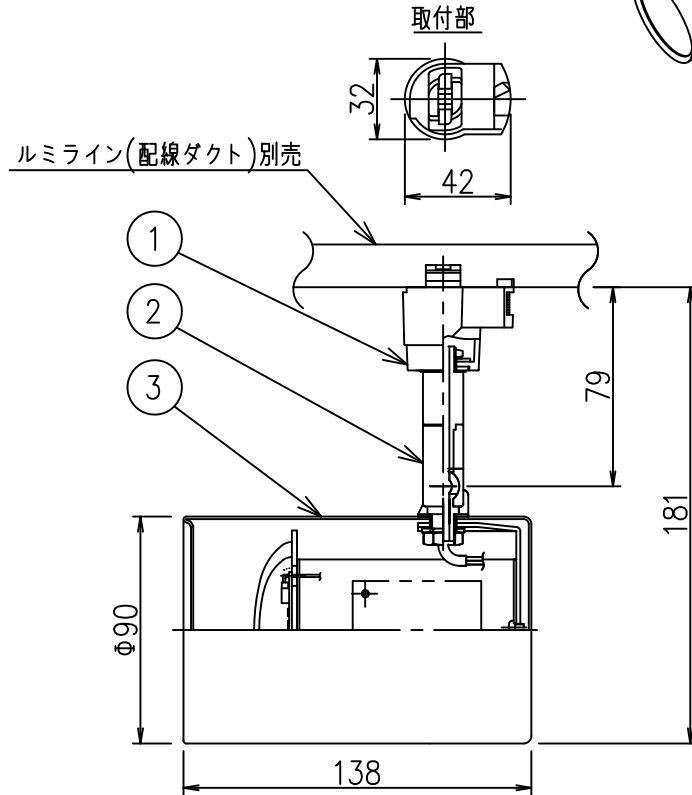

姿図

### ⚠ 安全に関するご注意

- この器具は、一般通常環境の屋内配線ダクト取付専用器具です。一般通常環境以外の所、屋外、湿気が多い所、水気のかかる所、床面では使用しないでください。落下・感電・火災の原因になります。
- 電源電圧は、定格電圧±6%内でご使用下さい。感電・火災の原因になります。
- 被照射面までの距離は器具本体表示または説明書に従って0.1m以上離して施工してください。被照射物の変質・変色または火災の原因になります。

定格光束	620Lm
LED照明器具の固有エネルギー消費効率	68.1Lm/W
LEDモジュール寿命	40000時間

				機能 一般用			特記事項 1/2照度角60° 調光器併用不可 注)壁付の際は「ダクトレールの壁面取付について」を厳守のうえ ご使用ください。  スイッチ無し
7				取付場所	屋内 ルミライン取付専用		
6				電源接続	ルミライン用プラグ		
5				消費電力	9.1 W	定格電圧 100 V	
4				電気容量	16 VA		
3	本体	鋼板	白塗装	LED付 交換不可	LED9.1W 演色性 Ra83 電球色 (2700K)		
2	自在器	真鍮	白塗装				
1	プラグ	ポリカーボネート	白				
No.	部品名	材質	備考	器具重量	約 0.5 kg		峠田 老田 ②