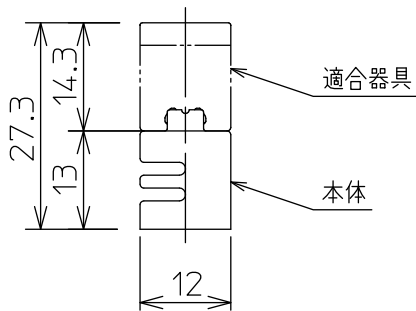

本体装着時寸法

**安全に関するご注意**

- この器具は、単体では使用できません。仕様図または取扱説明書に従って、適正な組合せでご使用ください。落下・感電・火災の原因になります。
- 業務用厨房など油煙のある場所では使用しないでください。

No.	部品名	材質	備考	機能	補助用	特記事項	
7				取付場所		適合器具 DSY-5232NW・YW・AW DSY-5233NW・YW・AW DSY-5234NW・YW・AW DSY-5235NW・YW・AW DSY-5236NW・YW・AW	
6				電源接続			
5				消費電力	— W 定格電圧 — V		
4				電気容量	— VA		
3				LED付			
2				交換不可		スイッチ無し	
1	本体	ポリカーボネート	透明				
No.	部品名	材質	備考	器具重量	約	0.01 kg	峠田 森 ③