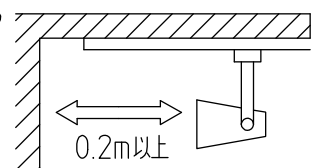

グリーン購入法適合

取付部

安全に関するご注意

- この器具は、一般通常環境の屋内配線ダクト取付専用器具です。一般通常環境以外の所、屋外、浴室、サウナ風呂、湿気の多い所、水気のかかる所、床面では使用しないでください。落下・感電・火災の原因になります。
- 電源電圧は、定格電圧±6%内でご使用ください。感電・火災の原因になります。
- 単体では使用できません。器具本体表示または、説明書に従って適正な組み合わせでご使用ください。落下・感電・火災の原因になります。
- 被照射面までの距離は器具本体表示または説明書に従って0.2m以上離して施工してください。被照射物の変質・変色または火災の原因になります。

定格光束	1310Lm
LED照明器具の固有エネルギー消費効率	93.5Lm/W
LED光源寿命	40000時間

No.	部品名	材質	備考	機能	一般用	特記事項
7				取付場所	屋内 ルミライン用プラグ	1/2 照度角 17° 制御レンズ付 調光可能(1~100%) 専用調光器別売 傾斜天井でも使用可能
6				電源接続	ルミライン用プラグ	
5				消費電力	14 W 定格電圧 100 V	
4	制御レンズ	ポリカーボネート	透明	電気容量	23 VA	
3	本体	アルミダイカスト	黒塗装	LED 付 交換不可	LED 14W 演色性 Ra83 温白色 (3500K)	スイッチ無し
2	アーム	アルミダイカスト	黒塗装			
1	プラグ	ポリカーボネート	黒			
No.	部品名	材質	備考	器具重量	約 0.5 kg	鹿毛 曾川 ⑤