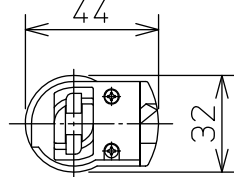

グリーン購入法適合

取付部

安全に関するご注意

- この器具は、一般通常環境の屋内配線ダクト取付専用器具です。一般通常環境以外の所、屋外、浴室、サウナ風呂、湿気の多い所、水気のかかる所、床面では使用しないでください。落下・感電・火災の原因になります。
- 電源電圧は、定格電圧±6%内でご使用ください。感電・火災の原因になります。
- 単体では使用できません。器具本体表示または、説明書に従って適正な組み合わせでご使用ください。落下・感電・火災の原因になります。
- 被照射面までの距離は器具本体表示または説明書に従って0.2m以上離して施工してください。被照射物の変質・変色または火災の原因になります。

定格光束	1310Lm
LED照明器具の固有エネルギー消費効率	93.5Lm/W
LED光源寿命	40000時間

No.	部品名	材質	備考	機能	一般用	特記事項
7				取付場所	屋内 ルミライン用プラグ	1/2 照度角 17° 制御レンズ付 調光可能(1~100%) 専用調光器別売 傾斜天井でも使用可能
6				電源接続	ルミライン用プラグ	
5				消費電力	14 W 定格電圧 100 V	
4	制御レンズ	ポリカーボネート	透明	電気容量	23 VA	
3	本体	アルミダイカスト	黒塗装	LED 付 交換不可	LED 14W 演色性 Ra83 温白色 (3500K)	スイッチ無し
2	アーム	アルミダイカスト	黒塗装			
1	プラグ	ポリカーボネート	黒			
No.	部品名	材質	備考	器具重量	約 0.5 kg	鹿毛 曾川 ⑤