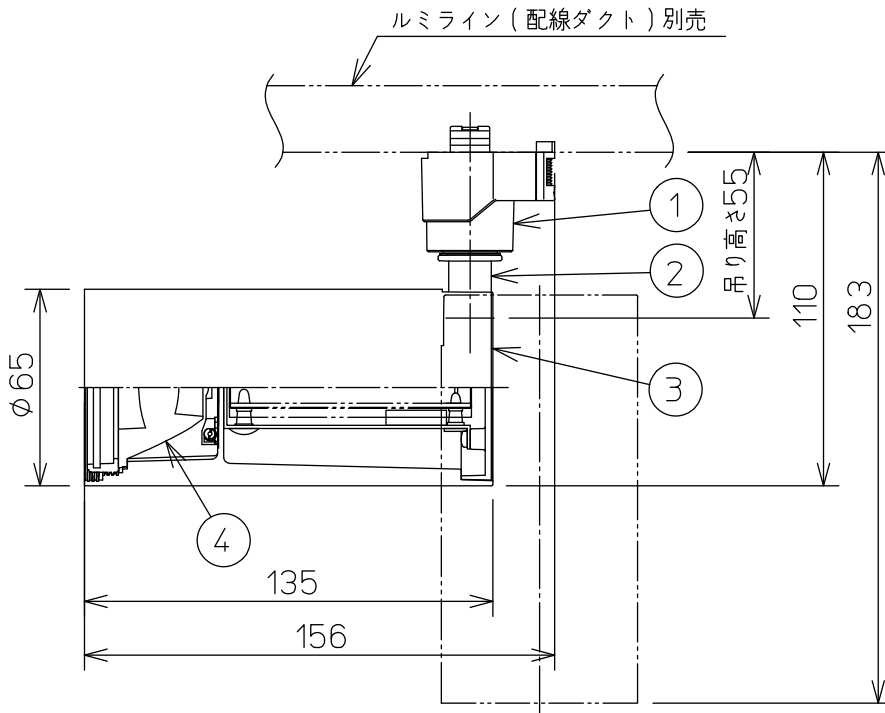

グリーン購入法適合

取付部

安全に関するご注意

- この器具は、一般通常環境の屋内配線ダクト取付専用器具です。一般通常環境以外の所、屋外、浴室、サウナ風呂、湿気の多い所、水気のかかる所、床面では使用しないでください。落下・感電・火災の原因になります。
- 電源電圧は、定格電圧±6%内でご使用ください。感電・火災の原因になります。
- 単体では使用できません。器具本体表示または、説明書に従って適正な組み合わせでご使用ください。落下・感電・火災の原因になります。
- 被照射面までの距離は器具本体表示または説明書に従って0.2m以上離して施工してください。被照射物の変質・変色または火災の原因になります。

定格光束	1310Lm
LED照明器具の固有エネルギー消費効率	93.5Lm/W
LED光源寿命	40000時間

No.	部品名	材質	備考	機能	一般用	特記事項
7				取付場所	屋内 ルミライン用プラグ	1/2 照度角 17° 制御レンズ付 調光可能(1~100%) 専用調光器別売 傾斜天井でも使用可能
6				電源接続	ルミライン用プラグ	
5				消費電力	14 W 定格電圧 100 V	
4	制御レンズ	ポリカーボネート	透明	電気容量	23 VA	
3	本体	アルミダイカスト	黒塗装	LED 付 交換不可	LED 14W 演色性 Ra83 温白色 (3500K)	スイッチ無し
2	アーム	アルミダイカスト	黒塗装			
1	プラグ	ポリカーボネート	黒			
No.	部品名	材質	備考	器具重量	約 0.5 kg	鹿毛 曾川 ⑤