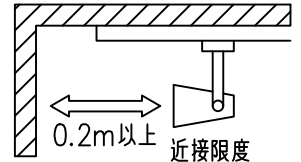

				機能 一般用		特記事項 1/2照度角 10° 制御レンズ付 調光器併用不可
				取付場所	屋内 ルミライン取付専用	
				電源接続	ルミライン用プラグ	
				消費電力	25 W 定格電圧 100 V	
				電気容量	26VA	
4	レンズ	ポリカーボネイト	透明	LED 付 交換不可	LED25W 演色性 Ra83 電球色 (3000K)	スイッチ無し
3	灯具	アルミダイカスト	白塗装			
2	アーム	アルミダイカスト	白塗装			
1	電源ケース	ポリカーボネイト	白			
No.	部品名	材質	備考	器具重量	約 0.9 kg	鹿毛 狩野 ③