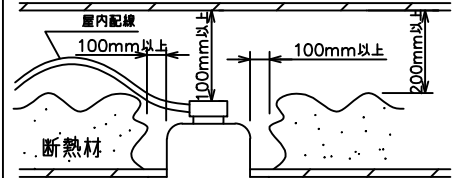

住宅以外の断熱施工天井でご使用の場合の施工方法

- 被照射面とは0.1m以上離してください。過熱による火災の原因となります。

- ロックウール等のやわらかい天井には取り付けしないでください。天井材破損・器具落下などの原因となります。
- ガス機器等の温度の高くなるものの上に取り付けしないでください。火災の原因となります。
- LEDにはバラツキがあり、同一型番であっても商品ごとに発光色、明るさ、点灯時間が異なる場合があります。

適合電源（別売）一覧

タイプ	品番	入力電圧	電気容量	埋込必要高
非調光用電源	LZA-91115E	100/200/242V	17/21/23VA	85mm
PWM制御調光用電源	LZA-91123E	100/200/242V	16/17/18VA	135mm
PWM0~100%調光用電源	LZA-93023	100/200/242V	16/17/18VA	135mm
DALI対応調光用電源	LZA-93005	100/200/242V	16/17/18VA	135mm
位相制御調光用電源	LZA-91120E	100V	17VA	120mm

定格光束	970Lm
LED照明器具の固有エネルギー消費効率	64.7Lm/W
LED光源寿命	40000時間

No.	部品名	材質	備考	機能	一般用	特記事項
				取付場所	屋内 天井埋込専用	1/2照度角 40° 電源別売・別置 調光器別売
				電源接続	コネクタ	
				消費電力	15 W 定格電圧 - V	
				電気容量	適合電源（別売）一覧を参照	
				LED付	LED15W 演色性 Ra96 Q+ 3000K	スイッチ無し
				交換不可		
				器具重量	約 0.6 kg	鹿毛 狩野 ④