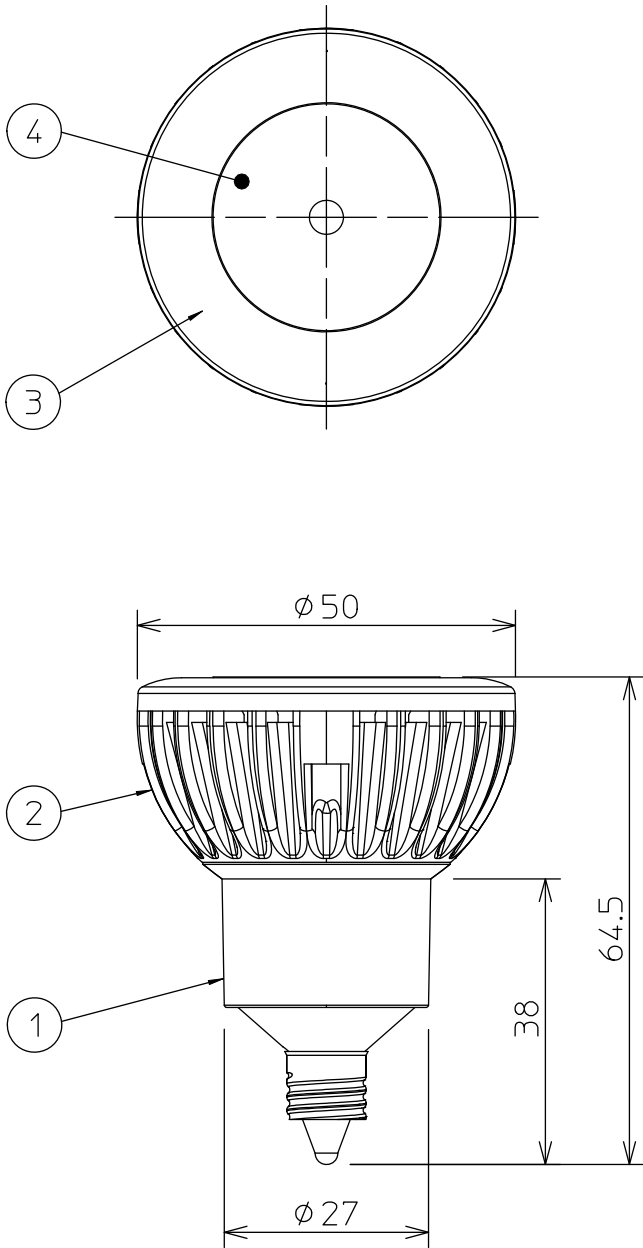

グリーン購入法適合

安全に関するご注意

- 非常用照明器具、誘導灯器具、水銀灯などHID器具、断熱材施工器具などでは絶対に使用しないでください。(適合表示器具を除く)(破損・発煙の原因)
- 取り付け、取り外しや器具掃除の時は必ず電源を切って下さい。(感電の原因)
- 紙や布などの燃えやすいものに近づけないで下さい。(火災の原因)
- ランプはソケットに確実に取付けて下さい。(落下の原因)
- 点灯中や消灯直後はランプが熱いので絶対に触れないでください。(ヤケドの原因)
- 物をぶついたり、傷をつけたり、強く握ったりしないでください。(破損・ケガの原因)
- 水滴のかかる状態や湿度の高いところで使用しないでください。(破損の原因)
- このランプは必ず交流電源100V(50/60Hz)でご使用ください。直流電源では使用しないでください。
- ランプの周囲温度が40℃を超える場所では使用しないでください。
- 密閉形または密閉に近い器具では温度上昇が大きくなり、寿命が短くなるので使用しないでください。(適合表示器具を除く)
- 使用器具の種類によって寸法的、熱的、その他の状況により使用できない場合があります。
- 人感スイッチなど自動点滅装置や遅れスイッチなどには使用できない場合があります。

定格光束	415Lm
LED照明器具の固有エネルギー消費効率	72.8Lm/W
LEDモジュール寿命	30000時間

No.	部品名	材質	備考	機能	補助用	特記事項
7				取付場所		1/2照度角 9° ビームの開き 9° 中心光度 8050cd 調光可能 20%~100% LED専用調光器をご使用ください。
6				電源接続		
5				消費電力	5.7 W | 定格電圧 | 100 V	
4	レンズ	ポリカーボネイト	透明	電気容量	8 VA	
3	レンズホルダー	アルミダイカスト	黒塗装	適合ランプ 付・別売 DECO-S50C LED 5.7W 演色性 Ra80 昼白色 (5000K) □金 E11		
2	ヒートシンク	アルミダイカスト	黒塗装			
1	本体	ポリカーボネイト	黒			
				器具重量	約 0.1 kg	山根 山口 ③