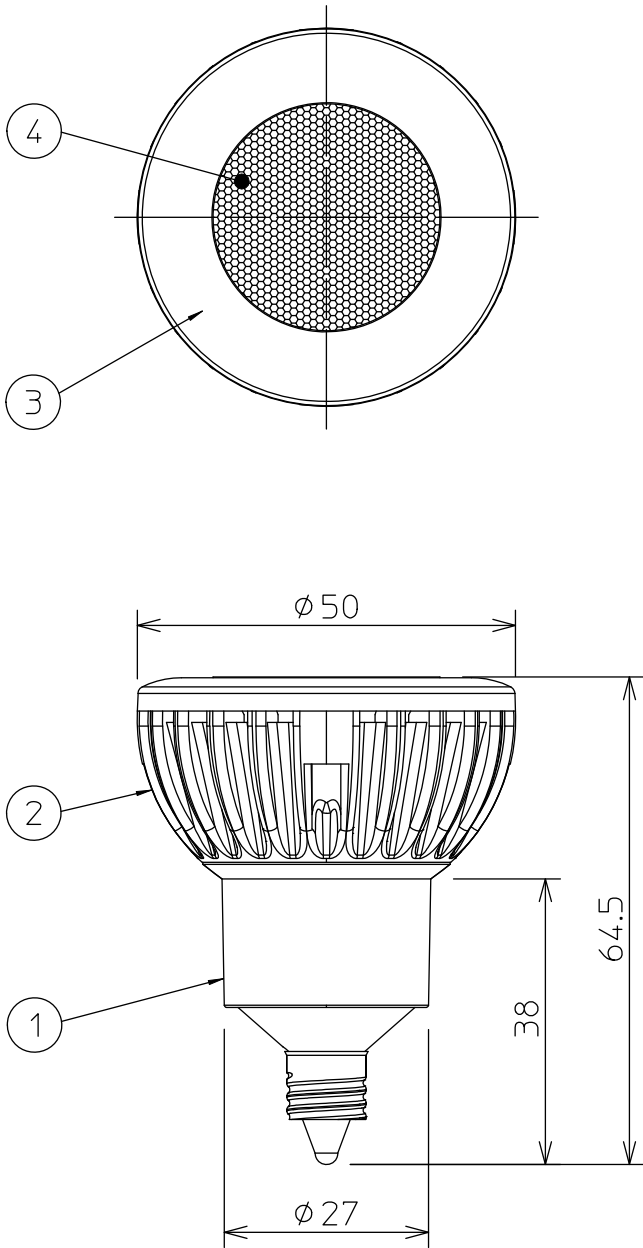

グリーン購入法適合

安全に関するご注意

- 非常用照明器具、誘導灯器具、水銀灯などHID器具、断熱材施工器具などでは絶対に使用しないでください。(適合表示器具を除く)(破損・発煙の原因)
- 取り付け、取り外しや器具掃除の時は必ず電源を切って下さい。(感電の原因)
- 紙や布などの燃えやすいものに近づけないで下さい。(火災の原因)
- ランプはソケットに確実に取付けて下さい。(落下の原因)
- 点灯中や消灯直後はランプが熱いので絶対に触れないでください。(ヤケドの原因)
- 物をぶついたり、傷をつけたり、強く握ったりしないでください。(破損・ケガの原因)
- 水滴のかかる状態や湿度の高いところで使用しないでください。(破損の原因)
- このランプは必ず交流電源100V(50/60Hz)でご使用ください。直流電源では使用しないでください。
- ランプの周囲温度が40℃を超える場所では使用しないでください。
- 密閉形または密閉に近い器具では温度上昇が大きくなり、寿命が短くなるので使用しないでください。(適合表示器具を除く)
- 使用器具の種類によって寸法的、熱的、その他の状況により使用できない場合があります。
- 人感スイッチなど自動点滅装置や遅れスイッチなどには使用できない場合があります。

定格光束	570Lm
LED照明器具の固有エネルギー消費効率	100.0Lm/W
LEDモジュール寿命	30000時間

No.	部品名	材質	備考	機能	補助用	特記事項
7				取付場所		1/2照度角 30° ビームの開き 30° 中心光度 1610cd 調光可能 20%~100% LED専用調光器をご使用ください。
6				電源接続		
5				消費電力	5.7 W 定格電圧 100 V	
4	レンズ	ポリカーボネイト	透明(シボ入り)	電気容量	8 VA	
3	レンズホルダー	アルミダイカスト	黒塗装	適合ランプ 付・別売 DECO-S50C LED 5.7W 演色性 Ra83 昼白色 (5000K) □金 E11		
2	ヒートシンク	アルミダイカスト	黒塗装			
1	本体	ポリカーボネイト	黒			
				器具重量	約 0.1 kg	山根 山口 ③