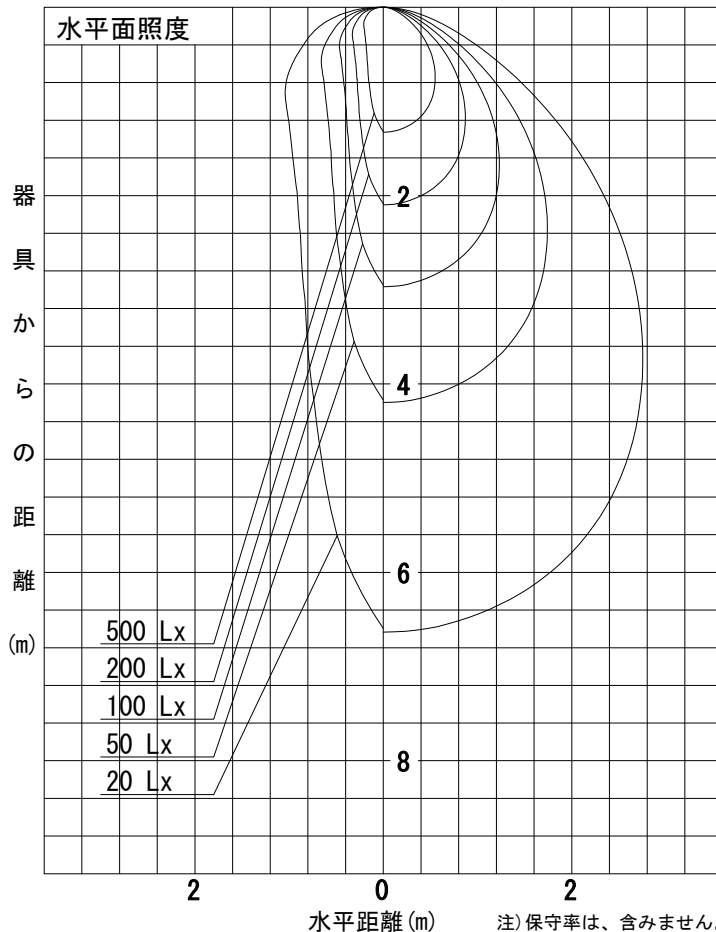

姿図

品番	LZY-92859LT
光源	LED 6W 2700K
定格光束	740.0 lm
1/2照度角	A-A' 16° B-B' 60°
ビーム角	A-A' 16° B-B' 80°

器具効率	100.0 %
上方光束	0.0 %
下方光束	100.0 %
器具間隔 最大限 (取付高さH)	A 0.29 H B 1.15 H
保守率	良 0.67
	中 0.63
	否 0.56

反射率 (%)	天井	80			70			50			30			0
	壁	50	30	10	50	30	10	50	30	10	50	30	10	0
	床	20			20			20			20			0
室指数		照 明 率 (× 0.01)												
0.6	58	51	46	58	51	46	56	50	46	55	50	46	44	
0.8	67	60	55	66	59	54	65	59	54	63	58	54	52	
1	75	68	62	74	67	62	72	66	61	70	65	61	58	
1.25	82	75	69	81	74	69	78	73	68	76	71	67	65	
1.5	87	80	75	85	79	75	83	78	73	80	76	72	69	
2	94	89	84	93	87	83	90	85	81	87	83	80	77	
2.5	99	94	90	97	93	89	94	90	87	91	88	85	81	
3	102	98	94	101	97	93	97	94	91	94	91	88	85	
4	106	103	100	104	101	98	100	98	95	97	95	93	88	
5	109	106	103	107	104	101	103	100	98	99	97	95	90	

A-A'

B-B'

注) 保守率は、含みません。