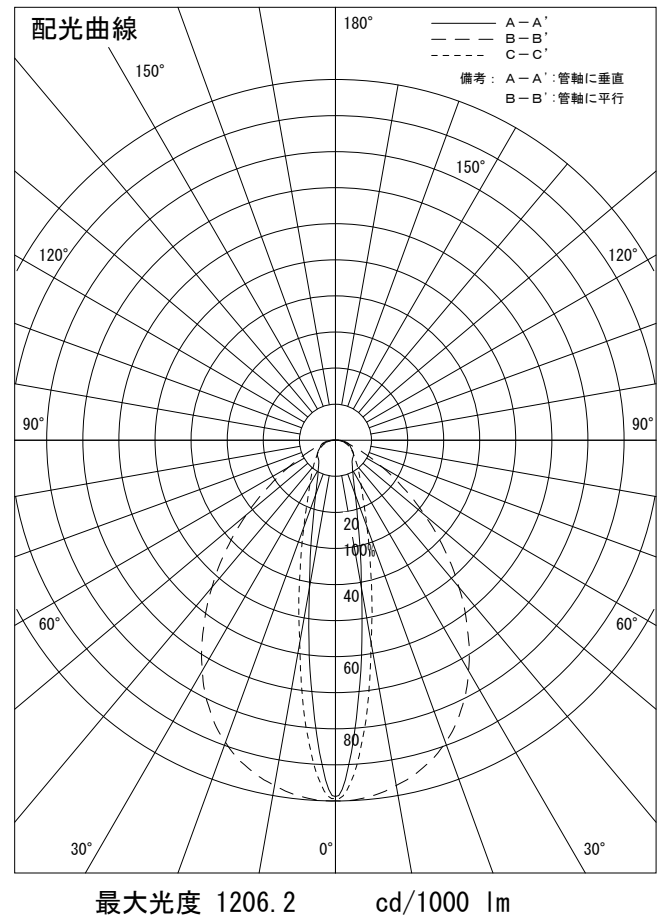

品番	LZY-92859LT
光源	LED 6W 2700K
定格光束	740.0 lm
1/2照度角	A-A' 16° B-B' 60°
ビーム角	A-A' 16° B-B' 80°

器具効率	100.0 %
上方光束	0.0 %
下方光束	100.0 %
器具間隔 最大限 (取付高さH)	A 0.29 H B 1.15 H
保守率	良 0.67
	中 0.63
	否 0.56

反射率 (%)	天井	80			70			50			30			0
	壁	50	30	10	50	30	10	50	30	10	50	30	10	0
	床	20			20			20			20			0
室指数		照 明 率 (× 0.01)												
0.6	58	51	46	58	51	46	56	50	46	55	50	46	44	
0.8	67	60	55	66	59	54	65	59	54	63	58	54	52	
1	75	68	62	74	67	62	72	66	61	70	65	61	58	
1.25	82	75	69	81	74	69	78	73	68	76	71	67	65	
1.5	87	80	75	85	79	75	83	78	73	80	76	72	69	
2	94	89	84	93	87	83	90	85	81	87	83	80	77	
2.5	99	94	90	97	93	89	94	90	87	91	88	85	81	
3	102	98	94	101	97	93	97	94	91	94	91	88	85	
4	106	103	100	104	101	98	100	98	95	97	95	93	88	
5	109	106	103	107	104	101	103	100	98	99	97	95	90	

A-A'

B-B'