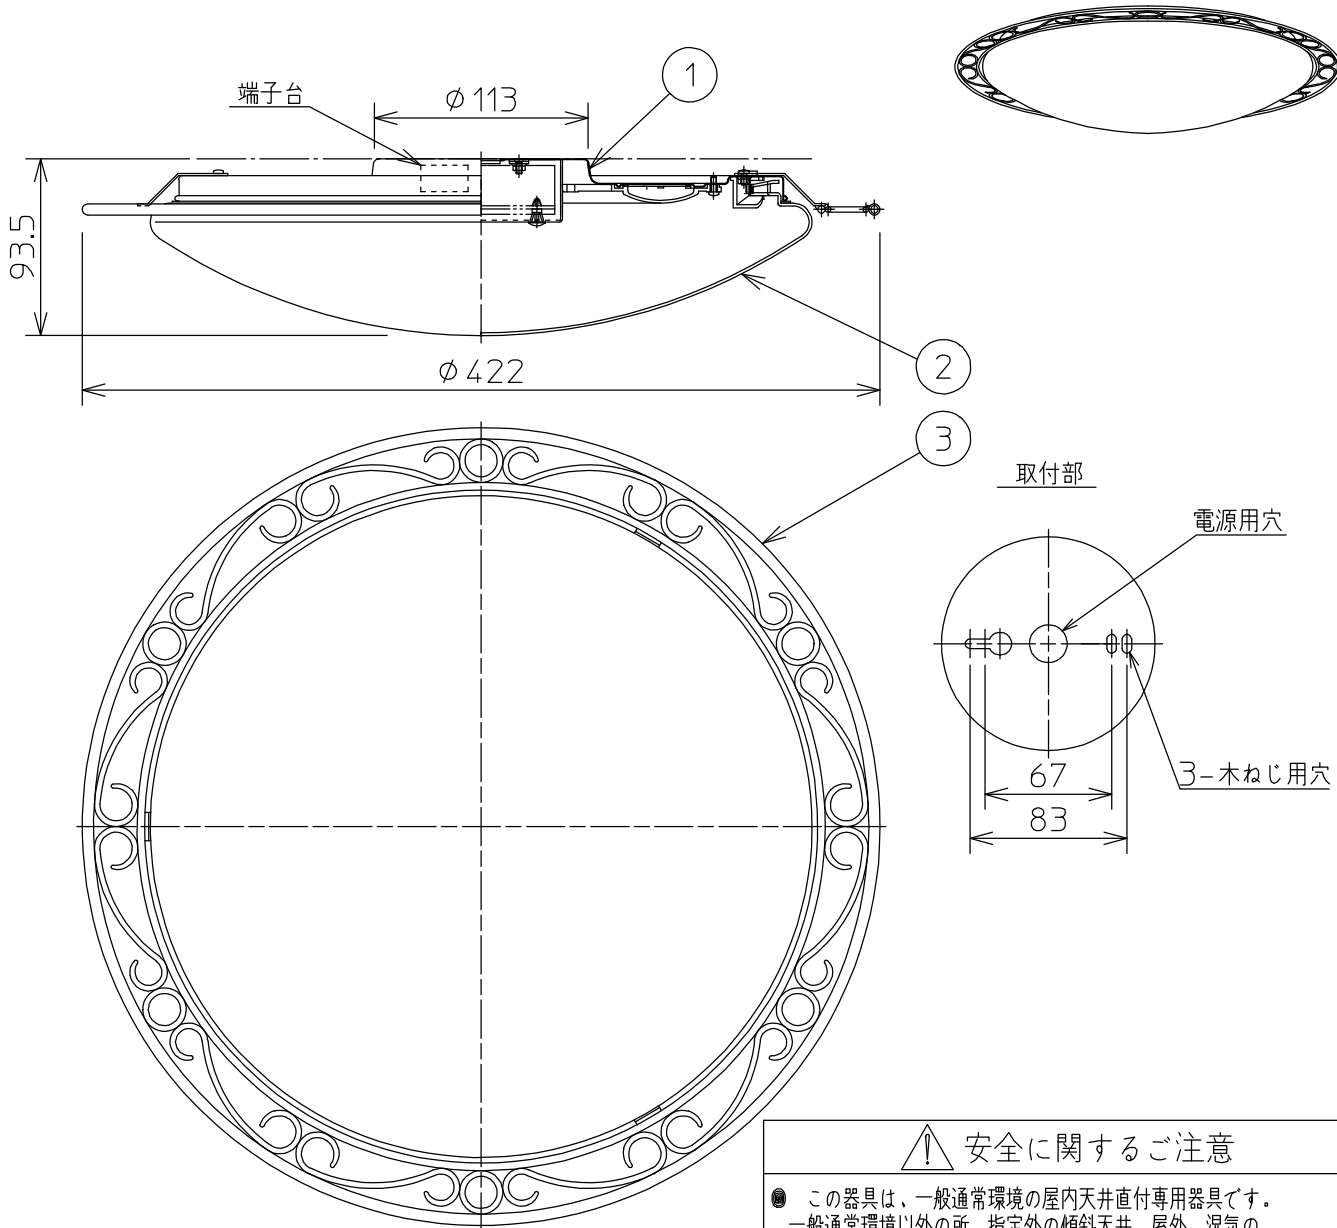

姿図

⚠ 安全に関するご注意

- この器具は、一般通常環境の屋内天井直付専用器具です。一般通常環境以外の所、指定外の傾斜天井、屋外、湿気が多い所、さん・格子のある天井、床面、壁面では使用しないでください。落下・感電・火災の原因になります。
- 電源電圧は、定格電圧の 6% 内でご使用ください。感電・火災の原因になります。
- この器具は木ねじ取付専用器具です。必ず木ねじ(2本)で補強材のある位置に取付けてください。落下の原因になります。

定格光束	1640Lm
LED照明器具の固有エネルギー消費効率	96.4Lm/W
LEDモジュール寿命	40000時間

No.	部品名	材質	備考	機能	一般用(虫などが入りにくいタイプ)	特記事項
7				取付場所	屋内 天井直付専用	カバー回転式
6				電源接続	端子台	傾斜天井にも使用可能(45°まで)
5				消費電力	17 W 定格電圧 100 V	調光器併用不可
4				電気容量	30 VA	ハンドメイド
3	飾り枠	鋼管・鋼棒	ブラックアンティーク色塗装	LED 付 交換不可	LED17W 演色性 Ra83 電球色(2700K)	スイッチ無し
2	カバー	アクリル	乳白(マット・シルク印刷)が風			
1	本体	鋼板	白塗装			
No.	部品名	材質	備考	器具重量	約 1.6 kg	峠田 老田 ②