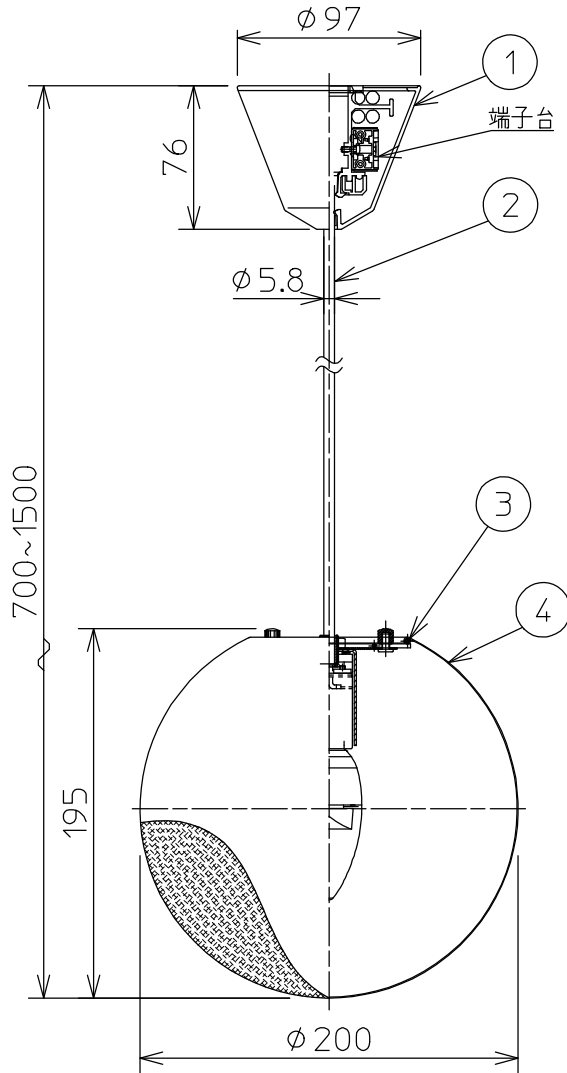

姿図

取付部詳細

⚠ 安全に関するご注意

- この器具は、一般通常環境の屋内天井吊り下げ専用器具です。一般通常環境以外の所、傾斜天井、屋外、湿気の多い所、水気のかかる所、壁面、床面では使用しないでください。落下・感電・火災の原因になります。
- 電源電圧は、定格電圧の±6%内でご使用ください。感電・火災の原因になります。
- この器具は木ねじ取付専用器具です。必ず(2本)で補強材のある位置に取付けてください。落下の原因になります。

| | |
|---------------------|----------|
| 定格光束 | 320Lm |
| LED照明器具の固有エネルギー消費効率 | 76.1Lm/W |
| LED光源寿命 | 40000時間 |

| No. | 部品名 | 材質 | 備考 | 機能 | 一般用 | 特記事項 |
|-----|-----------|-------------|-----|-----------------|---|---|
| 7 | | | | 取付場所 | 屋内 天井吊下げ専用 | カバー化粧ナット式 上面一部開放 吊高さ調節可能 調光器併用不可 |
| 6 | | | | 電源接続 | 端子台 | |
| 5 | | | | 消費電力 | 4.2 W 定格電圧 100 V | |
| 4 | カバー | 綿糸 | 生成り | 電気容量 | 7 VA | |
| 3 | 枠 | 鋼棒 | 白塗装 | LED 付 交換可 | LED電球 電球色(2700K) 演色性 Ra82 LDC4L-E17x1灯 クリア 大光電機(株)製 □金 E17 | スイッチ無し |
| 2 | キャプタイヤコード | 塩化ビニル(φ5.8) | 黒 | | | |
| 1 | フランジ | ABS樹脂 | 黒 | | | |
| No. | 部品名 | 材質 | 備考 | 器具重量 | 約 0.4 kg | 老田 上西 ② |