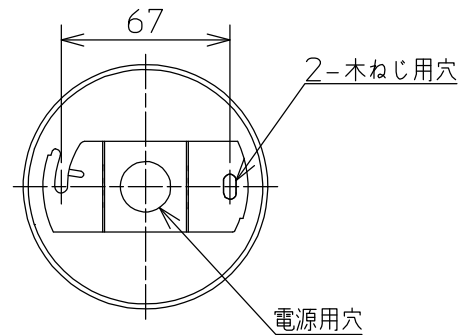

姿図

取付部詳細

⚠ 安全に関するご注意

- この器具は、一般通常環境の屋内天井吊り下げ専用器具です。一般通常環境以外の所、傾斜天井、屋外、湿気の多い所、水気のかかる所、壁面、床面では使用しないでください。落下・感電・火災の原因になります。
- 電源電圧は、定格電圧の±6%内でご使用ください。感電・火災の原因になります。
- この器具は木ねじ取付専用器具です。必ず(2本)で補強材のある位置に取付けてください。落下の原因になります。

| | |
|---------------------|----------|
| 定格光束 | 320Lm |
| LED照明器具の固有エネルギー消費効率 | 76.1Lm/W |
| LED光源寿命 | 40000時間 |

| No. | 部品名 | 材質 | 備考 | 機能 | 一般用 | 特記事項 |
|-----|-----------|-------------|-----|-----------------|---|---|
| 7 | | | | 取付場所 | 屋内 天井吊下げ専用 | カバー化粧ナット式 上面一部開放 吊高さ調節可能 調光器併用不可 |
| 6 | | | | 電源接続 | 端子台 | |
| 5 | | | | 消費電力 | 4.2 W 定格電圧 100 V | |
| 4 | カバー | 綿糸 | 生成り | 電気容量 | 7 VA | |
| 3 | 枠 | 鋼棒 | 白塗装 | LED 付 交換可 | LED電球 電球色(2700K) 演色性 Ra82 LDC4L-E17x1灯 クリア 大光電機(株)製 □金 E17 | スイッチ無し |
| 2 | キャプタイヤコード | 塩化ビニル(φ5.8) | 黒 | | | |
| 1 | フランジ | ABS樹脂 | 黒 | | | |
| No. | 部品名 | 材質 | 備考 | 器具重量 | 約 0.4 kg | 老田 上西 ② |