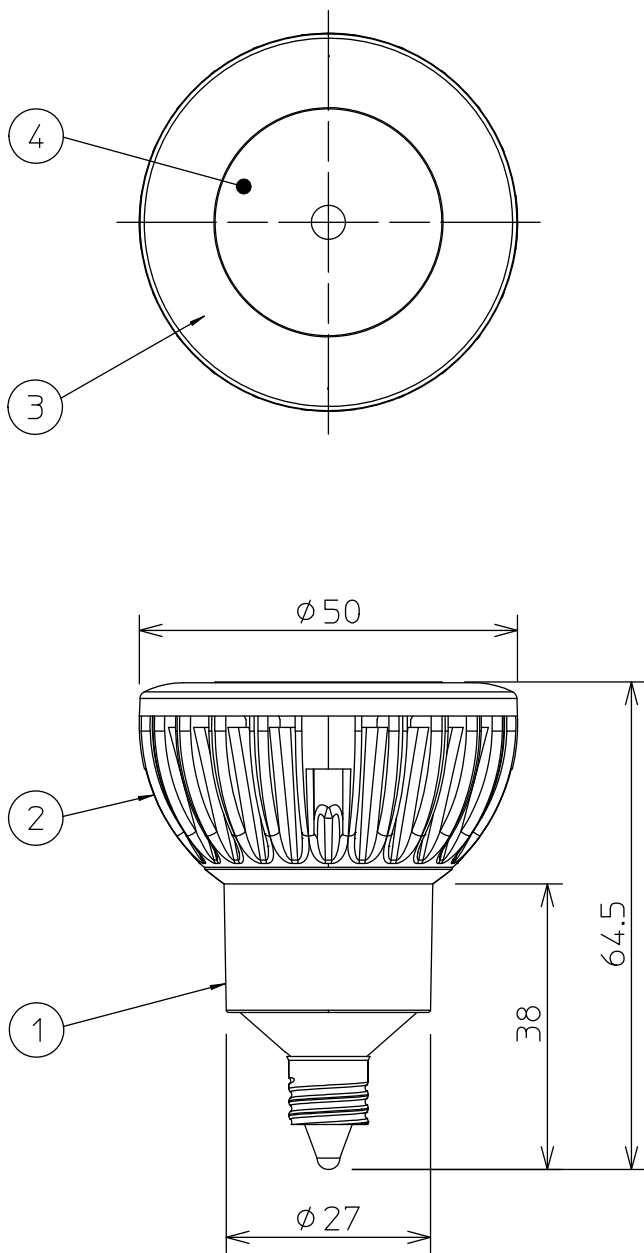

グリーン購入法適合

⚠️ 安全に関するご注意

- 非常用照明器具、誘導灯器具、水銀灯などHID器具、断熱材施工器具などでは絶対に使用しないでください。
  (適合表示器具を除く) (破損・発煙の原因)
- 取り付け、取り外しや器具掃除の時は必ず電源を切って下さい。
  (感電の原因)
- 紙や布などの燃えやすいものに近づけないで下さい。(火災の原因)
- ランプはソケットに確実に取付けて下さい。(落下の原因)
- 点灯中や消灯直後はランプが熱いので絶対に触れないでください。
  (ヤケドの原因)
- 物をぶついたり、傷をつけたり、強く握ったりしないでください。
  (破損・ケガの原因)
- 水滴のかかる状態や湿度の高いところで使用しないでください。
  (破損の原因)
- このランプは必ず交流電源100V (50/60Hz) でご使用ください。
  直流電源では使用しないでください。
- ランプの周囲温度が40℃を超える場所では使用しないでください。
- 密閉形または密閉に近い器具では温度上昇が大きくなり、寿命が短くなるので使用しないでください。(適合表示器具を除く)
- 使用器具の種類によって寸法的、熱的、その他の状況により使用できない場合があります。
- 人感スイッチなど自動点滅装置や遅れスイッチなどには使用できない場合があります。

定格光束	385Lm
LED照明器具の固有エネルギー消費効率	67.5Lm/W
LEDモジュール寿命	30000時間

No.	部品名	材質	備考	機能	補助用	特記事項
7				取付場所		1/2 照度角 9° ビームの開き 9° 中心光度 7500cd 調光可能 20%~100% LED専用調光器をご使用ください。
6				電源接続		
5				消費電力	5.7 W | 定格電圧 | 100 V	
4	レンズ	ポリカーボネイト	透明	電気容量	8 VA	
3	レンズホルダー	アルミダイカスト	黒塗装	適合ランプ 付・別売 DECO-S50C LED 5.7W 演色性 Ra80 電球色 (2700K) □金 E11		
2	ヒートシンク	アルミダイカスト	黒塗装			
1	本体	ポリカーボネイト	黒			
No.	部品名	材質	備考	器具重量	約 0.1 kg	山根 山口 ③