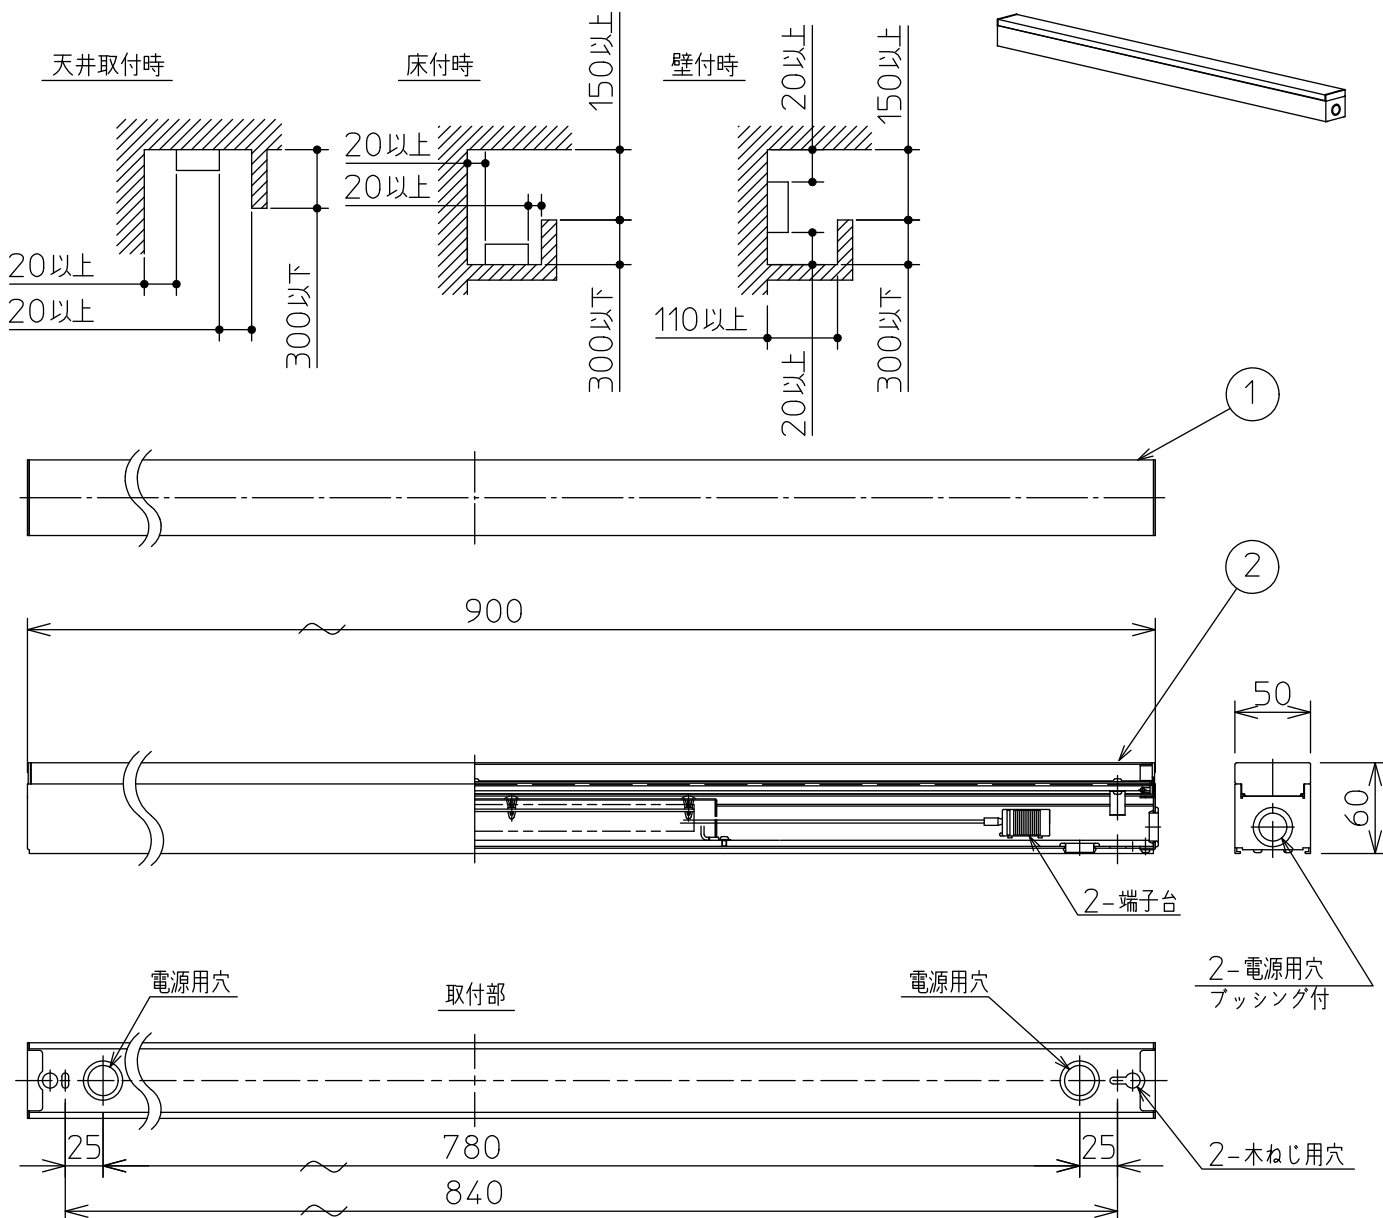

最少施工寸法

**⚠ 安全に関するご注意**

- この器具は 一般通常環境の屋内天井直付壁取付床直付兼用です。一般通常環境以外の所、屋外、浴室、湿気が多い所、水気のかかる所では使用しないでください。
- 電源電圧は定格電圧±6%内でご使用ください。感電・火災の原因になります。
- この器具は木ねじ取付専用器具です。必ず木ねじ(2本)で補強材のある位置に取付けてください。落下の原因になります。

定格光束	3420Lm
LED照明器具の固有エネルギー消費効率	117.9Lm/W
LEDモジュール寿命	40000時間

No.	部品名	材質	備考	機能	一般用	特記事項
7				取付場所	屋内 天井付・壁付・床付兼用	単体・連結時末端用 調光可能(1%~100%) LED専用調光器別売 (DP-37154E) 最大連結は11台までです。
6				電源接続	端子台	
5				消費電力	29W 定格電圧 100V	
4				電気容量	30VA	
3				LED付	LED 29W 演色性Ra83 昼白色(5000K)	スイッチ無し
2	カバー	アクリル	乳白(マット)	交換不可		
1	本体	アルミ型材	白アルマイト			
No.	部品名	材質	備考	器具重量	約 2.4 kg	松原 森 ②