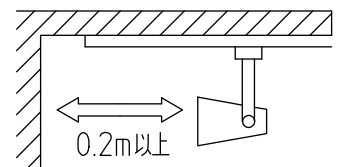

姿図

取付部

⚠ 安全に関するご注意

- この器具は、一般通常環境の屋内配線ダクト取付専用器具です。一般通常環境以外の所、屋外、湿気の多い所、水気のかかる所、床面では使用しないでください。落下・感電・火災の原因になります。
- 電源電圧は、定格電圧±6%内でご使用ください。感電・火災の原因になります。
- 単体では使用できません。器具本体表示または、説明書に従って適正な組み合わせでご使用ください。落下・感電・火災の原因になります。
- 被照射面までの距離は器具本体表示または説明書に従って0.2m以上離して施工してください。被照射物の変質・変色または火災の原因になります。

定格光束	960Lm
LED照明器具の固有エネルギー消費効率	64.0Lm/W
LED光源寿命	40000時間

No.	部品名	材質	備考	機能	一般用	特記事項
7				取付場所	屋内 ルミライン用プラグ	1/2照度角 19° 制御レンズ付 調光可能(1~100%) 専用調光器別売 傾斜天井でも使用可能
6				電源接続	ルミライン用プラグ	
5				消費電力	15 W 定格電圧 100 V	
4	制御レンズ	ポリカーボネート	透明	電気容量	22 VA	
3	本体	アルミダイカスト	白塗装	LED付 交換不可	LED15W 演色性 Ra96 Q+ 2700K	スイッチ無し
2	アーム	アルミダイカスト	白塗装			
1	プラグ	ポリカーボネート	白			
No.	部品名	材質	備考	器具重量	約 0.5 kg	鹿毛 曾川 ④