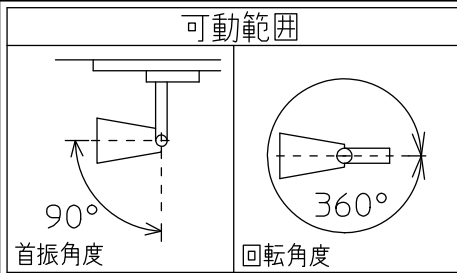

姿図

取付部

⚠ 安全に関するご注意

- この器具は、一般通常環境の屋内配線ダクト取付専用器具です。一般通常環境以外の所、屋外、湿気の多い所、水気のかかる所、床面では使用しないでください。落下・感電・火災の原因になります。
- 電源電圧は、定格電圧±6%内でご使用ください。感電・火災の原因になります。
- 単体では使用できません。器具本体表示または、説明書に従って適正な組み合わせでご使用ください。落下・感電・火災の原因になります。
- 被照射面までの距離は器具本体表示または説明書に従って0.2m以上離して施工してください。被照射物の変質・変色または火災の原因になります。

定格光束	960Lm
LED照明器具の固有エネルギー消費効率	64.0Lm/W
LED光源寿命	40000時間

No.	部品名	材質	備考	機能	一般用	特記事項
7				取付場所	屋内 ルミライン用プラグ	1/2照度角 19° 制御レンズ付 調光可能(1~100%) 専用調光器別売 傾斜天井でも使用可能
6				電源接続	ルミライン用プラグ	
5				消費電力	15 W 定格電圧 100 V	
4	制御レンズ	ポリカーボネート	透明	電気容量	22 VA	
3	本体	アルミダイカスト	白塗装	LED付 交換不可	LED15W 演色性 Ra96 Q+ 2700K	スイッチ無し
2	アーム	アルミダイカスト	白塗装			
1	プラグ	ポリカーボネート	白			
No.	部品名	材質	備考	器具重量	約 0.5 kg	鹿毛 曾川 ④