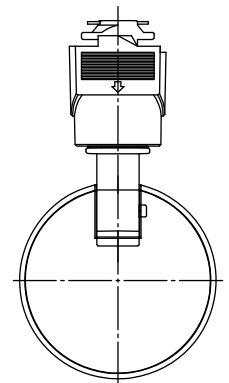

姿図

取付部

⚠ 安全に関するご注意

- この器具は、一般通常環境の屋内配線ダクト取付専用器具です。一般通常環境以外の所、屋外、湿気の多い所、水気のかかる所、床面では使用しないでください。落下・感電・火災の原因になります。
- 電源電圧は、定格電圧±6%内でご使用ください。感電・火災の原因になります。
- 単体では使用できません。器具本体表示または、説明書に従って適正な組み合わせでご使用ください。落下・感電・火災の原因になります。
- 被照射面までの距離は器具本体表示または説明書に従って0.2m以上離して施工してください。被照射物の変質・変色または火災の原因になります。

定格光束	960Lm
LED照明器具の固有エネルギー消費効率	64.0Lm/W
LED光源寿命	40000時間

No.	部品名	材質	備考	機能	一般用	特記事項
7				取付場所	屋内 ルミライン用プラグ	1/2照度角 19° 制御レンズ付 調光可能(1~100%) 専用調光器別売 傾斜天井でも使用可能
6				電源接続	ルミライン用プラグ	
5				消費電力	15 W 定格電圧 100 V	
4	制御レンズ	ポリカーボネート	透明	電気容量	22 VA	
3	本体	アルミダイカスト	白塗装	LED付 交換不可	LED15W 演色性 Ra96 Q+ 2700K	スイッチ無し
2	アーム	アルミダイカスト	白塗装			
1	プラグ	ポリカーボネート	白			
No.	部品名	材質	備考	器具重量	約 0.5 kg	鹿毛 曾川 ④