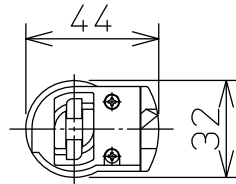

姿図

取付部

⚠ 安全に関するご注意

- この器具は、一般通常環境の屋内配線ダクト取付専用器具です。一般通常環境以外の所、屋外、湿気の多い所、水気のかかる所、床面では使用しないでください。落下・感電・火災の原因になります。
- 電源電圧は、定格電圧±6%内でご使用ください。感電・火災の原因になります。
- 単体では使用できません。器具本体表示または、説明書に従って適正な組み合わせでご使用ください。落下・感電・火災の原因になります。
- 被照射面までの距離は器具本体表示または説明書に従って0.2m以上離して施工してください。被照射物の変質・変色または火災の原因になります。

定格光束	960Lm
LED照明器具の固有エネルギー消費効率	64.0Lm/W
LED光源寿命	40000時間

No.	部品名	材質	備考	機能	一般用	特記事項
7				取付場所	屋内 ルミライン用プラグ	1/2照度角 19° 制御レンズ付 調光可能(1~100%) 専用調光器別売 傾斜天井でも使用可能
6				電源接続	ルミライン用プラグ	
5				消費電力	15 W 定格電圧 100 V	
4	制御レンズ	ポリカーボネート	透明	電気容量	22 VA	
3	本体	アルミダイカスト	白塗装	LED付 交換不可	LED15W 演色性 Ra96 Q+ 2700K	スイッチ無し
2	アーム	アルミダイカスト	白塗装			
1	プラグ	ポリカーボネート	白			
No.	部品名	材質	備考	器具重量	約 0.5 kg	鹿毛 曾川 ④