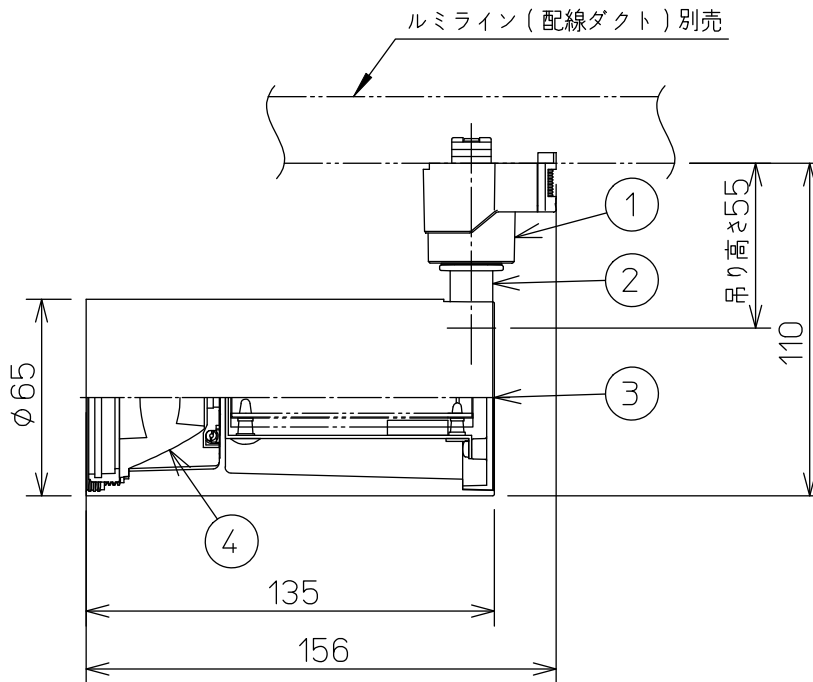

姿図

取付部

⚠ 安全に関するご注意

- この器具は、一般通常環境の屋内配線ダクト取付専用器具です。一般通常環境以外の所、屋外、湿気の多い所、水気のかかる所、床面では使用しないでください。落下・感電・火災の原因になります。
- 電源電圧は、定格電圧±6%内でご使用ください。感電・火災の原因になります。
- 単体では使用できません。器具本体表示または、説明書に従って適正な組み合わせでご使用ください。落下・感電・火災の原因になります。
- 被照射面までの距離は器具本体表示または説明書に従って0.2m以上離して施工してください。被照射物の変質・変色または火災の原因になります。

定格光束	960Lm
LED照明器具の固有エネルギー消費効率	64.0Lm/W
LED光源寿命	40000時間

No.	部品名	材質	備考	機能	一般用	特記事項
7				取付場所	屋内 ルミライン用プラグ	1/2照度角 19° 制御レンズ付 調光可能(1~100%) 専用調光器別売 傾斜天井でも使用可能
6				電源接続	ルミライン用プラグ	
5				消費電力	15 W 定格電圧 100 V	
4	制御レンズ	ポリカーボネート	透明	電気容量	22 VA	
3	本体	アルミダイカスト	白塗装	LED付 交換不可	LED15W 演色性 Ra96 Q+ 2700K	スイッチ無し
2	アーム	アルミダイカスト	白塗装			
1	プラグ	ポリカーボネート	白			
No.	部品名	材質	備考	器具重量	約 0.5 kg	鹿毛 曾川 ④