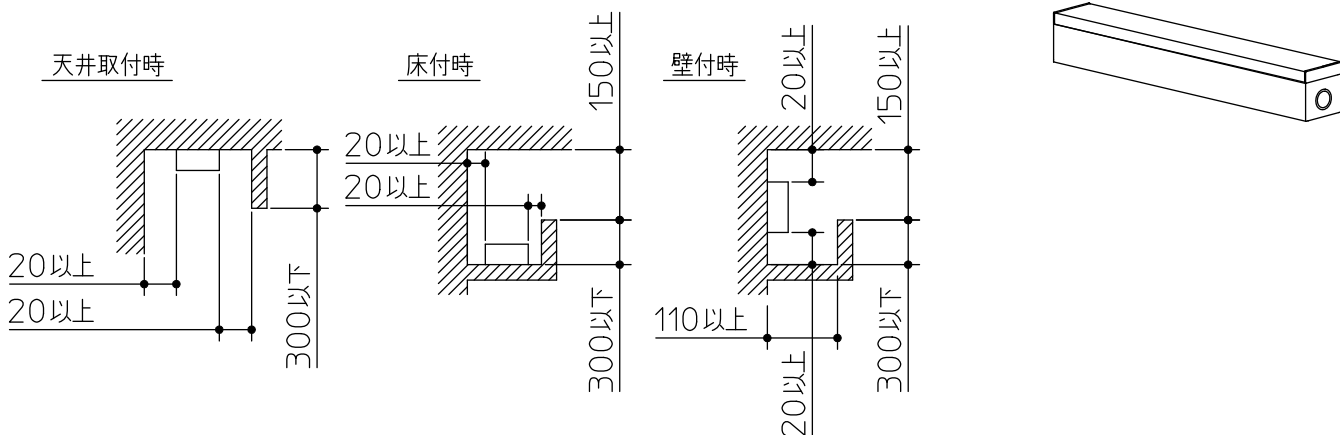

最少施工寸法

⚠ 安全に関するご注意

- この器具は 一般通常環境の屋内天井直付壁取付床直付兼用です。一般通常環境以外の所、屋外、浴室、湿気の多い所、水気のかかる所では使用しないでください。
- 電源電圧は定格電圧±6%内でご使用ください。感電・火災の原因になります。
- この器具は木ねじ取付専用器具です。必ず木ねじ(2本)で補強材のある位置に取付けてください。落下の原因になります。

定格光束	1140Lm
LED照明器具の固有エネルギー消費効率	109.6Lm/W
LEDモジュール寿命	40000時間

				機能	一般用	特記事項	
7				取付場所	屋内 天井付・壁付・床付兼用		単体・連結時末端用 調光可能(1%~100%) LED専用調光器別売 (DP-37154E) 注)送り配線はできません。
6				電源接続	端子台		
5				消費電力	10.4W	定格電圧 100V	
4				電気容量	11VA		
3				LED付	LED 10.4W 演色性Ra83 昼白色(5000K)		スイッチ無し
2	カバー	アクリル	乳白(マット)	交換不可			
1	本体	アルミ型材	白アルマイト				
No.	部品名	材質	備考	器具重量	約 0.8 kg		松原 森 ②