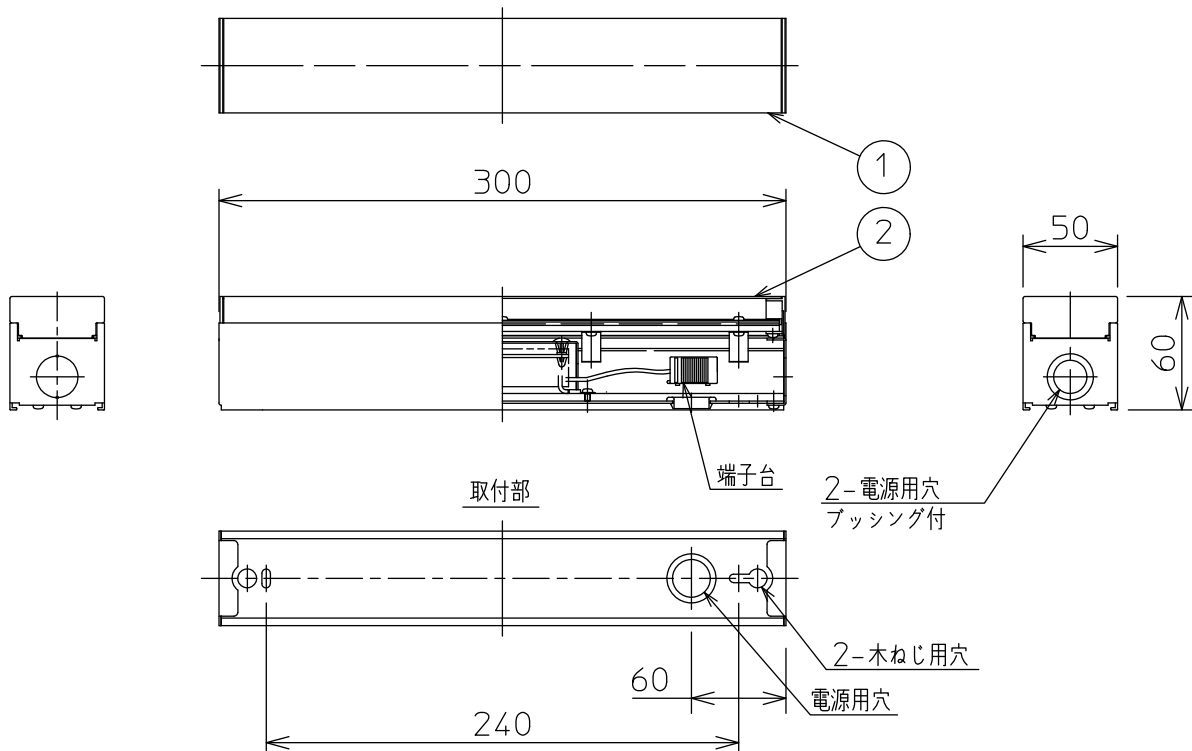

最少施工寸法

⚠ 安全に関するご注意

- この器具は 一般通常環境の屋内天井直付壁取付床直付兼用です。一般通常環境以外の所、屋外、浴室、湿気の多い所、水気のかかる所では使用しないでください。
- 電源電圧は定格電圧±6%内でご使用ください。感電・火災の原因になります。
- この器具は木ねじ取付専用器具です。必ず木ねじ(2本)で補強材のある位置に取付けてください。落下の原因になります。

定格光束	1140Lm
LED照明器具の固有エネルギー消費効率	109.6Lm/W
LEDモジュール寿命	40000時間

				機能	一般用	特記事項	
7				取付場所	屋内 天井付・壁付・床付兼用		単体・連結時末端用 調光可能(1%~100%) LED専用調光器別売 (DP-37154E) 注)送り配線はできません。
6				電源接続	端子台		
5				消費電力	10.4W	定格電圧 100V	
4				電気容量	11VA		
3				LED付	LED 10.4W 演色性Ra83 昼白色(5000K)		スイッチ無し
2	カバー	アクリル	乳白(マット)	交換不可			
1	本体	アルミ型材	白アルマイト				
No.	部品名	材質	備考	器具重量	約 0.8 kg		松原 森 ②