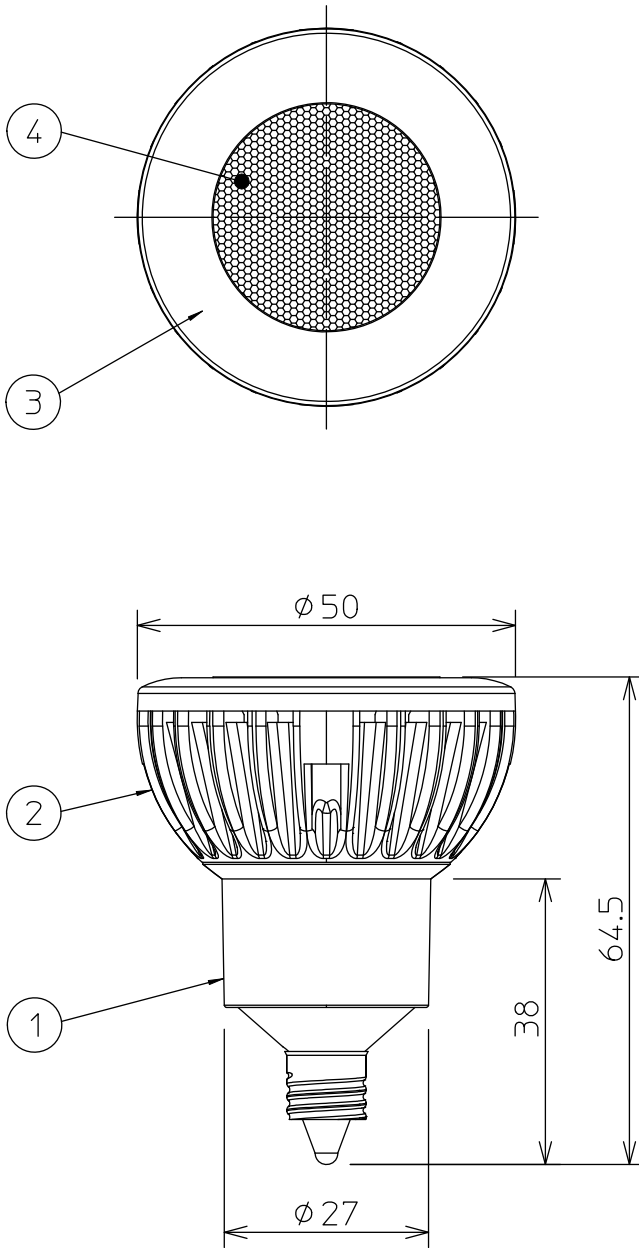

グリーン購入法適合

⚠️ 安全に関するご注意

- 非常用照明器具、誘導灯器具、水銀灯などHID器具、断熱材施工器具などでは絶対に使用しないでください。(適合表示器具を除く)(破損・発煙の原因)
- 取り付け、取り外しや器具掃除の時は必ず電源を切って下さい。(感電の原因)
- 紙や布などの燃えやすいものに近づけないで下さい。(火災の原因)
- ランプはソケットに確実に取付けて下さい。(落下の原因)
- 点灯中や消灯直後はランプが熱いので絶対に触れないでください。(ヤケドの原因)
- 物をぶついたり、傷をつけたり、強く握ったりしないでください。(破損・ケガの原因)
- 水滴のかかる状態や湿度の高いところで使用しないでください。(破損の原因)
- このランプは必ず交流電源100V(50/60Hz)でご使用ください。直流電源では使用しないでください。
- ランプの周囲温度が40℃を超える場所では使用しないでください。
- 密閉形または密閉に近い器具では温度上昇が大きくなり、寿命が短くなるので使用しないでください。(適合表示器具を除く)
- 使用器具の種類によって寸法的、熱的、その他の状況により使用できない場合があります。
- 人感スイッチなど自動点滅装置や遅れスイッチなどには使用できない場合があります。

定格光束	485Lm
LED照明器具の固有エネルギー消費効率	85.0Lm/W
LEDモジュール寿命	30000時間

No.	部品名	材質	備考	機能	補助用	特記事項
7				取付場所		1/2照度角 18° ビームの開き 18° 中心光度 3360cd 調光可能 20%~100% LED専用調光器をご使用ください。
6				電源接続		
5				消費電力	5.7 W | 定格電圧 | 100 V	
4	レンズ	ポリカーボネイト	透明(シボ入り)	電気容量	8 VA	
3	レンズホルダー	アルミダイカスト	黒塗装	適合ランプ 付・別売	DECO-S50C LED 5.7W 演色性 Ra83 電球色 (2700K) □金 E11	
2	ヒートシンク	アルミダイカスト	黒塗装			
1	本体	ポリカーボネイト	黒			
				器具重量	約 0.1 kg	山根 山口 ③