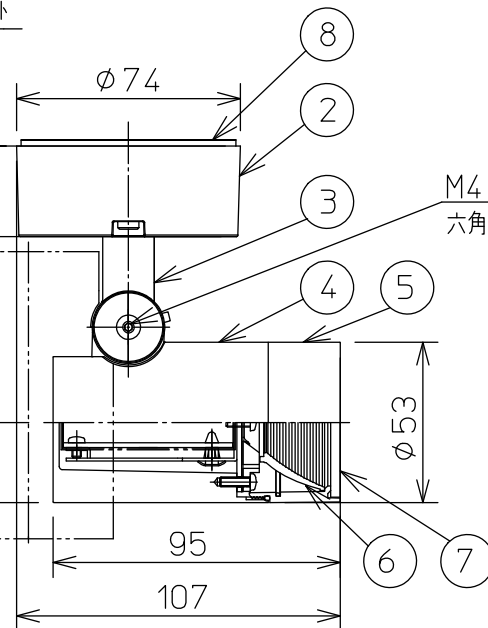

フランジ部

2-M4 六角穴付ボルト
六角レンチ(付属)呼び3

130
118
92

⚠ 安全に関するご注意

- この器具は、一般通常環境の屋外防雨形天井付・壁付・床付兼用器具です。一般通常環境以外の所、湿気の多い所、浴室、サウナ風呂、業務浴室では使用しないでください。落下・感電・火災の原因になります。
- 電源電圧は、定格電圧±6%以内でご使用ください。感電・火災の原因になります。
- 器具の取付面は、ベースパッキンの大きき以上の平らな面に仕上げてください。感電・火災の原因になります。
- この器具は木ねじ取付専用器具です。必ず木ねじ(2本)で補強材のある位置に取付けてください。落下の原因になります。
- 塩害地域には取り付けないでください。早期に錆び・腐食等が生じ、落下・感電・火災の原因になります。
- 硫黄成分を含む温泉地など、腐食性ガスが発生する場所でのご使用は避けてください。
- 凹凸のある取付面に取付けると気密性が損なわれる恐れがありますので、器具との設置面を平らに仕上げてください。
- ガス機器等の温度の高くなるものの上に取り付けないでください。火災の原因になります。
- LEDにはバラツキがあり、同一型番であっても商品ごとに発光色、明るさ、点灯時間(始動時間)が異なる場合があります。

定格光束	300 lm
LED照明器具の固有エネルギー消費効率	65.2 lm/W
LED光源寿命	40000時間

No.	部品名	材質	備考	器具重量	約	0.4 kg	特記事項
8	ベースパッキン	シリコンゴム	黒	機能	防雨用		1/2照度角 35° 調光器併用不可 ボックス取付はできません。 傾斜天井にも取付可能
7	前面ガラス	強化ガラス	透明	取付場所	屋外 天井付・壁付・床付兼用		
6	反射板	樹脂	アルミ蒸着	電源接続	口出し線		
5	前面フード	アルミダイカスト	オフホワイトサテン塗装	消費電力	4.6 W	定格電圧 100 V	
4	本体	アルミダイカスト	オフホワイトサテン塗装	電気容量	8 VA		スイッチ無し
3	アーム	アルミダイカスト	オフホワイトサテン塗装	LED付 交換不可	LED4.6W		
2	フランジ	アルミダイカスト	オフホワイトサテン塗装		演色性 Ra83 電球色(2700K)		
1	取付座	ステンレス					
No.	部品名	材質	備考	器具重量	約	0.4 kg	谷口 伊藤 ⑨