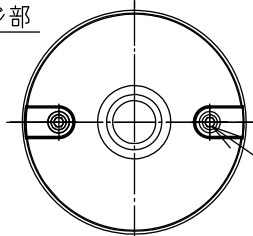

姿図

フランジ部

2-M4 六角穴付ボルト  
六角レンチ(付属)呼び3

130  
118  
92

定格光束	300 lm
LED照明器具の固有エネルギー消費効率	65.2 lm/W
LED光源寿命	40000時間

No.	部品名	材質	備考	機能	防雨用	特記事項
8	ベースパッキン	シリコンゴム	黒	機能	防雨用	1/2照度角 35° 調光器併用不可 ボックス取付はできません。 傾斜天井にも取付可能
7	前面ガラス	強化ガラス	透明	取付場所	屋外 天井付・壁付・床付兼用	
6	反射板	樹脂	アルミ蒸着	電源接続	口出し線	
5	前面フード	アルミダイカスト	オフホワイトサテン塗装	消費電力	4.6 W 定格電圧 100 V	
4	本体	アルミダイカスト	オフホワイトサテン塗装	電気容量	8 VA	スイッチ無し
3	アーム	アルミダイカスト	オフホワイトサテン塗装	LED付 交換不可	LED4.6W 演色性 Ra83 電球色(2700K)	
2	フランジ	アルミダイカスト	オフホワイトサテン塗装			
1	取付座	ステンレス				
No.	部品名	材質	備考	器具重量	約 0.4 kg	谷口 伊藤 ⑨