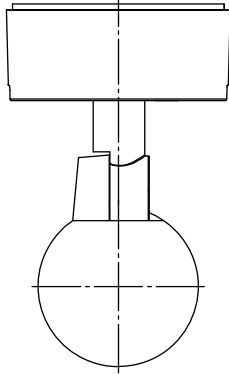

姿図

フランジ部

2-M4 六角穴付ボルト  
六角レンチ(付属)呼び3

130  
118  
92

定格光束	300 lm
LED照明器具の固有エネルギー消費効率	65.2 lm/W
LED光源寿命	40000時間

No.	部品名	材質	備考	機能	防雨用	特記事項
8	ベースパッキン	シリコンゴム	黒	機能	防雨用	1/2照度角 35° 調光器併用不可 ボックス取付はできません。 傾斜天井にも取付可能
7	前面ガラス	強化ガラス	透明	取付場所	屋外 天井付・壁付・床付兼用	
6	反射板	樹脂	アルミ蒸着	電源接続	口出し線	
5	前面フード	アルミダイカスト	オフホワイトサテン塗装	消費電力	4.6 W 定格電圧 100 V	
4	本体	アルミダイカスト	オフホワイトサテン塗装	電気容量	8 VA	スイッチ無し
3	アーム	アルミダイカスト	オフホワイトサテン塗装	LED付 交換不可	LED4.6W 演色性 Ra83 電球色(2700K)	
2	フランジ	アルミダイカスト	オフホワイトサテン塗装			
1	取付座	ステンレス				
No.	部品名	材質	備考	器具重量	約 0.4 kg	谷口 伊藤 ⑨