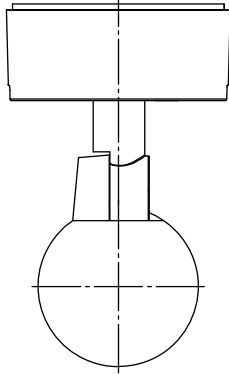

フランジ部

2-M4 六角穴付ボルト
六角レンチ(付属)呼び3

130
118
92

⚠ 安全に関するご注意

- この器具は、一般通常環境の屋外防雨形天井付・壁付・床付兼用器具です。一般通常環境以外の所、湿気の多い所、浴室、サウナ風呂、業務浴室では使用しないでください。落下・感電・火災の原因になります。
- 電源電圧は、定格電圧±6%以内でご使用ください。感電・火災の原因になります。
- 器具の取付面は、ベースパッキンの大きき以上の平らな面に仕上げてください。感電・火災の原因になります。
- この器具は木ねじ取付専用器具です。必ず木ねじ(2本)で補強材のある位置に取付けてください。落下の原因になります。
- 塩害地域には取り付けないでください。早期に錆び・腐食等が生じ、落下・感電・火災の原因になります。
- 硫黄成分を含む温泉地など、腐食性ガスが発生する場所でのご使用は避けてください。
- 凹凸のある取付面に取付けると気密性が損なわれる恐れがありますので、器具との設置面を平らに仕上げてください。
- ガス機器等の温度の高くなるものの上に取り付けないでください。火災の原因になります。
- LEDにはバラツキがあり、同一型番であっても商品ごとに発光色、明るさ、点灯時間(始動時間)が異なる場合があります。

定格光束	300 lm
LED照明器具の固有エネルギー消費効率	65.2 lm/W
LED光源寿命	40000時間

No.	部品名	材質	備考	器具重量	約	0.4 kg	特記事項
8	ベースパッキン	シリコンゴム	黒	機能	防雨用		1/2照度角 35° 調光器併用不可 ボックス取付はできません。 傾斜天井にも取付可能
7	前面ガラス	強化ガラス	透明	取付場所	屋外 天井付・壁付・床付兼用		
6	反射板	樹脂	アルミ蒸着	電源接続	口出し線		
5	前面フード	アルミダイカスト	オフホワイトサテン塗装	消費電力	4.6 W	定格電圧 100 V	
4	本体	アルミダイカスト	オフホワイトサテン塗装	電気容量	8 VA		スイッチ無し
3	アーム	アルミダイカスト	オフホワイトサテン塗装	LED付 交換不可	LED4.6W		
2	フランジ	アルミダイカスト	オフホワイトサテン塗装		演色性 Ra83 電球色(2700K)		
1	取付座	ステンレス					
No.	部品名	材質	備考	器具重量	約	0.4 kg	谷口 伊藤 ⑨