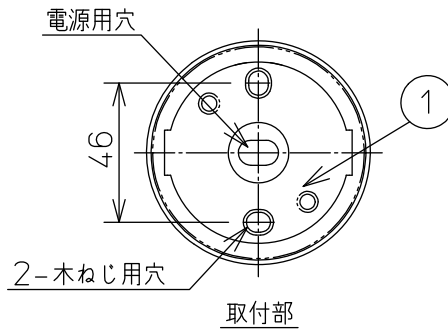

フランジ部

2-M4 六角穴付ボルト
六角レンチ(付属)呼び3

130
118
92

⚠ 安全に関するご注意

- この器具は、一般通常環境の屋外防雨形天井付・壁付・床付兼用器具です。一般通常環境以外の所、湿気の多い所、浴室、サウナ風呂、業務浴室では使用しないでください。落下・感電・火災の原因になります。
- 電源電圧は、定格電圧±6%以内でご使用ください。感電・火災の原因になります。
- 器具の取付面は、ベースパッキンの大きき以上の平らな面に仕上げてください。感電・火災の原因になります。
- この器具は木ねじ取付専用器具です。必ず木ねじ(2本)で補強材のある位置に取付けてください。落下の原因になります。
- 塩害地域には取り付けないでください。早期に錆び・腐食等が生じ、落下・感電・火災の原因になります。
- 硫黄成分を含む温泉地など、腐食性ガスが発生する場所でのご使用は避けてください。
- 凹凸のある取付面に取付けると気密性が損なわれる恐れがありますので、器具との設置面を平らに仕上げてください。
- ガス機器等の温度の高くなるものの上に取り付けないでください。火災の原因になります。
- LEDにはバラツキがあり、同一型番であっても商品ごとに発光色、明るさ、点灯時間(始動時間)が異なる場合があります。

定格光束	300 lm
LED照明器具の固有エネルギー消費効率	65.2 lm/W
LED光源寿命	40000時間

No.	部品名	材質	備考	器具重量	約	0.4 kg	特記事項
8	ベースパッキン	シリコンゴム	黒	機能	防雨用		1/2照度角 35° 調光器併用不可 ボックス取付はできません。 傾斜天井にも取付可能
7	前面ガラス	強化ガラス	透明	取付場所	屋外 天井付・壁付・床付兼用		
6	反射板	樹脂	アルミ蒸着	電源接続	口出し線		
5	前面フード	アルミダイカスト	オフホワイトサテン塗装	消費電力	4.6 W	定格電圧 100 V	
4	本体	アルミダイカスト	オフホワイトサテン塗装	電気容量	8 VA		スイッチ無し
3	アーム	アルミダイカスト	オフホワイトサテン塗装	LED付 交換不可	LED4.6W		
2	フランジ	アルミダイカスト	オフホワイトサテン塗装		演色性 Ra83 電球色(2700K)		
1	取付座	ステンレス					
No.	部品名	材質	備考	器具重量	約	0.4 kg	谷口 伊藤 ⑨