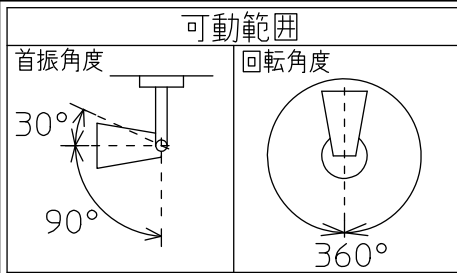

姿図

フランジ部

2-M4 六角穴付ボルト  
六角レンチ(付属)呼び3

130  
118  
92