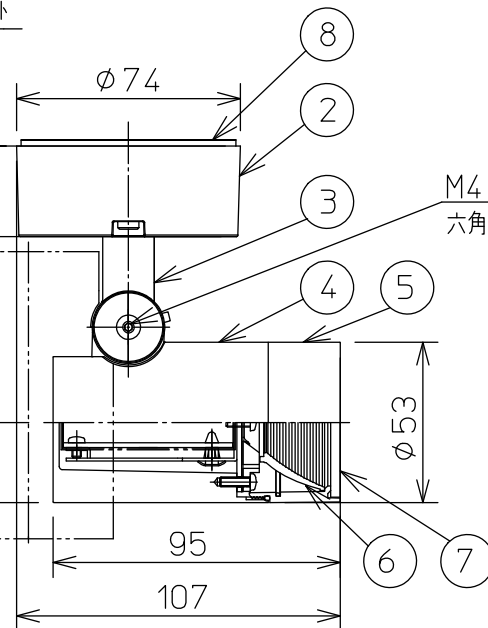

姿図

フランジ部

2-M4 六角穴付ボルト  
六角レンチ(付属)呼び3

130  
118  
92

### ⚠ 安全に関するご注意

- この器具は、一般通常環境の屋外防雨形天井付・壁付・床付兼用器具です。一般通常環境以外の所、湿気の多い所、浴室、サウナ風呂、業務浴室では使用しないでください。落下・感電・火災の原因になります。
- 電源電圧は、定格電圧±6%以内でご使用ください。感電・火災の原因になります。
- 器具の取付面は、ベースパッキンの大きき以上の平らな面に仕上げてください。感電・火災の原因になります。
- この器具は木ねじ取付専用器具です。必ず木ねじ(2本)で補強材のある位置に取付けてください。落下の原因になります。
- 塩害地域には取り付けないでください。早期に錆び・腐食等が生じ、落下・感電・火災の原因になります。
- 硫黄成分を含む温泉地など、腐食性ガスが発生する場所でのご使用は避けてください。
- 凹凸のある取付面に取付けると気密性が損なわれる恐れがありますので、器具との設置面を平らに仕上げてください。
- ガス機器等の温度の高くなるものの上に取り付けないでください。火災の原因になります。
- LEDにはバラツキがあり、同一型番であっても商品ごとに発光色、明るさ、点灯時間(始動時間)が異なる場合があります。

定格光束	300 lm
LED照明器具の固有エネルギー消費効率	65.2 lm/W
LED光源寿命	40000時間

No.	部品名	材質	備考	機能	防雨用	特記事項
8	ベースパッキン	シリコンゴム	黒	機能	防雨用	1/2照度角 35° 調光器併用不可 ボックス取付はできません。 傾斜天井にも取付可能
7	前面ガラス	強化ガラス	透明	取付場所	屋外 天井付・壁付・床付兼用	
6	反射板	樹脂	アルミ蒸着	電源接続	口出し線	
5	前面フード	アルミダイカスト	オフホワイトサテン塗装	消費電力	4.6 W 定格電圧 100 V	
4	本体	アルミダイカスト	オフホワイトサテン塗装	電気容量	8 VA	スイッチ無し
3	アーム	アルミダイカスト	オフホワイトサテン塗装	LED付 交換不可	LED4.6W 演色性 Ra83 電球色(2700K)	
2	フランジ	アルミダイカスト	オフホワイトサテン塗装			
1	取付座	ステンレス				
No.	部品名	材質	備考	器具重量	約 0.4 kg	谷口 伊藤 ⑨