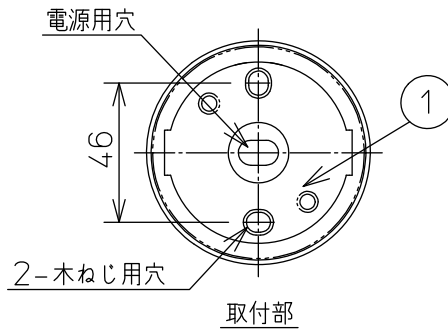

姿図

フランジ部

2-M4 六角穴付ボルト  
六角レンチ(付属)呼び3

130  
118  
92

定格光束	300 lm
LED照明器具の固有エネルギー消費効率	65.2 lm/W
LED光源寿命	40000時間

No.	部品名	材質	備考	機能	防雨用	特記事項
8	ベースパッキン	シリコンゴム	黒	機能	防雨用	1/2照度角 35° 調光器併用不可 ボックス取付はできません。 傾斜天井にも取付可能
7	前面ガラス	強化ガラス	透明	取付場所	屋外 天井付・壁付・床付兼用	
6	反射板	樹脂	アルミ蒸着	電源接続	口出し線	
5	前面フード	アルミダイカスト	オフホワイトサテン塗装	消費電力	4.6 W 定格電圧 100 V	
4	本体	アルミダイカスト	オフホワイトサテン塗装	電気容量	8 VA	スイッチ無し
3	アーム	アルミダイカスト	オフホワイトサテン塗装	LED付 交換不可	LED4.6W 演色性 Ra83 電球色(2700K)	
2	フランジ	アルミダイカスト	オフホワイトサテン塗装			
1	取付座	ステンレス				
No.	部品名	材質	備考	器具重量	約 0.4 kg	谷口 伊藤 ⑨