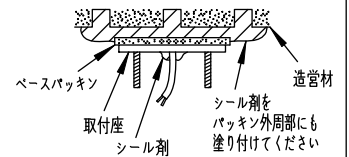

姿図

フランジ部

2-M4 六角穴付ボルト  
六角レンチ(付属)呼び3

130  
118  
92

### ⚠ 安全に関するご注意

- この器具は、一般通常環境の屋外防雨形天井付・壁付・床付兼用器具です。一般通常環境以外の所、湿気の多い所、浴室、サウナ風呂、業務浴室では使用しないでください。落下・感電・火災の原因になります。
- 電源電圧は、定格電圧±6%以内でご使用ください。感電・火災の原因になります。
- 器具の取付面は、ベースパッキンの大きき以上の平らな面に仕上げてください。感電・火災の原因になります。
- この器具は木ねじ取付専用器具です。必ず木ねじ(2本)で補強材のある位置に取付けてください。落下の原因になります。
- 塩害地域には取り付けないでください。早期に錆び・腐食等が生じ、落下・感電・火災の原因になります。
- 硫黄成分を含む温泉地など、腐食性ガスが発生する場所でのご使用は避けてください。
- 凹凸のある取付面に取付けると気密性が損なわれる恐れがありますので、器具との設置面を平らに仕上げてください。
- ガス機器等の温度の高くなるものの上に取り付けないでください。火災の原因になります。
- LEDにはバラツキがあり、同一型番であっても商品ごとに発光色、明るさ、点灯時間(始動時間)が異なる場合があります。

定格光束	300 lm
LED照明器具の固有エネルギー消費効率	65.2 lm/W
LED光源寿命	40000時間

No.	部品名	材質	備考	機能	防雨用	特記事項
8	ベースパッキン	シリコンゴム	黒	機能	防雨用	1/2照度角 35° 調光器併用不可 ボックス取付はできません。 傾斜天井にも取付可能
7	前面ガラス	強化ガラス	透明	取付場所	屋外 天井付・壁付・床付兼用	
6	反射板	樹脂	アルミ蒸着	電源接続	口出し線	
5	前面フード	アルミダイカスト	オフホワイトサテン塗装	消費電力	4.6 W 定格電圧 100 V	
4	本体	アルミダイカスト	オフホワイトサテン塗装	電気容量	8 VA	スイッチ無し
3	アーム	アルミダイカスト	オフホワイトサテン塗装	LED付 交換不可	LED4.6W 演色性 Ra83 電球色(2700K)	
2	フランジ	アルミダイカスト	オフホワイトサテン塗装			
1	取付座	ステンレス				
No.	部品名	材質	備考	器具重量	約 0.4 kg	谷口 伊藤 ⑨