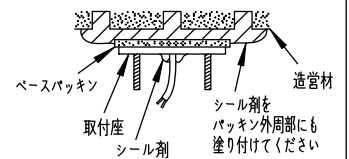

フランジ部

2-M4 六角穴付ボルト
六角レンチ(付属)呼び3

130
118
92

⚠ 安全に関するご注意

- この器具は、一般通常環境の屋外防雨形天井付・壁付・床付兼用器具です。一般通常環境以外の所、湿気の多い所、浴室、サウナ風呂、業務浴室では使用しないでください。落下・感電・火災の原因になります。
- 電源電圧は、定格電圧±6%以内でご使用ください。感電・火災の原因になります。
- 器具の取付面は、ベースパッキンの大きき以上の平らな面に仕上げてください。感電・火災の原因になります。
- この器具は木ねじ取付専用器具です。必ず木ねじ(2本)で補強材のある位置に取付けてください。落下の原因になります。
- 塩害地域には取り付けないでください。早期に錆び・腐食等が生じ、落下・感電・火災の原因になります。
- 硫黄成分を含む温泉地など、腐食性ガスが発生する場所でのご使用は避けてください。
- 凹凸のある取付面に取付けると気密性が損なわれる恐れがありますので、器具との設置面を平らに仕上げてください。
- ガス機器等の温度の高くなるものの上に取り付けないでください。火災の原因になります。
- LEDにはバラツキがあり、同一型番であっても商品ごとに発光色、明るさ、点灯時間(始動時間)が異なる場合があります。

定格光束	300 lm
LED照明器具の固有エネルギー消費効率	65.2 lm/W
LED光源寿命	40000時間

No.	部品名	材質	備考	器具重量	約	0.4 kg	特記事項
8	ベースパッキン	シリコンゴム	黒	機能	防雨用		1/2照度角 35° 調光器併用不可 ボックス取付はできません。 傾斜天井にも取付可能
7	前面ガラス	強化ガラス	透明	取付場所	屋外 天井付・壁付・床付兼用		
6	反射板	樹脂	アルミ蒸着	電源接続	口出し線		
5	前面フード	アルミダイカスト	オフホワイトサテン塗装	消費電力	4.6 W	定格電圧 100 V	
4	本体	アルミダイカスト	オフホワイトサテン塗装	電気容量	8 VA		スイッチ無し
3	アーム	アルミダイカスト	オフホワイトサテン塗装	LED付 交換不可	LED4.6W		
2	フランジ	アルミダイカスト	オフホワイトサテン塗装		演色性 Ra83 電球色(2700K)		
1	取付座	ステンレス					
No.	部品名	材質	備考	器具重量	約	0.4 kg	谷口 伊藤 ⑨