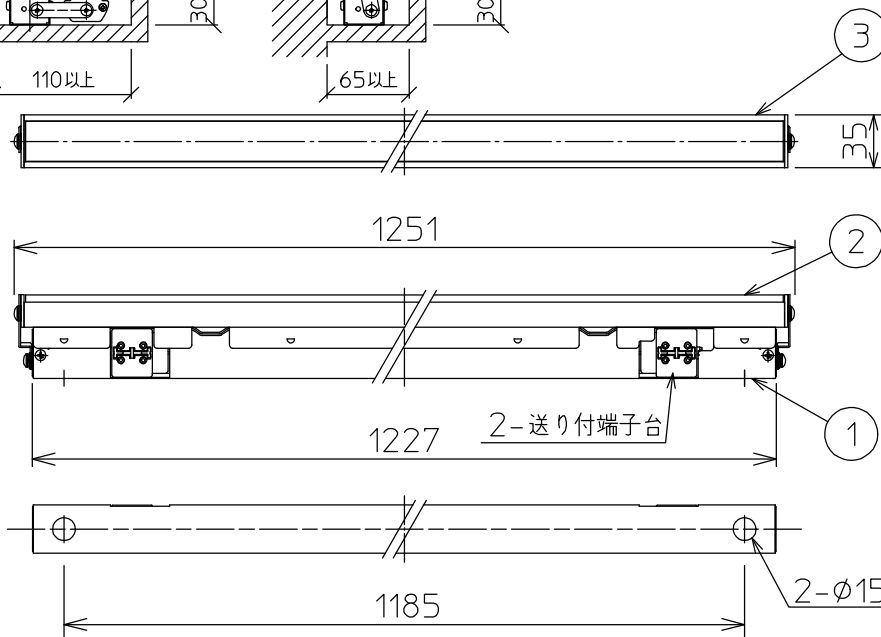

最小施工寸法: 単位 mm - 下記寸法は温度性能を満たすための寸法です。(光の広がりを考慮した寸法ではありません。) 施工の際は器具取付が容易に行えるようにご配慮ください。

姿図

※- 調光器の操作(急激にひねる等)により、器具ごとに消灯や明るさが揃うまでの時間、調光動作が異なったり、若干のちらつきが発生することがあります。これは器具の特性によるもので故障ではありません。

グリーン購入法適合

定格光束	2000Lm
LED照明器具の固有エネルギー消費効率	125.0Lm/W
LED光源寿命	40000時間

⚠ 安全に関するご注意

- この器具は、一般通常環境の屋内天井直付・壁付・床直付兼用器具です。一般通常環境以外の所、屋外、浴室、サウナ、湿気の多い所、水気のかかる所では使用しないでください。落下・感電・火災の原因になります。
- 電源電圧は、定格電圧±6%内でご使用下さい。感電・火災の原因になります。
- この器具は木ねじ取付専用器具です。必ず木ねじ(2本)で補強材のある位置に取付けてください。落下の原因になります。

No.	部品名	材質	備考	機能	一般用	特記事項	
7				取付場所	屋内 天井付・壁付・床付兼用	縦長付・横長付兼用 調光可能(1%~100%) 最大接続台数34台 ※別売部品 カラーバー赤 (LZA-92226・92227) カラーバー青 (LZA-92228・92229) 位相制御調光器 (LZA-90306E・92794) スイッチ無し	
6			電源接続	送り付端子台			
5			消費電力	16 W	定格電圧		100 V
4			電気容量	16 VA			
3	灯具	アルミ型材	シルバーアルマイト	LED付 交換不可	LED 16W 演色性 Ra83 白色 (4000K)		
2	カバー	アクリル	乳白				
1	本体	亜鉛鋼板					
				器具重量	約 2.0 kg	谷口 藤山 ③	