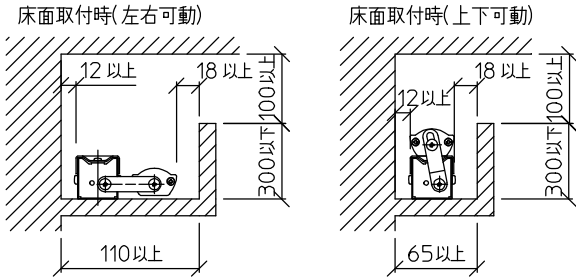

最小施工寸法: 単位 mm - 下記寸法は温度性能を満たすための寸法です。(光の広がりを考慮した寸法ではありません。) 施工の際は器具取付が容易に行えるようにご配慮ください。

姿図

※- 調光器の操作(急激にひねる等)により、器具ごとに消灯や明るさが揃うまでの時間、調光動作が異なったり、若干のちらつきが発生することがあります。これは器具の特性によるもので故障ではありません。

グリーン購入法適合

定格光束	2000Lm
LED照明器具の固有エネルギー消費効率	125.0Lm/W
LED光源寿命	40000時間

⚠ 安全に関するご注意

- この器具は、一般通常環境の屋内天井直付・壁付・床直付兼用器具です。一般通常環境以外の所、屋外、浴室、サウナ、湿気の多い所、水気のかかる所では使用しないでください。落下・感電・火災の原因になります。
- 電源電圧は、定格電圧±6%内でご使用下さい。感電・火災の原因になります。
- この器具は木ねじ取付専用器具です。必ず木ねじ(2本)で補強材のある位置に取付けてください。落下の原因になります。

No.	部品名	材質	備考	機能	一般用	特記事項	
7				取付場所	屋内 天井付・壁付・床付兼用	縦長付・横長付兼用 調光可能(1%~100%) 最大接続台数34台 ※別売部品 カラーバー赤 (LZA-92226・92227) カラーバー青 (LZA-92228・92229) 位相制御調光器 (LZA-90306E・92794) スイッチ無し	
6			電源接続	送り付端子台			
5			消費電力	16 W	定格電圧		100 V
4			電気容量	16 VA			
3	灯具	アルミ型材	シルバーアルマイト	LED付 交換不可	LED 16W 演色性 Ra83 白色 (4000K)		
2	カバー	アクリル	乳白				
1	本体	亜鉛鋼板					
				器具重量	約 2.0 kg	谷口 藤山 ③	