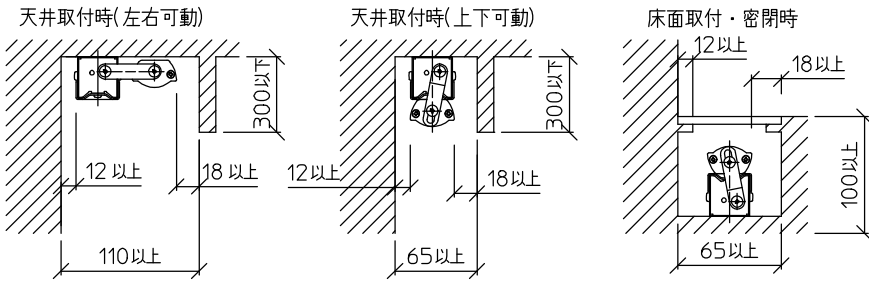

最小施工寸法: 単位 mm - 下記寸法は温度性能を満たすための寸法です。(光の広がりを考慮した寸法ではありません。) 施工の際は器具取付が容易に行えるようにご配慮ください。

姿図

※- 調光器の操作(急激にひねる等)により、器具ごとに消灯や明るさが揃うまでの時間、調光動作が異なったり、若干のちらつきが発生することがあります。これは器具の特性によるもので故障ではありません。

グリーン購入法適合

定格光束	2000Lm
LED照明器具の固有エネルギー消費効率	125.0Lm/W
LED光源寿命	40000時間

⚠ 安全に関するご注意

- この器具は、一般通常環境の屋内天井直付・壁付・床直付兼用器具です。一般通常環境以外の所、屋外、浴室、サウナ、湿気の多い所、水気のかかる所では使用しないでください。落下・感電・火災の原因になります。
- 電源電圧は、定格電圧±6%内でご使用下さい。感電・火災の原因になります。
- この器具は木ねじ取付専用器具です。必ず木ねじ(2本)で補強材のある位置に取付けてください。落下の原因になります。

No.	部品名	材質	備考	機能	一般用	特記事項	
7				取付場所	屋内 天井付・壁付・床付兼用	縦長付・横長付兼用 調光可能(1%~100%) 最大接続台数34台 ※別売部品 カラーバー赤 (LZA-92226・92227) カラーバー青 (LZA-92228・92229) 位相制御調光器 (LZA-90306E・92794) スイッチ無し	
6			電源接続	送り付端子台			
5			消費電力	16 W	定格電圧		100 V
4			電気容量	16 VA			
3	灯具	アルミ型材	シルバーアルマイト	LED付 交換不可	LED 16W 演色性 Ra83 白色 (4000K)		
2	カバー	アクリル	乳白				
1	本体	亜鉛鋼板					
				器具重量	約 2.0 kg	谷口 藤山 ③	