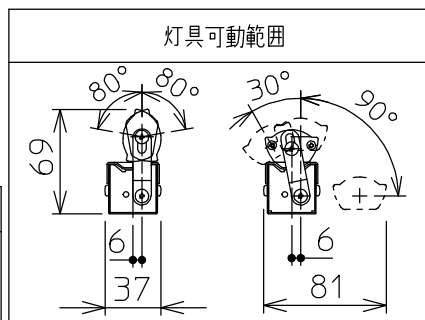

最小施工寸法: 単位 mm - 下記寸法は温度性能を満たすための寸法です。(光の広がりを考慮した寸法ではありません。) 施工の際は器具取付が容易に行えるようにご配慮ください。

姿図

※- 調光器の操作(急激にひねる等)により、器具ごとに消灯や明るさが揃うまでの時間、調光動作が異なったり、若干のちらつきが発生することがあります。これは器具の特性によるもので故障ではありません。

グリーン購入法適合

定格光束	2000Lm
LED照明器具の固有エネルギー消費効率	125.0Lm/W
LED光源寿命	40000時間