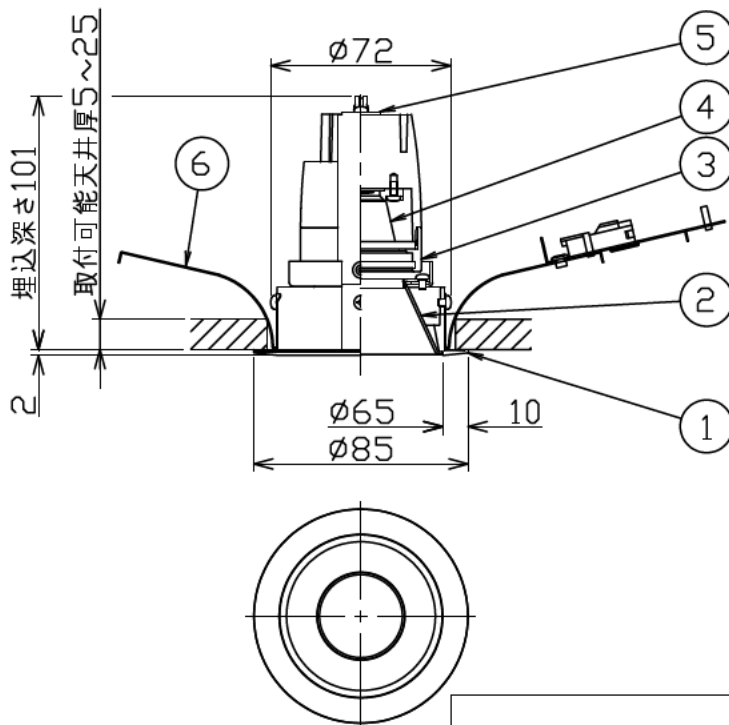

埋込穴寸法

姿図

安全に関するご注意

- この器具は、一般家庭の断熱施工天井にはご使用できません。
- この器具は、一般通常環境の屋内天井埋込専用器具です。一般通常環境以外の所、浴室、サウナ風呂、屋外、湿気の多い所、傾斜天井、水気のかかる所、壁面、床面では使用しないでください。落下・感電・火災の原因となります。
- 電源電圧は、定格電圧±6%内でご使用下さい。感電・火災の原因となります。
- 電源線は器具に触れないように施工してください。誤った施工をしますと火災の原因となります。
- 断熱施工の天井内に使用する場合には、下記の施工が必要です。誤った施工をしますと、火災の原因となります。屋内配線は、断熱材・防音材の上側にくるようにして下さい。断熱材・防音材で、器具本体の放熱穴をふさがないでください。断熱材・防音材・天井材と器具は、100mm以上離してください。断熱材・防音材の上部は最低200mm必要です。住宅以外の断熱施工天井でご利用の場合の施工方法