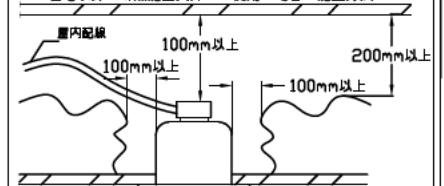

埋込穴寸法

姿図

安全に関するご注意

- この器具は、一般家庭の断熱施工天井にはご使用できません。
- この器具は、一般通常環境の屋内天井埋込専用器具です。一般通常環境以外の所、浴室、サウナ風呂、屋外、湿気の多い所、傾斜天井、水気のかかる所、壁面、床面では使用しないでください。落下・感電・火災の原因となります。
- 電源電圧は、定格電圧±6%内でご使用下さい。感電・火災の原因となります。
- 電源線は器具に触れないように施工してください。誤った施工をしますと火災の原因となります。
- 断熱施工の天井内に使用する場合には、下記の施工が必要です。誤った施工をしますと、火災の原因となります。屋内配線は、断熱材・防音材の上側にくるようにして下さい。断熱材・防音材で、器具本体の放熱穴をふさがないでください。断熱材・防音材・天井材と器具は、100mm以上離してください。断熱材・防音材の上部は最低200mm必要です。住宅以外の断熱施工天井でご利用の場合の施工方法