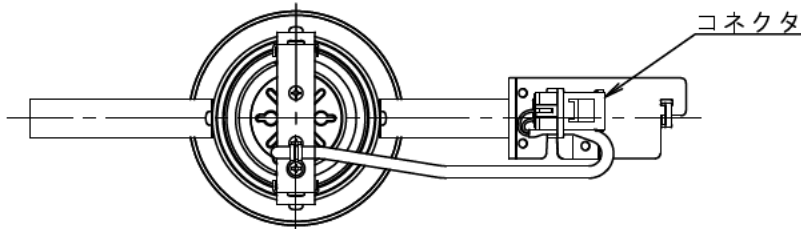

埋込穴寸法

姿図

安全に関するご注意

- この器具は、一般家庭の断熱施工天井にはご使用できません。
- この器具は、一般通常環境の屋内天井埋込専用器具です。一般通常環境以外の所、浴室、サウナ風呂、屋外、湿気の多い所、傾斜天井、水気のかかる所、壁面、床面では使用しないでください。落下・感電・火災の原因となります。
- 電源電圧は、定格電圧±6%内でご使用下さい。感電・火災の原因となります。
- 電源線は器具に触れないように施工してください。誤った施工をしますと火災の原因となります。
- 断熱施工の天井内に使用する場合には、下記の施工が必要です。誤った施工をしますと、火災の原因となります。屋内配線は、断熱材・防音材の上側にくるようにして下さい。断熱材・防音材で、器具本体の放熱穴をふさがないでください。断熱材・防音材・天井材と器具は、100mm以上離してください。断熱材・防音材の上部は最低200mm必要です。住宅以外の断熱施工天井でご利用の場合の施工方法