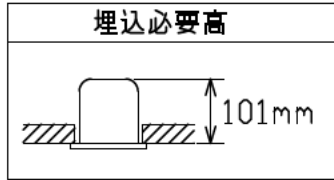

埋込穴寸法

姿図

安全に関するご注意

- この器具は、一般家庭の断熱施工天井にはご使用できません。
- この器具は、一般通常環境の屋内天井埋込専用器具です。一般通常環境以外の所、浴室、サウナ風呂、屋外、湿気の多い所、傾斜天井、水気のかかる所、壁面、床面では使用しないでください。落下・感電・火災の原因となります。
- 電源電圧は、定格電圧±6%内でご使用下さい。感電・火災の原因となります。
- 電源線は器具に触れないように施工してください。誤った施工をしますと火災の原因となります。
- 断熱施工の天井内に使用する場合には、下記の施工が必要です。誤った施工をしますと、火災の原因となります。屋内配線は、断熱材・防音材の上側にくるようにして下さい。断熱材・防音材で、器具本体の放熱穴をふさがないでください。断熱材・防音材・天井材と器具は、100mm以上離してください。断熱材・防音材の上部は最低200mm必要です。住宅以外の断熱施工天井でご利用の場合の施工方法