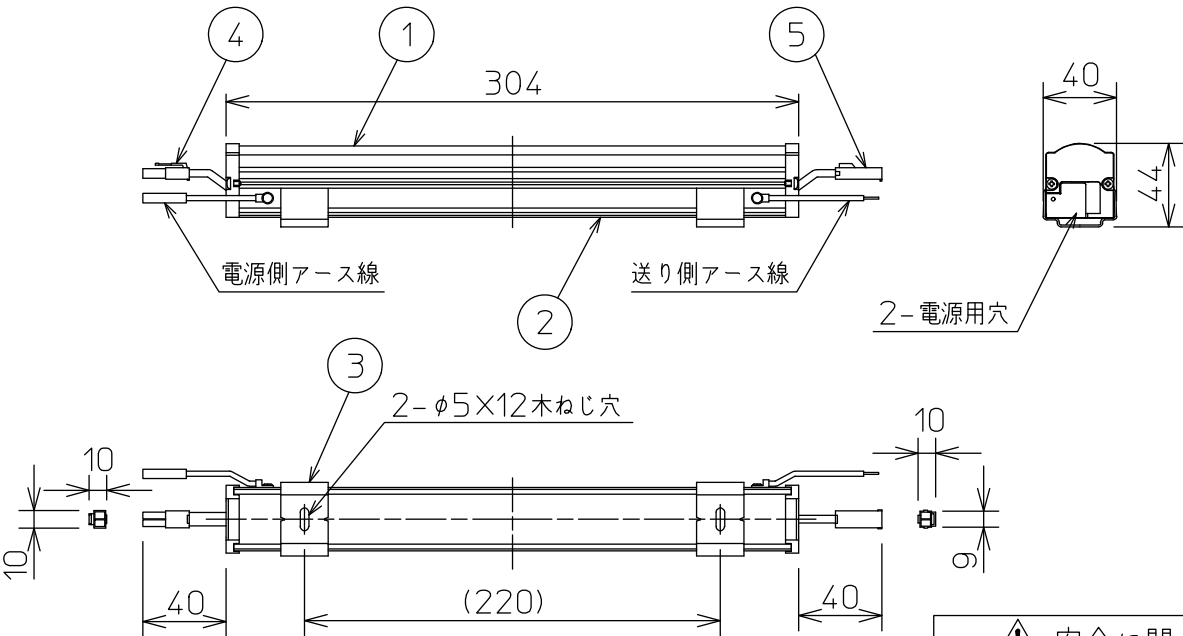

グリーン購入法適合

姿図

最小施工寸法…下記寸法は温度性能を満たすために必要な寸法です。(光の広がりやを考慮した寸法ではありません。)
 施工の際は器具取付けが容易に行えるようにご配慮ください。

※天井・壁横長取付の際は落下防止の為、取付用ストラップ(LZA-92792)を必ず使用してください。
 ※壁縦長取付の際は落下防止の為、取付用サドル(LZA-92793)を必ず使用してください。

※電源接続時には必ず電源ケーブル(LZA-92925)が必要です。
 1回路に1台お求めください。

定格光束	470Lm
LED照明器具の固有エネルギー消費効率	100.0Lm/W
LED光源寿命	40000時間

No.	部品名	材質	備考	機能	一般用	特記事項
7				取付場所	屋内 天井付・壁付・床付兼用	1/2照度角 60° 縦長付・横長付兼用 調光器併用不可 連結最大30台まで(100V時) 連結最大50台まで(200V時) ※別売部品 電源接続ケーブル(LZA-92925) 延長用ケーブル(LZA-92927) 取付用ストラップ(LZA-92792) 取付用サドル(LZA-92793) 角度調整金具(LZA-92929)
6				電源接続	コネクタ	
5	コネクタ(送り側)			消費電力	4.7W 定格電圧 100/200V	
4	コネクタ(電源側)			電気容量	7/8VA	
3	取付金具	ステンレス板	2個付	LED付 交換不可	LED 4.7W 演色性 Ra83 電球色(3000K)	
2	本体	アルミ型材	シルバーアルマイト			
1	カバー	ポリカーボネート	乳白(マット)			
				器具重量	約 0.4 kg	スイッチ無し
						谷口 藤山 ⑤