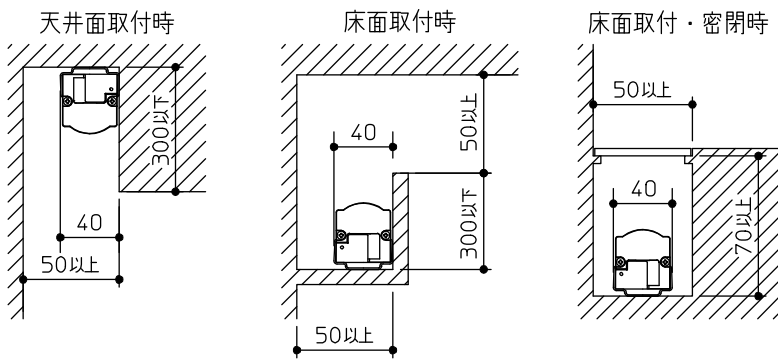

グリーン購入法適合

姿図

最小施工寸法…下記寸法は温度性能を満たすために必要な寸法です。(光の広がりやを考慮した寸法ではありません。)
 施工の際は器具取付けが容易に行えるようにご配慮ください。

※天井・壁横長取付の際は落下防止の為、取付用ストラップ(LZA-92792)を必ず使用してください。
 ※壁縦長取付の際は落下防止の為、取付用サドル(LZA-92793)を必ず使用してください。

※電源接続時には必ず電源ケーブル(LZA-92925)が必要です。
 1回路に1台お求めください。

定格光束	470Lm
LED照明器具の固有エネルギー消費効率	100.0Lm/W
LED光源寿命	40000時間

No.	部品名	材質	備考	機能	一般用	特記事項
7				取付場所	屋内 天井付・壁付・床付兼用	1/2照度角 60° 縦長付・横長付兼用 調光器併用不可 連結最大30台まで(100V時) 連結最大50台まで(200V時) ※別売部品 電源接続ケーブル(LZA-92925) 延長用ケーブル(LZA-92927) 取付用ストラップ(LZA-92792) 取付用サドル(LZA-92793) 角度調整金具(LZA-92929)
6				電源接続	コネクタ	
5	コネクタ(送り側)			消費電力	4.7W 定格電圧 100/200V	
4	コネクタ(電源側)			電気容量	7/8VA	
3	取付金具	ステンレス板	2個付	LED付 交換不可	LED 4.7W 演色性 Ra83 電球色(3000K)	
2	本体	アルミ型材	シルバーアルマイト			
1	カバー	ポリカーボネート	乳白(マット)			
				器具重量	約 0.4 kg	スイッチ無し
						谷口 藤山 ⑤