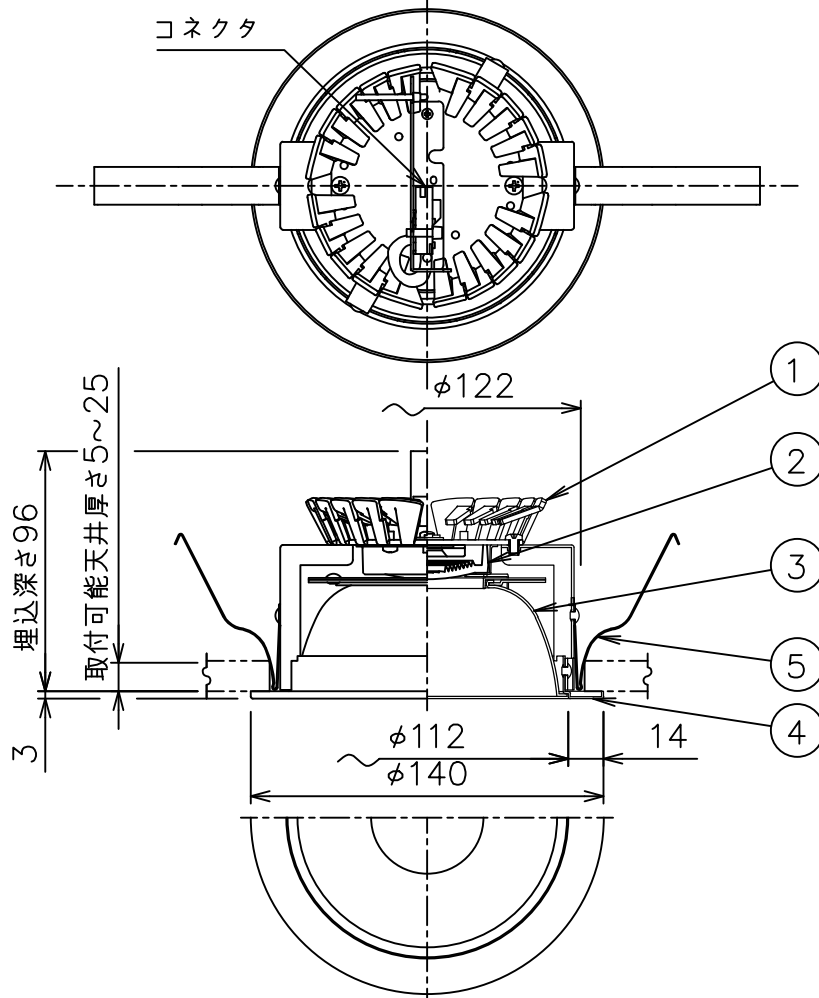

姿図

安全に関するご注意

- この器具は、住宅の断熱施工天井にはご使用できません。
- この器具は、一般通常環境の屋内天井埋込専用器具です。一般通常環境以外の所、傾斜天井、屋外、湿気が多い所、水気のかかる所、浴室、サウナ風呂、壁面、床面では使用しないでください。落下・感電・火災の原因になります。
- 電源電圧は、定格電圧±6%内でご使用下さい。感電・火災の原因になります。
- 断熱施工の天井内に使用する場合には、下記の施工が必要です。誤った施工をしますと、火災の原因になります。屋内配線は、断熱材・防音材の上側にくるようにして下さい。断熱材・防音材で、器具本体の放熱穴をふさがないでください。断熱材・防音材・天井材と器具は、100mm以上離してください。断熱材・防音材の上部は最低200mm必要です。

定格光束	970Lm
LED照明器具の固有エネルギー消費効率	64.7Lm/W
LED光源寿命	40000時間

No.	部品名	材質	備考	機能	一般用	特記事項
				取付場所	屋内 天井埋込専用	1/2照度角 60° 電源別売・別置 調光器別売
				電源接続	コネクタ	
				消費電力	15 W 定格電圧 - V	
				電気容量	適合電源（別売）一覧を参照	
				LED付	LED15W 演色性 Ra96 Q+ 3000K	スイッチ無し
				交換不可		
No.	部品名	材質	備考	器具重量	約 0.6 kg	鹿毛 狩野 ④