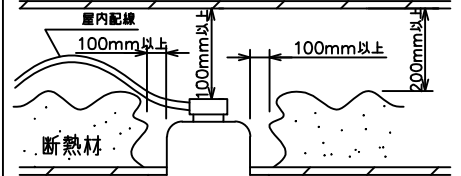

住宅以外の断熱施工天井でご使用の場合の施工方法

- 被照射面とは0.1m以上離してください。過熱による火災の原因となります。

- ロックウール等のやわらかい天井には取り付けしないでください。天井材破損・器具落下などの原因となります。
- ガス機器等の温度の高くなるものの上に取り付けしないでください。火災の原因になります。
- LEDにはバラツキがあり、同一型番であっても商品ごとに発光色、明るさ、点灯時間が異なる場合があります。

適合電源（別売）一覧

タイプ	品番	入力電圧	電気容量	埋込必要高
非調光用電源	LZA-91115E	100/200/242V	17/21/23VA	70mm
PWM制御調光用電源	LZA-91123E	100/200/242V	16/17/18VA	125mm
PWM0~100%調光用電源	LZA-93023	100/200/242V	16/17/18VA	125mm
DALI対応調光用電源	LZA-93005	100/200/242V	16/17/18VA	125mm
位相制御調光用電源	LZA-91120E	100V	17VA	95mm

定格光束	970Lm
LED照明器具の固有エネルギー消費効率	64.7Lm/W
LED光源寿命	40000時間

No.	部品名	材質	備考	機能	一般用	特記事項
				取付場所	屋内 天井埋込専用	1/2照度角 60° 電源別売・別置 調光器別売
				電源接続	コネクタ	
				消費電力	15 W 定格電圧 - V	
				電気容量	適合電源（別売）一覧を参照	
				LED付	LED15W 演色性 Ra96 Q+ 3000K	スイッチ無し
				交換不可		
No.	部品名	材質	備考	器具重量	約 0.6 kg	鹿毛 狩野 ④