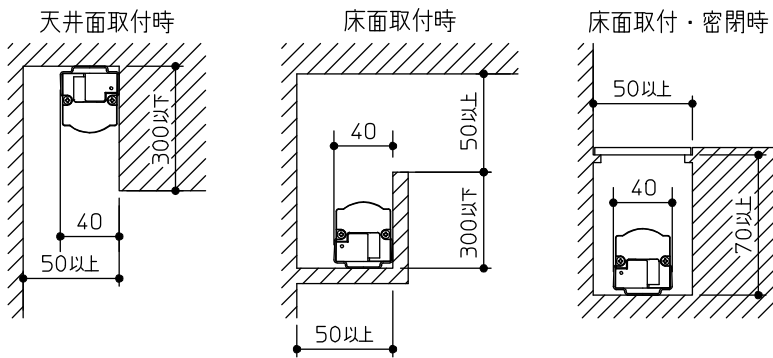

グリーン購入法適合

姿図

最小施工寸法…下記寸法は温度性能を満たすために必要な寸法です。(光の広がりを考慮した寸法ではありません。)  
 施工の際は器具取付けが容易に行えるようにご配慮ください。

※天井・壁横長取付の際は落下防止の為、取付用ストラップ(LZA-92792)を必ず使用してください。  
 ※壁縦長取付の際は落下防止の為、取付用サドル(LZA-92793)を必ず使用してください。

※電源接続時には必ず電源ケーブル(LZA-92925)が必要です。  
 1回路に1台お求めください。

定格光束	520Lm
LED照明器具の固有エネルギー消費効率	110.6Lm/W
LED光源寿命	40000時間

No.	部品名	材質	備考	機能	一般用	特記事項
7				取付場所	屋内 天井付・壁付・床付兼用	1/2照度角 18°×60° 縦長付・横長付兼用 調光器併用不可 連結最大30台まで(100V時) 連結最大50台まで(200V時) ※別売部品 電源接続ケーブル(LZA-92925) 延長用ケーブル(LZA-92927) 取付用ストラップ(LZA-92792) 取付用サドル(LZA-92793) 角度調整金具(LZA-92929)
6				電源接続	コネクタ	
5	コネクタ(送り側)			消費電力	4.7W 定格電圧 100/200V	
4	コネクタ(電源側)			電気容量	7/8VA	
3	取付金具	ステンレス板	2個付	LED付 交換不可	LED 4.7W 演色性 Ra83 温白色(3500K)	
2	本体	アルミ型材	シルバーアルマイト			
1	カバー	アクリル	乳白(マット)			
				器具重量	約 0.4 kg	スイッチ無し
						谷口 藤山 ④