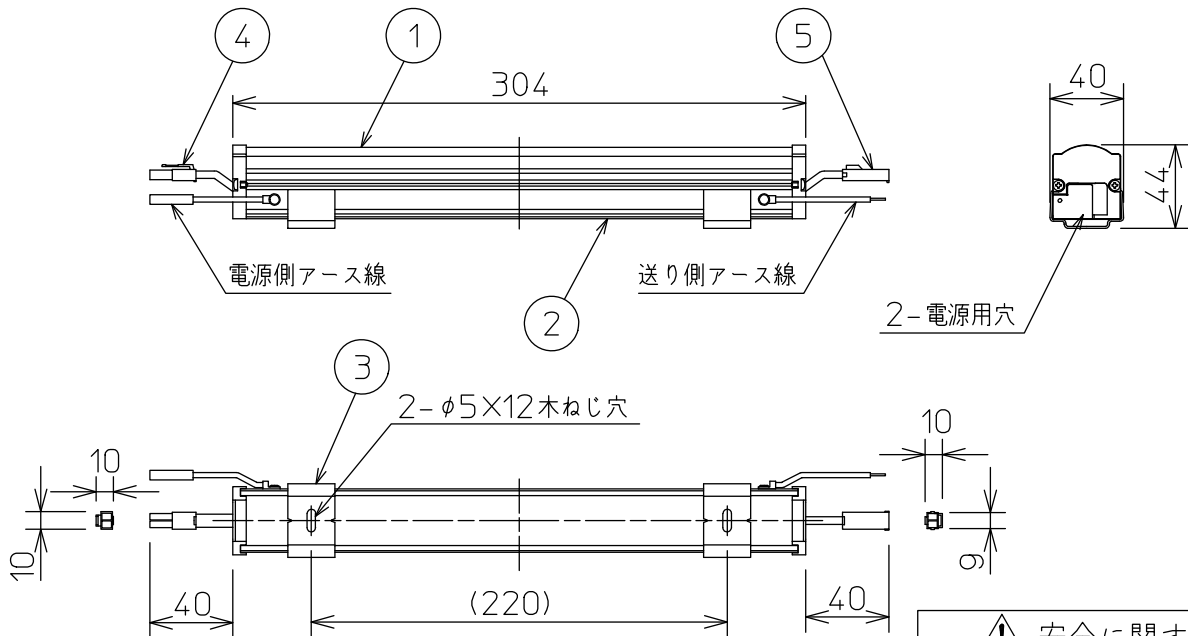

グリーン購入法適合

姿図

最小施工寸法…下記寸法は温度性能を満たすために必要な寸法です。(光の広がりを考慮した寸法ではありません。)  
 施工の際は器具取付けが容易に行えるようにご配慮ください。

※天井・壁横長取付の際は落下防止の為、取付用ストラップ(LZA-92792)を必ず使用してください。  
 ※壁縦長取付の際は落下防止の為、取付用サドル(LZA-92793)を必ず使用してください。

※電源接続時には必ず電源ケーブル(LZA-92925)が必要です。  
 1回路に1台お求めください。

定格光束	520Lm
LED照明器具の固有エネルギー消費効率	110.6Lm/W
LED光源寿命	40000時間

No.	部品名	材質	備考	機能	一般用	特記事項
7				取付場所	屋内 天井付・壁付・床付兼用	1/2照度角 18°×60° 縦長付・横長付兼用 調光器併用不可 連結最大30台まで(100V時) 連結最大50台まで(200V時) ※別売部品 電源接続ケーブル(LZA-92925) 延長用ケーブル(LZA-92927) 取付用ストラップ(LZA-92792) 取付用サドル(LZA-92793) 角度調整金具(LZA-92929)
6				電源接続	コネクタ	
5	コネクタ(送り側)			消費電力	4.7W 定格電圧 100/200V	
4	コネクタ(電源側)			電気容量	7/8VA	
3	取付金具	ステンレス板	2個付	LED付 交換不可	LED 4.7W 演色性 Ra83 温白色(3500K)	
2	本体	アルミ型材	シルバーアルマイト			
1	カバー	アクリル	乳白(マット)			
				器具重量	約 0.4 kg	スイッチ無し
						谷口 藤山 ④