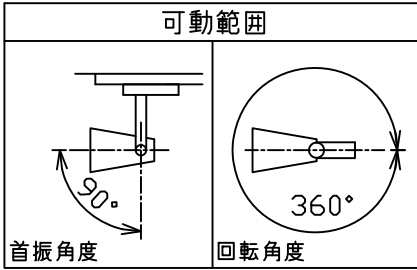

姿図

**▲ダクトレールの壁面取付について**

ダクトレールを壁面に取付ける場合は下記の制限があります。厳守の上、ご使用ください。(電気設備技術基準解釈第165条)

- 直付専用型のダクトレールをご使用ください。
- 人が容易に触れるおそれのない場所(床面から1.8m超)に取付けてください。
- 必ず横向きでご使用ください。
- 突起部が下になるように取付けてください。
- 必ずダクトレールカバーを付けて、塵埃の侵入を防いでください。

ダクトレールカバー 横向  
突起  
1.8m超  
ダクトレール  
カバー付

**▲安全に関するご注意**

- この器具は、一般通常環境の屋内配線ダクト取付専用器具です。一般通常環境以外の所、屋外、浴室、サウナ風呂、湿気が多い所、水気のかかる所、床面では使用しないでください。落下・感電・火災の原因になります。
- 電源電圧は、定格電圧±6%内でご使用下さい。感電・火災の原因になります。
- 被照射面までの距離は器具本体表示または説明書に従って0.1m以上離して施工してください。被照射物の変質、変色または火災の原因になります。

0.1m以上

定格光束	570Lm
LED照明器具の固有エネルギー消費効率	75.0Lm/W
LEDモジュール寿命	40000時間

				機能 一般用			特記事項
7				取付場所	屋内 ルミライン取付専用		1/2照度角 30° 制御レンズ付 調光器併用不可
6	カバー	アクリル	透明	電源接続	ルミライン用プラグ		
5	反射板	アルミ	鏡面(デジタルカット)	消費電力	7.6 W	定格電圧 100 V	
4	制御レンズ	ポリカーボネート	透明	電気容量	13 VA		
3	本体	アルミダイカスト	黒塗装	LED 付 交換不可	LED7.6W 演色性 Ra93 電球色(2700K)		スイッチ無し
2	アーム	アルミダイカスト	黒塗装				
1	プラグ	ポリカーボネート	黒				
No.	部品名	材質	備考	器具重量	約 0.4 kg		峠田 大龍 ①