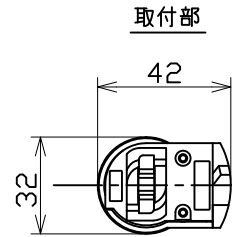

姿図

**▲ダクトレールの壁面取付について**

ダクトレールを壁面に取付ける場合は下記の制限があります。厳守の上、ご使用ください。(電気設備技術基準解釈第165条)

- 直付専用型のダクトレールをご使用ください。
- 人が容易に触れるおそれのない場所(床面から1.8m超)に取付けてください。
- 必ず横向きでご使用ください。
- 突起部が下になるように取付けてください。
- 必ずダクトレールカバーを付けて、塵埃の侵入を防いでください。

ダクトレールカバー 横向  
突起  
1.8m超  
ダクトレール  
カバー付

**▲安全に関するご注意**

- この器具は、一般通常環境の屋内配線ダクト取付専用器具です。一般通常環境以外の所、屋外、浴室、サウナ風呂、湿気が多い所、水気のかかる所、床面では使用しないでください。落下・感電・火災の原因になります。
- 電源電圧は、定格電圧±6%内でご使用下さい。感電・火災の原因になります。
- 被照射面までの距離は器具本体表示または説明書に従って0.1m以上離して施工してください。被照射物の変質、変色または火災の原因になります。

0.1m以上

定格光束	570Lm
LED照明器具の固有エネルギー消費効率	75.0Lm/W
LEDモジュール寿命	40000時間

				機能 一般用			特記事項
7				取付場所	屋内 ルミライン取付専用		1/2照度角 30° 制御レンズ付 調光器併用不可
6	カバー	アクリル	透明	電源接続	ルミライン用プラグ		
5	反射板	アルミ	鏡面(デジタルカット)	消費電力	7.6 W	定格電圧 100 V	
4	制御レンズ	ポリカーボネート	透明	電気容量	13 VA		
3	本体	アルミダイカスト	黒塗装	LED 付 交換不可	LED7.6W 演色性 Ra93 電球色(2700K)		スイッチ無し
2	アーム	アルミダイカスト	黒塗装				
1	プラグ	ポリカーボネート	黒				
No.	部品名	材質	備考	器具重量	約 0.4 kg		峠田 大龍 ①