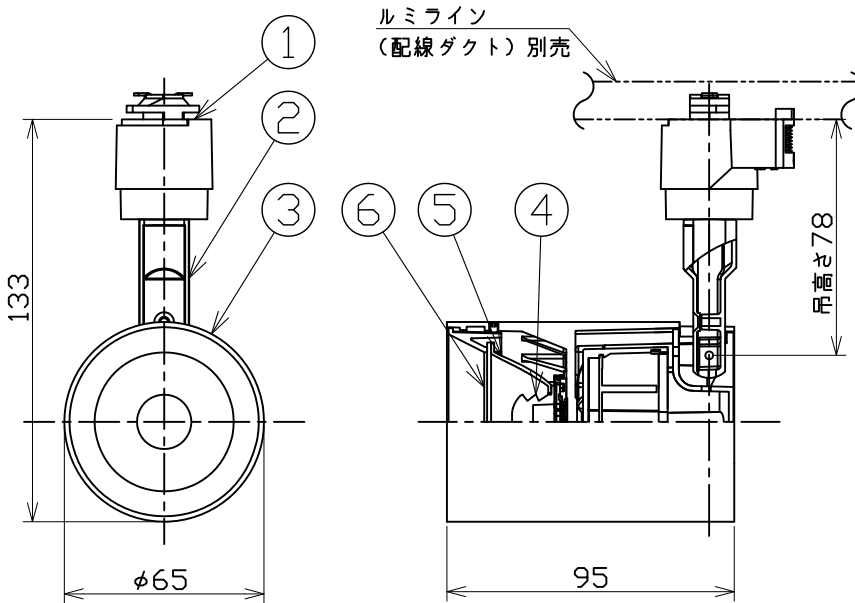

姿図

**▲ダクトレールの壁面取付について**

ダクトレールを壁面に取付ける場合は下記の制限があります。厳守の上、ご使用ください。(電気設備技術基準解釈第165条)

- 直付専用型のダクトレールをご使用ください。
- 人が容易に触れるおそれのない場所(床面から1.8m超)に取付けてください。
- 必ず横向きでご使用ください。
- 突起部が下になるように取付けてください。
- 必ずダクトレールカバーを付けて、塵埃の侵入を防いでください。

ダクトレールカバー 横向  
突起  
1.8m超  
ダクトレール  
カバー付

**▲安全に関するご注意**

- この器具は、一般通常環境の屋内配線ダクト取付専用器具です。一般通常環境以外の所、屋外、浴室、サウナ風呂、湿気が多い所、水気のかかる所、床面では使用しないでください。落下・感電・火災の原因になります。
- 電源電圧は、定格電圧±6%内でご使用下さい。感電・火災の原因になります。
- 被照射面までの距離は器具本体表示または説明書に従って0.1m以上離して施工してください。被照射物の変質、変色または火災の原因になります。

0.1m以上

定格光束	570Lm
LED照明器具の固有エネルギー消費効率	75.0Lm/W
LEDモジュール寿命	40000時間

				機能 一般用			特記事項
7				取付場所	屋内 ルミライン取付専用		1/2照度角 30° 制御レンズ付 調光器併用不可
6	カバー	アクリル	透明	電源接続	ルミライン用プラグ		
5	反射板	アルミ	鏡面(デジタルカット)	消費電力	7.6 W	定格電圧 100 V	
4	制御レンズ	ポリカーボネート	透明	電気容量	13 VA		
3	本体	アルミダイカスト	黒塗装	LED 付 交換不可	LED7.6W 演色性 Ra93 電球色(2700K)		スイッチ無し
2	アーム	アルミダイカスト	黒塗装				
1	プラグ	ポリカーボネート	黒				
No.	部品名	材質	備考	器具重量	約 0.4 kg		峠田 大龍 ①