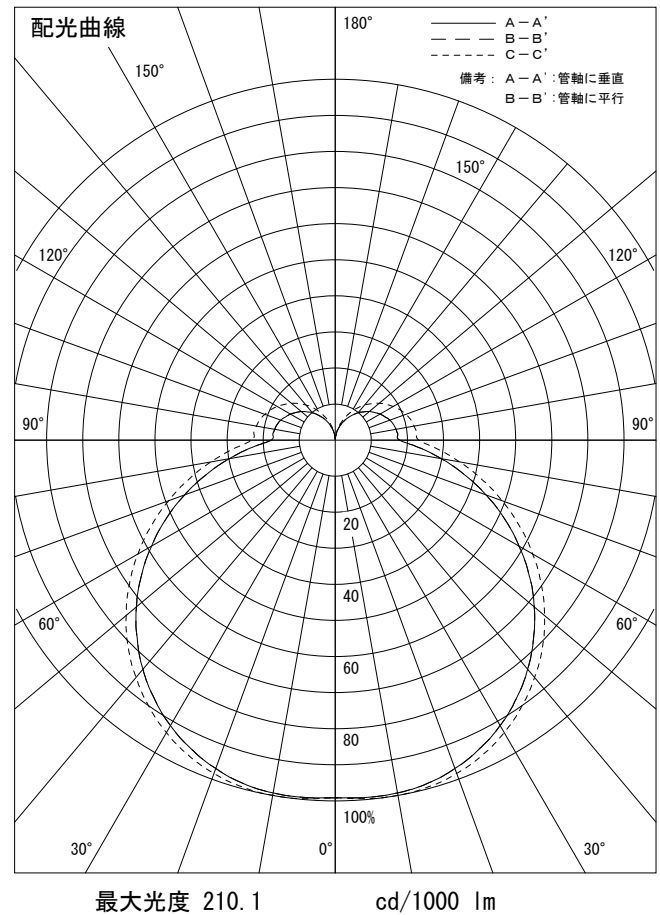

姿図

品番	DWP-40254Y_天井付
光源	LED 6.5W 2700K
定格光束	530 lm
1/2照度角	A-A' 69° B-B' 69°
ビーム角	A-A' 128° B-B' 128°

器具効率	100.0 %
上方光束	19.6 %
下方光束	80.4 %
器具間隔 最大限 (取付高さH)	A 1.37 H B 1.37 H
保守率	良 0.69
	中 0.67
	否 0.63

反射率 (%)	天井				70			50			30			0
	壁	50	30	10	50	30	10	50	30	10	50	30	10	0
	床				20			20			20			0
室指数	照 明 率 (× 0.01)													
0.6	40	32	26	39	31	25	36	29	24	33	27	23	20	
0.8	50	41	34	48	39	33	44	37	32	41	35	30	26	
1	57	48	41	55	47	40	51	44	38	47	41	36	31	
1.25	65	56	49	62	54	47	57	50	45	52	47	42	37	
1.5	70	62	55	67	60	53	62	55	50	57	51	47	41	
2	79	71	64	75	68	62	69	63	58	63	59	55	48	
2.5	84	77	71	81	74	69	74	69	64	68	64	60	53	
3	89	82	76	85	79	74	78	73	69	71	67	64	56	
4	94	88	84	90	85	81	82	78	75	75	72	69	61	
5	97	93	88	93	89	85	85	82	79	78	75	73	64	

A-A'

B-B'

注) 保守率は、含みません。