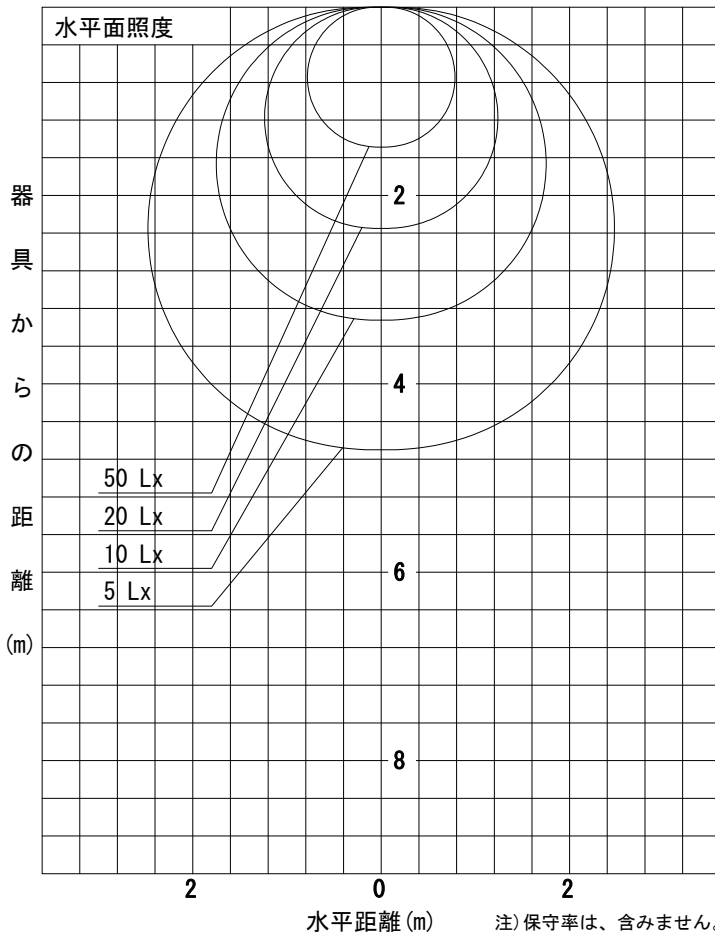

姿図

品番	DWP-40254Y_天井付
光源	LED 6.5W 2700K
定格光束	530 lm
1/2照度角	A-A' 69° B-B' 69°
ビーム角	A-A' 128° B-B' 128°

器具効率	100.0 %
上方光束	19.6 %
下方光束	80.4 %
器具間隔 最大限 (取付高さH)	A 1.37 H B 1.37 H
保守率	良 0.69
	中 0.67
	否 0.63

反射率 (%)	天井				70			50			30			0
	壁	50	30	10	50	30	10	50	30	10	50	30	10	0
	床				20			20			20			0
室指数	照 明 率 (× 0.01)													
0.6	40	32	26	39	31	25	36	29	24	33	27	23	20	
0.8	50	41	34	48	39	33	44	37	32	41	35	30	26	
1	57	48	41	55	47	40	51	44	38	47	41	36	31	
1.25	65	56	49	62	54	47	57	50	45	52	47	42	37	
1.5	70	62	55	67	60	53	62	55	50	57	51	47	41	
2	79	71	64	75	68	62	69	63	58	63	59	55	48	
2.5	84	77	71	81	74	69	74	69	64	68	64	60	53	
3	89	82	76	85	79	74	78	73	69	71	67	64	56	
4	94	88	84	90	85	81	82	78	75	75	72	69	61	
5	97	93	88	93	89	85	85	82	79	78	75	73	64	

A-A'

B-B'

注) 保守率は、含みません。