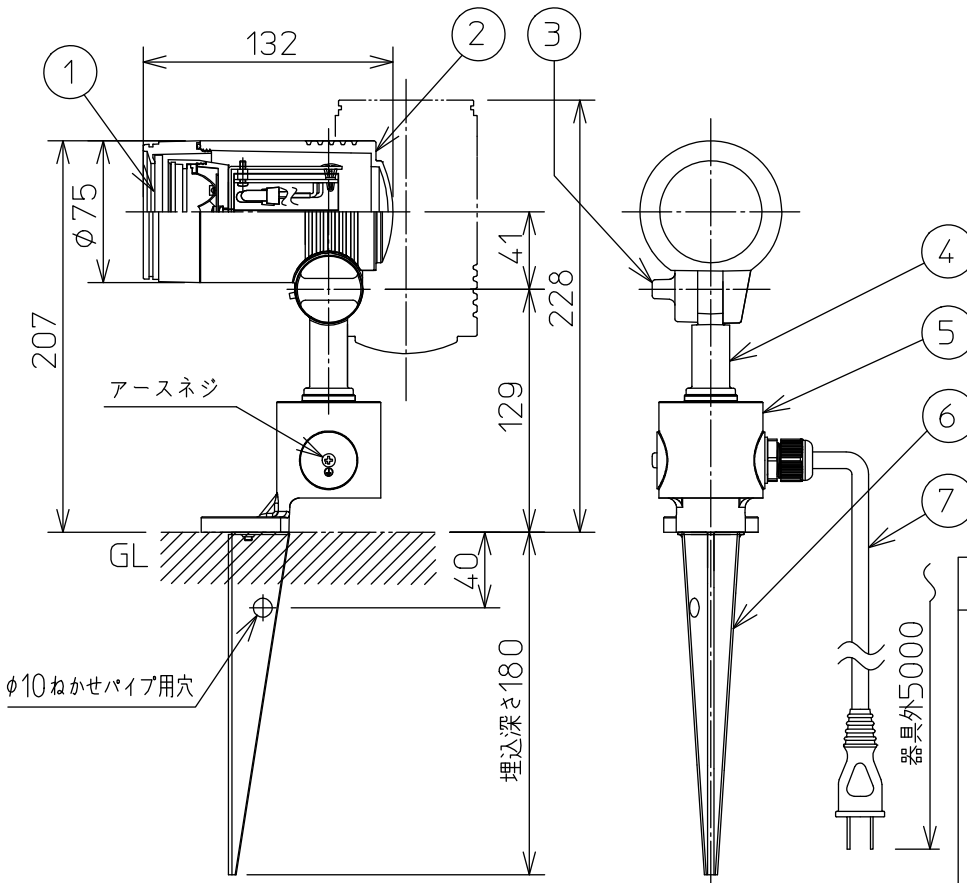

姿図

安全に関するご注意

- この器具は、一般通常環境の屋外防雨形地中差込専用器具です。一般通常環境以外の所、天井、傾斜天井、壁面、浴室、サウナ風呂、湿気が多い所では使用しないでください。落下・感電・火災の原因になります。
- 電源電圧は、定格電圧±6%内でご使用ください。感電・火災の原因になります。
- 設置の際は電源配管工事、排水処理工事、第三種接地工事をJIS C 3653(電力用ケーブルの地中埋設の施工法)に基づいて行ってください。感電・火災の原因になります。
- 照射部分が枝や葉などで覆われないようにご注意ください。樹木の立枯れや器具焼損の原因になります。また、樹木の成長や枯れ葉の堆積も考慮してください。感電・火災の原因になります。
- 被照射面までの距離は器具本体表示または説明書に従って0.1m以上離して施工してください。被照射面の変質・変色または火災の原因になります。

定格光束	550Lm
LED照明器具の固有エネルギー消費効率	61.1Lm/W
LED光源寿命	40000時間

機能				防雨用			特記事項		
7	キャプタイヤケーブル	H-HVCT 2芯0.75sq	外形寸法φ8.8	取付場所	屋外 地中差込専用			1/2照度角 16° キャプタイヤケーブル5m付 差込プラグ付 制御レンズ付 調光器併用不可 フード別売(LZA-90286) レジスタールーパー別売(LZA-90288)	
6	スパイク	ステンレス	黒塗装	電源接続	差込プラグ				
5	本体	アルミダイカスト	黒サテン塗装	消費電力	9 W	定格電圧	100 V	スイッチ無し	
4	アーム	アルミダイカスト	黒サテン塗装	電気容量	15 VA				
3	ツマミ	アルミダイカスト	黒サテン塗装	LED	LED 9W 演色性 Ra83 電球色 (2700K)				
2	灯具	アルミダイカスト	黒サテン塗装	LED	付 交換不可			山西 鹿毛 ⑩	
1	前面ガラス	強化ガラス	透明	器具重量	約 1.8 kg				
No.	部品名	材質	備考						