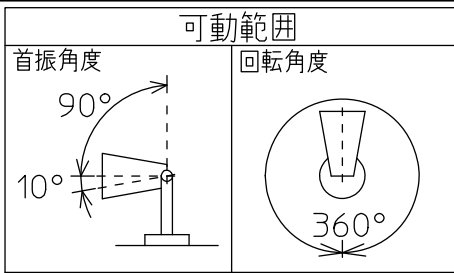

姿図

安全に関するご注意

- この器具は、一般通常環境の屋外防雨形地中差込専用器具です。一般通常環境以外の所、天井、傾斜天井、壁面、浴室、サウナ風呂、湿気が多い所では使用しないでください。落下・感電・火災の原因になります。
- 電源電圧は、定格電圧±6%内でご使用ください。感電・火災の原因になります。
- 設置の際は電源配管工事、排水処理工事、第三種接地工事をJIS C 3653(電力用ケーブルの地中埋設の施工法)に基づいて行ってください。感電・火災の原因になります。
- 照射部分が枝や葉などで覆われないようにご注意ください。樹木の立枯れや器具焼損の原因になります。また、樹木の成長や枯れ葉の堆積も考慮してください。感電・火災の原因になります。
- 被照射面までの距離は器具本体表示または説明書に従って0.1m以上離して施工してください。被照射面の変質・変色または火災の原因になります。

定格光束	550Lm
LED照明器具の固有エネルギー消費効率	61.1Lm/W
LED光源寿命	40000時間

機能				防雨用			特記事項		
7	キャプタイヤケーブル	H-HVCT 2芯0.75sq	外形寸法φ8.8	取付場所	屋外 地中差込専用			1/2照度角 16° キャプタイヤケーブル5m付 差込プラグ付 制御レンズ付 調光器併用不可 フード別売(LZA-90286) レジスタールーパー別売(LZA-90288)	
6	スパイク	ステンレス	黒塗装	電源接続	差込プラグ				
5	本体	アルミダイカスト	黒サテン塗装	消費電力	9 W	定格電圧	100 V	スイッチ無し	
4	アーム	アルミダイカスト	黒サテン塗装	電気容量	15 VA				
3	ツマミ	アルミダイカスト	黒サテン塗装	LED	LED 9W 演色性 Ra83 電球色 (2700K)				
2	灯具	アルミダイカスト	黒サテン塗装	LED	付 交換不可			山西 鹿毛 ⑩	
1	前面ガラス	強化ガラス	透明	器具重量	約 1.8 kg				
No.	部品名	材質	備考						