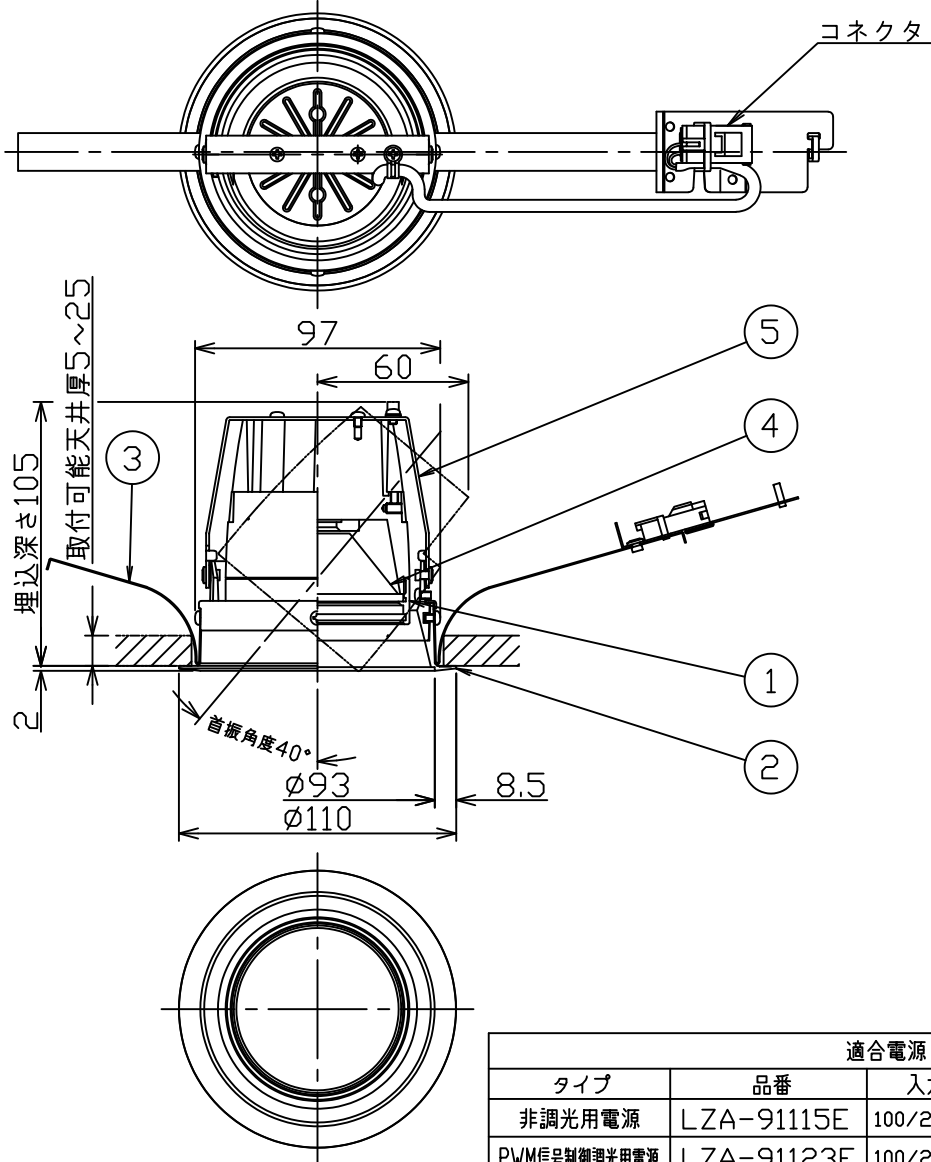

埋込穴寸法

グリーン購入法適合

安全に関するご注意

- この器具は、一般家庭の断热施工天井にはご使用できません。
- この器具は、一般通常環境の屋内天井埋込専用器具です。一般通常環境以外の所、浴室、サウナ風呂、屋外、湿気が多い所、傾斜天井、水気のかかる所、壁面、床面では使用しないでください。落下・感電・火災の原因になります。
- 電源電圧は、定格電圧±6%内でご使用下さい。感電・火災の原因になります。
- 電源線は器具に触れないように施工してください。誤った施工をしますと火災の原因になります。
- 断热施工の天井内に使用する場合には、下記の施工が必要です。誤った施工をしますと、火災の原因になります。屋内配線は、断热材・防音材の上側にくるようにして下さい。断热材・防音材で、器具本体の放熱穴をふさがないでください。断热材・防音材・天井材と器具は、100mm以上離してください。断热材・防音材の上部は最低200mmが必要です。

No.	部品名	材質	備考	機能	一般用	特記事項
7				取付場所	屋内天井埋込専用	1/2照度角 12° 可働範囲 首振り側のみ 40° 回転角度 350° 制御レンズ付 電源別売・別置 専用調光器別売 オプションレンズ別売 リニューアルプレート別売 ダウンライト用台座別売 リアアタック別売 シーリングアダプタ別売 スイッチ無し
6				電源接続	コネクタ	
5	アーム	鋼板	黒塗装	消費電力	- W 定格電圧 - V	
4	制御レンズ	ポリカーボネイト	透明	電気容量	適合電源(別売)一覧を参照	
3	取付バネ	ステンレス板		LED付 交換不可	LED 14W(標準出力) LED 14.1W(無線調光) 演色性 Ra83 温白色(3500K)	
2	枠	アルミダイカスト	黒塗装			
1	灯具	アルミダイカスト	黒塗装			
No.	部品名	材質	備考	器具重量	約 0.5 kg	鹿毛 曾川 ④