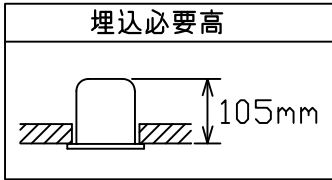

埋込穴寸法

グリーン購入法適合

安全に関するご注意

- この器具は、一般家庭の断热施工天井にはご使用できません。
- この器具は、一般通常環境の屋内天井埋込専用器具です。一般通常環境以外の所、浴室、サウナ風呂、屋外、湿気が多い所、傾斜天井、水気のかかる所、壁面、床面では使用しないでください。落下・感電・火災の原因になります。
- 電源電圧は、定格電圧±6%内でご使用下さい。感電・火災の原因になります。
- 電源線は器具に触れないように施工してください。誤った施工をしますと火災の原因になります。
- 断热施工の天井内に使用する場合には、下記の施工が必要です。誤った施工をしますと、火災の原因になります。屋内配線は、断热材・防音材の上側にくるようにして下さい。断热材・防音材で、器具本体の放熱穴をふさがないでください。断热材・防音材・天井材と器具は、100mm以上離してください。断热材・防音材の上部は最低200mmが必要です。