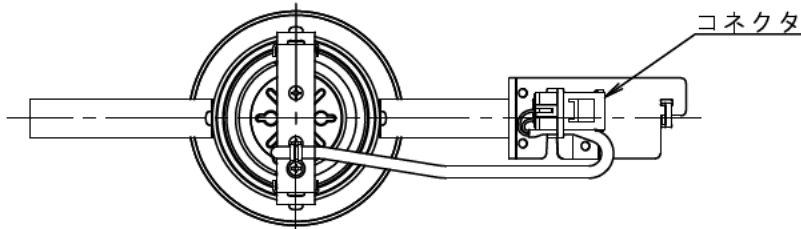

埋込穴寸法

埋込必要高

101mm

姿図

安全に関するご注意

- この器具は、一般家庭の断熱施工天井にはご使用できません。
- この器具は、一般通常環境の屋内天井埋込専用器具です。一般通常環境以外の所、浴室、サウナ風呂、屋外、湿気の高い所、傾斜天井、水気のかかる所、壁面、床面では使用しないでください。落下・感電・火災の原因となります。
- 電源電圧は、定格電圧±6%内でご使用下さい。感電・火災の原因となります。
- 電源線は器具に触れないように施工してください。誤った施工をしますと火災の原因となります。
- 断熱施工の天井内に使用する場合には、下記の施工が必要です。誤った施工をしますと、火災の原因となります。屋内配線は、断熱材・防音材の上側にくるようにして下さい。断熱材・防音材で、器具本体の放熱穴をふさがないでください。断熱材・防音材・天井材と器具は、100mm以上離してください。断熱材・防音材の上部は最低200mm必要です。