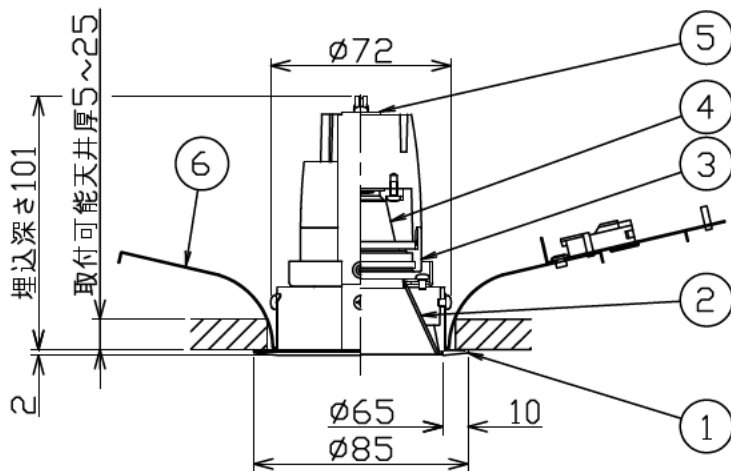

埋込穴寸法

埋込必要高

101mm

姿図

安全に関するご注意

- この器具は、一般家庭の断熱施工天井にはご使用できません。
- この器具は、一般通常環境の屋内天井埋込専用器具です。一般通常環境以外の所、浴室、サウナ風呂、屋外、湿気の高い所、傾斜天井、水気のかかる所、壁面、床面では使用しないでください。落下・感電・火災の原因となります。
- 電源電圧は、定格電圧±6%内でご使用下さい。感電・火災の原因となります。
- 電源線は器具に触れないように施工してください。誤った施工をしますと火災の原因となります。
- 断熱施工の天井内に使用する場合には、下記の施工が必要です。誤った施工をしますと、火災の原因となります。屋内配線は、断熱材・防音材の上側にくるようにして下さい。断熱材・防音材で、器具本体の放熱穴をふさがないでください。断熱材・防音材・天井材と器具は、100mm以上離してください。断熱材・防音材の上部は最低200mm必要です。