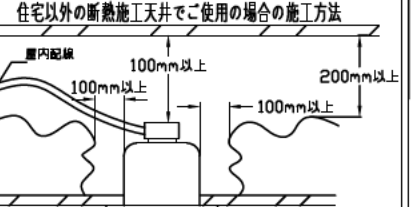

埋込穴寸法

埋込必要高

101mm

姿図

安全に関するご注意

- この器具は、一般家庭の断熱施工天井にはご使用できません。
- この器具は、一般通常環境の屋内天井埋込専用器具です。一般通常環境以外の所、浴室、サウナ風呂、屋外、湿気の高い所、傾斜天井、水気のかかる所、壁面、床面では使用しないでください。落下・感電・火災の原因となります。
- 電源電圧は、定格電圧±6%内でご使用下さい。感電・火災の原因となります。
- 電源線は器具に触れないように施工してください。誤った施工をしますと火災の原因となります。
- 断熱施工の天井内に使用する場合には、下記の施工が必要です。誤った施工をしますと、火災の原因となります。屋内配線は、断熱材・防音材の上側にくるようにして下さい。断熱材・防音材で、器具本体の放熱穴をふさがないでください。断熱材・防音材・天井材と器具は、100mm以上離してください。断熱材・防音材の上部は最低200mm必要です。

	標準出力
定格光束	570Lm
LED照明器具の固有エネルギー消費効率	38.0Lm/W
LED光源寿命	40000時間

No.	部品名	材質	備考	機能	一般用	特記事項
7				取付場所	屋内天井埋込専用	1/2照度角 25° 制御レンズ付 電源別売・別置 専用調光器別売
6	取付バネ	ステンレス板		電源接続	コネクタ	
5	アーム	鋼板	黒電着	消費電力	- W 定格電圧 - V	
4	制御レンズ	ポリカーボネイト	透明	電気容量	適合電源(別売)一覧を参照	スイッチ無し
3	灯具	アルミダイカスト	黒塗装	LED付 交換不可	LED 15W(標準出力) LED 14.7W(無線調光) 演色性 Ra96 Q+(4000K)	
2	コーン	アルミ	アルミ蒸着(鏡面)			
1	枠	アルミダイカスト	白塗装	器具重量	約 0.3 kg	
No.	部品名	材質	備考	器具重量	約 0.3 kg	杉本 曾川 ⑤