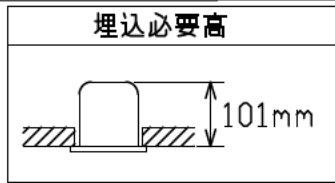

埋込穴寸法

埋込必要高

101mm

姿図

安全に関するご注意

- この器具は、一般家庭の断熱施工天井にはご使用できません。
- この器具は、一般通常環境の屋内天井埋込専用器具です。一般通常環境以外の所、浴室、サウナ風呂、屋外、湿気の高い所、傾斜天井、水気のかかる所、壁面、床面では使用しないでください。落下・感電・火災の原因となります。
- 電源電圧は、定格電圧±6%内でご使用下さい。感電・火災の原因となります。
- 電源線は器具に触れないように施工してください。誤った施工をしますと火災の原因となります。
- 断熱施工の天井内に使用する場合には、下記の施工が必要です。誤った施工をしますと、火災の原因となります。屋内配線は、断熱材・防音材の上側にくるようにして下さい。断熱材・防音材で、器具本体の放熱穴をふさがないでください。断熱材・防音材・天井材と器具は、100mm以上離してください。断熱材・防音材の上部は最低200mm必要です。