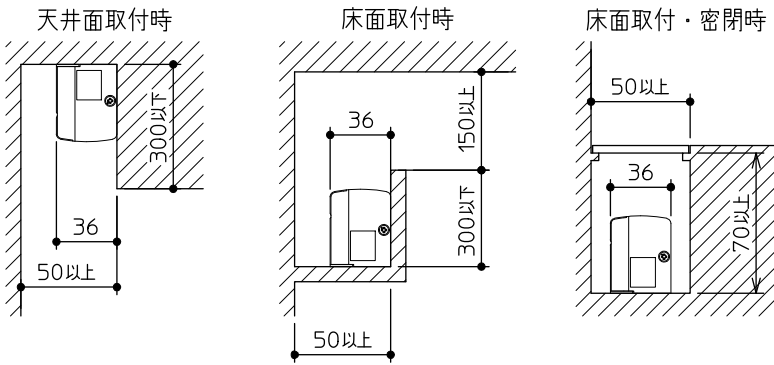

最小施工寸法…下記寸法は温度性能を満たすために必要な最小寸法です。
 施工の際は器具取付けが容易に行えるようご配慮ください。

姿図

安全に関するご注意

- この器具は、一般通常環境の屋内天井付・壁付・床付兼用器具です。
 一般通常環境以外の所、屋外、湿気の多い所、水気のかかる所では使用しないでください。
 落下・感電・火災の原因になります。
- 電源電圧は、器具銘板に記載されている電圧±6%内でご使用ください。感電・火災の原因になります。
- この器具は木ねじ取付専用器具です。必ず木ねじ(2本)で補強材のある位置に取付けてください。落下の原因になります。