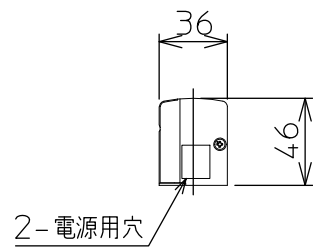

最小施工寸法…下記寸法は温度性能を満たすために必要な最小寸法です。
 施工の際は器具取付けが容易に行えるようご配慮ください。

姿図

安全に関するご注意

- この器具は、一般通常環境の屋内天井付・壁付・床付兼用器具です。
 一般通常環境以外の所、屋外、湿気の多い所、水気のかかる所では使用しないでください。
 落下・感電・火災の原因になります。
- 電源電圧は、器具銘板に記載されている電圧±6%内でご使用ください。感電・火災の原因になります。
- この器具は木ねじ取付専用器具です。必ず木ねじ(2本)で補強材のある位置に取付けてください。落下の原因になります。