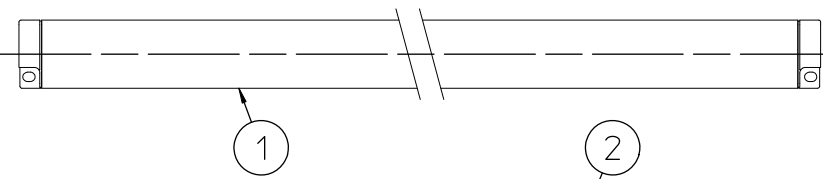

最小施工寸法…下記寸法は温度性能を満たすために必要な最小寸法です。
 施工の際は器具取付けが容易に行えるようご配慮ください。

姿図

安全に関するご注意

- この器具は、一般通常環境の屋内天井付・壁付・床付兼用器具です。
 一般通常環境以外の所、屋外、湿気の多い所、水気のかかる所では使用しないでください。
 落下・感電・火災の原因になります。
- 電源電圧は、器具銘板に記載されている電圧±6%内でご使用ください。感電・火災の原因になります。
- この器具は木ねじ取付専用器具です。必ず木ねじ(2本)で補強材のある位置に取付けてください。落下の原因になります。