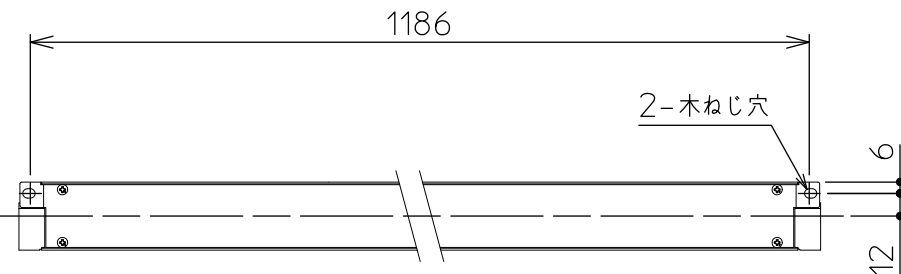

最小施工寸法…下記寸法は温度性能を満たすために必要な最小寸法です。
 施工の際は器具取付けが容易に行えるようご配慮ください。

姿図

安全に関するご注意

- この器具は、一般通常環境の屋内天井付・壁付・床付兼用器具です。
 一般通常環境以外の所、屋外、湿気の多い所、水気のかかる所では使用しないでください。
 落下・感電・火災の原因になります。
- 電源電圧は、器具銘板に記載されている電圧±6%内でご使用ください。感電・火災の原因になります。
- この器具は木ねじ取付専用器具です。必ず木ねじ(2本)で補強材のある位置に取付けてください。落下の原因になります。