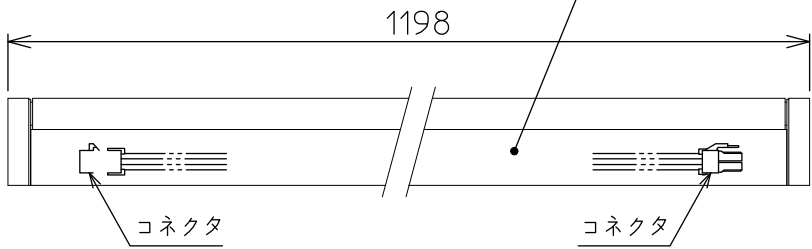

最小施工寸法…下記寸法は温度性能を満たすために必要な最小寸法です。
 施工の際は器具取付けが容易に行えるようご配慮ください。

姿図

安全に関するご注意

- この器具は、一般通常環境の屋内天井付・壁付・床付兼用器具です。
 一般通常環境以外の所、屋外、湿気の多い所、水気のかかる所では使用しないでください。
 落下・感電・火災の原因になります。
- 電源電圧は、器具銘板に記載されている電圧±6%内でご使用ください。感電・火災の原因になります。
- この器具は木ねじ取付専用器具です。必ず木ねじ(2本)で補強材のある位置に取付けてください。落下の原因になります。