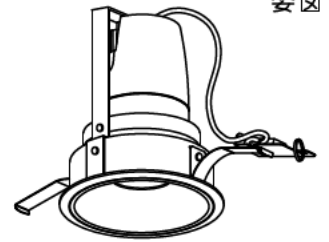

埋込穴寸法

姿図

### 安全に関するご注意

- この器具は、一般家庭の断熱施工天井にはご使用できません。
- この器具は、一般通常環境の屋内天井埋込専用器具です。一般通常環境以外の所、浴室、サウナ風呂、屋外、湿気の多い所、傾斜天井、水気のかかる所、壁面、床面では使用しないでください。落下・感電・火災の原因となります。
- 電源電圧は、定格電圧±6%内でご使用下さい。感電・火災の原因となります。
- 電源線は器具に触れないように施工してください。誤った施工をしますと火災の原因となります。
- 断熱施工の天井内に使用するには、下記の施工が必要です。誤った施工をしますと、火災の原因となります。
  - 屋内配線は、断熱材・防音材の上側にくるようにして下さい。
  - 断熱材・防音材で、器具本体の放熱穴をふさがないでください。
  - 断熱材・防音材・天井材と器具は、100mm以上離してください。
  - 断熱材・防音材の上部は最低200mm必要です。