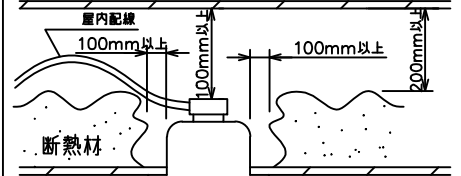

住宅以外の断熱施工天井でご使用の場合の施工方法

- 被照射面とは0.1m以上離してください。過熱による火災の原因となります。

- ロックウール等のやわらかい天井には取り付けしないでください。天井材破損・器具落下などの原因となります。
- ガス機器等の温度の高くなるものの上に取り付けしないでください。火災の原因となります。
- LEDにはバラツキがあり、同一型番であっても商品ごとに発光色、明るさ、点灯時間が異なる場合があります。

適合電源（別売）一覧

タイプ	品番	入力電圧	電気容量	埋込必要高
非調光用電源	LZA-91115E	100/200/242V	17/21/23VA	70mm
PWM制御調光用電源	LZA-91123E	100/200/242V	16/17/18VA	125mm
PWM0~100%調光用電源	LZA-93023	100/200/242V	16/17/18VA	125mm
DALI対応調光用電源	LZA-93005	100/200/242V	16/17/18VA	125mm
位相制御調光用電源	LZA-91120E	100V	17VA	95mm

定格光束	1140Lm
LED照明器具の固有エネルギー消費効率	76.0Lm/W
LED光源寿命	40000時間

No.	部品名	材質	備考	機能	一般用	特記事項
				取付場所	屋内 天井埋込専用	1/2照度角 60° 電源別売・別置 調光器別売
				電源接続	コネクタ	
				消費電力	15 W 定格電圧 - V	
				電気容量	適合電源（別売）一覧を参照	
				LED付	LED15W 演色性 Ra83 温白色 (3500K)	スイッチ無し
				交換不可		
				器具重量	約 0.6 kg	鹿毛 狩野 ④