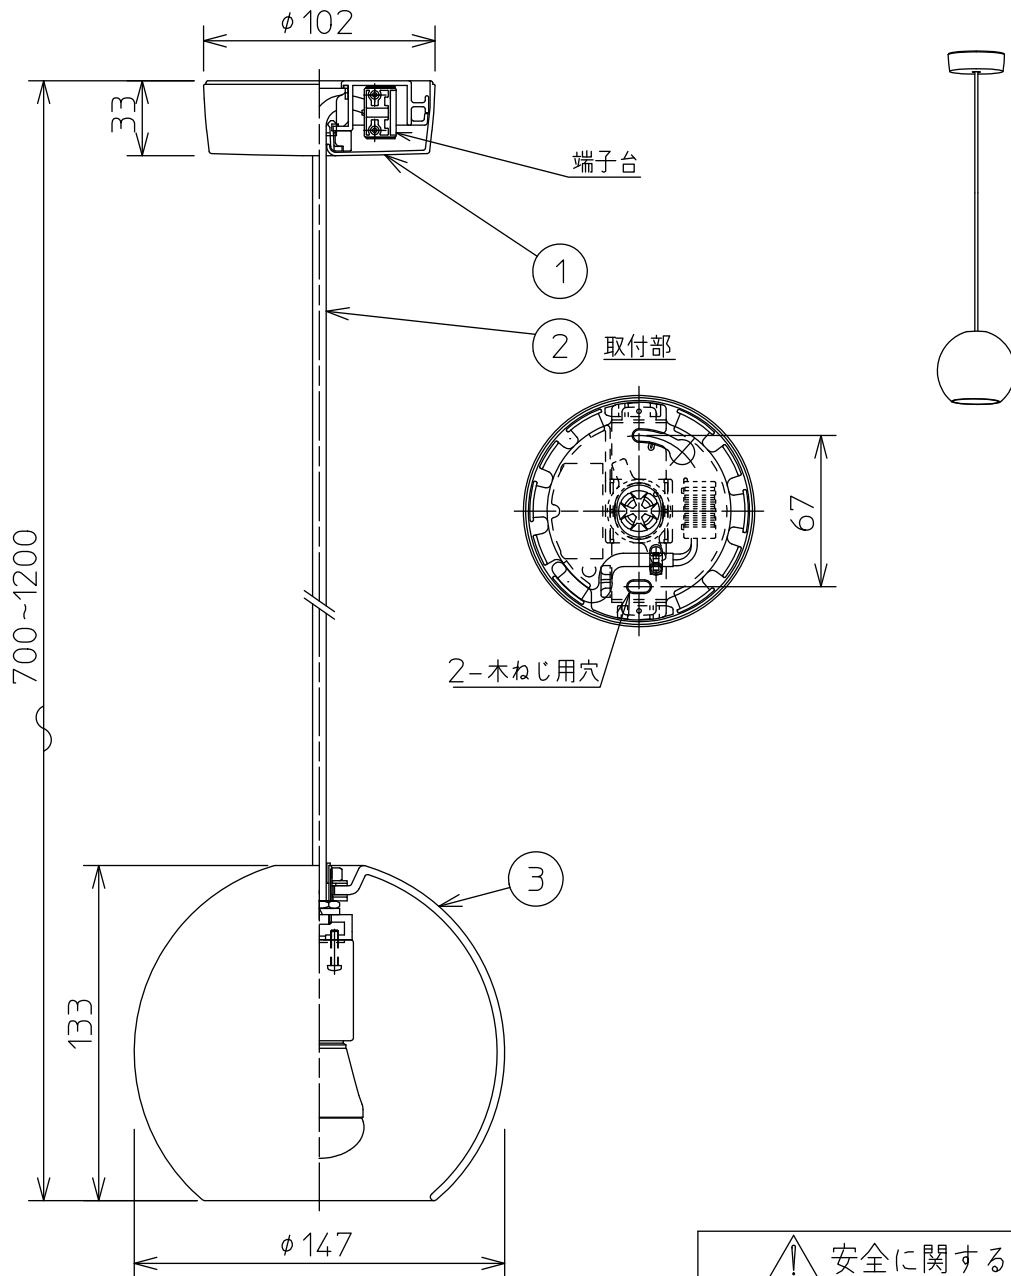

姿図

⚠ 安全に関するご注意

- この器具は、一般通常環境の屋内吊り下げ専用器具です。一般通常環境以外の所、傾斜天井、屋外、湿気の多い所、水気のかかる所、壁面、床面では使用しないでください。落下・感電・火災の原因になります。
- 電源電圧は、定格電圧±6%内でご使用ください。感電・火災の原因になります。
- この器具は木ねじ取付専用器具です。必ず木ねじ(2本)で補強材のある位置に取付けてください。落下の原因になります。

定格光束	290Lm
LED照明器具の固有エネルギー消費効率	69.0Lm/W
LED光源寿命	40000時間

No.	部品名	材質	備考	機能	一般用	特記事項
				取付場所	屋内 天井吊下げ専用	吊高さ調節可能 調光器併用不可 傾斜天井にも使用可能 (55°まで) ハンドメイド
				電源接続	端子台	
				消費電力	4.2W 定格電圧 100V	
				電気容量	7VA	
3	カバー	陶器	薄茶(内面白仕上)	LED 付 交換可	LED電球4.2W 演色性 Ra82 電球色(2700K) LDA4-H-E17x1灯 E17 大光電機(株)製	スイッチ無し
2	キャプタイヤコード	塩化ビニル	白			
1	フランジ	ABS樹脂	白			
				器具重量	約 0.8 kg	峠田 老田 (3)